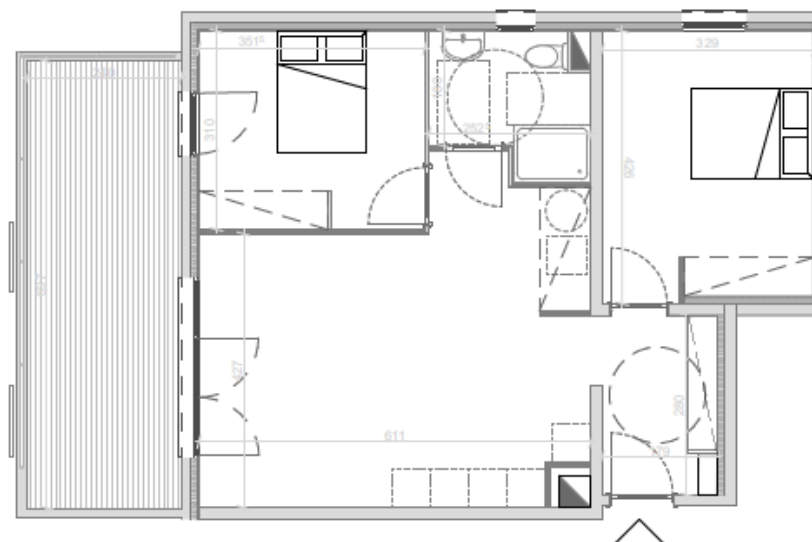

Le CARRÉ MEZZANA

RESIDENCE

Bâtiment F

Niveau : R+3

Appartement : T3

Lot: 23

Séjour / Cuisine : 26,68 m²

Entrée : 4,81 m²

Salle de bain / WC : 5,05 m²

Chambre 1 : 14,06 m²

Chambre 2 : 10,97 m²

Dégagement : 1,60 m²

Surface Habitable : 63,13 m²

Terrasse : 16,73 m²

Ce plan est susceptible d'être modifié en fonction des techniques de construction utilisées.
Les côtes et les surfaces sont données à titre indicatif et pourront subir des notifications.