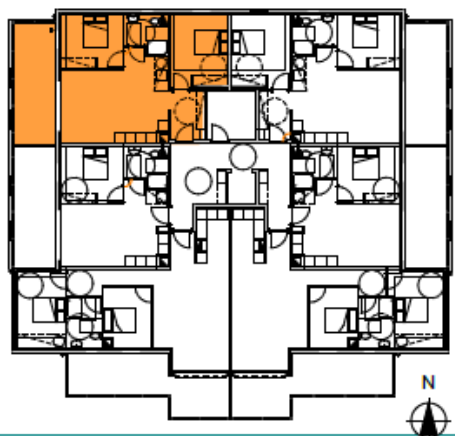

Le CARRÉ MEZZANA

RESIDENCE

Bâtiment F

Niveau : R+3

Appartement : T3

Lot: 23

Séjour / Cuisine : 26,68 m²

Entrée : 4,81 m²

Salle de bain / WC : 5,05 m²

Chambre 1 : 14,06 m²

Chambre 2 : 10,97 m²

Dégagement : 1,60 m²

Surface Habitable : 63,13 m²

Terrasse : 16,73 m²

Ce plan est susceptible d'être modifié en fonction des techniques de construction utilisées.
Les côtes et les surfaces sont données à titre indicatif et pourront subir des notifications.