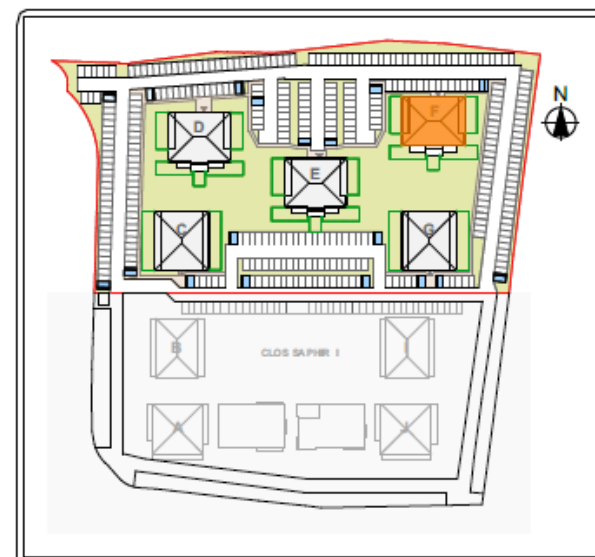

Le CARRÉ MEZZANA

RESIDENCE

Bâtiment F

Niveau : R+3

Appartement : T3

Lot: 23

Séjour / Cuisine : 26,68 m²

Entrée : 4,81 m²

Salle de bain / WC : 5,05 m²

Chambre 1 : 14,06 m²

Chambre 2 : 10,97 m²

Dégagement : 1,60 m²

Surface Habitable : 63,13 m²

Terrasse : 16,73 m²

Ce plan est susceptible d'être modifié en fonction des techniques de construction utilisées.
Les côtes et les surfaces sont données à titre indicatif et pourront subir des notifications.