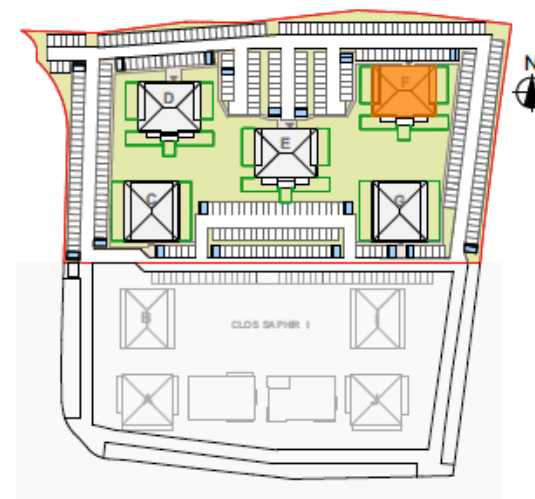

Le CARRÉ MEZZANA

RESIDENCE

Bâtiment F

Niveau : R+1

Appartement : T2

Lot : 12

Séjour / Cuisine : 22,13 m²

Dégagement : 1,77 m²

Salle de bain / WC : 5,05 m²

Chambre : 11,42 m²

Surface Habitable : 40,37 m²

Terrasse : 17,66 m²

Ce plan est susceptible d'être modifié en fonction des techniques de construction utilisées.
Les côtes et les surfaces sont données à titre indicatif et pourront subir des notifications.