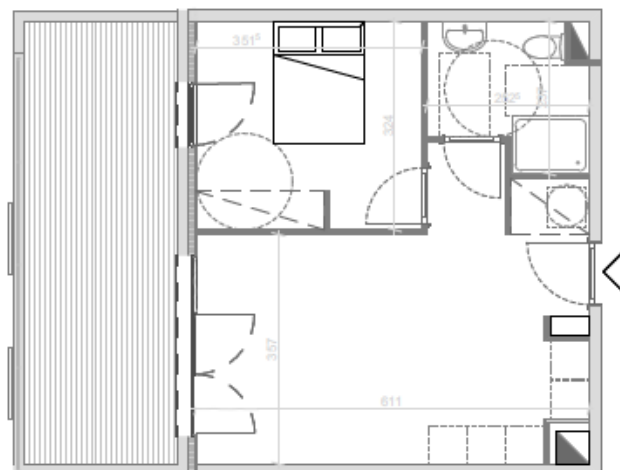

Le CARRÉ MEZZANA

RESIDENCE

Bâtiment F

Niveau : R+1

Appartement : T2

Lot : 12

Séjour / Cuisine : 22,13 m²

Dégagement : 1,77 m²

Salle de bain / WC : 5,05 m²

Chambre : 11,42 m²

Surface Habitable : 40,37 m²

Terrasse : 17,66 m²

Ce plan est susceptible d'être modifié en fonction des techniques de construction utilisées.
Les côtes et les surfaces sont données à titre indicatif et pourront subir des notifications.