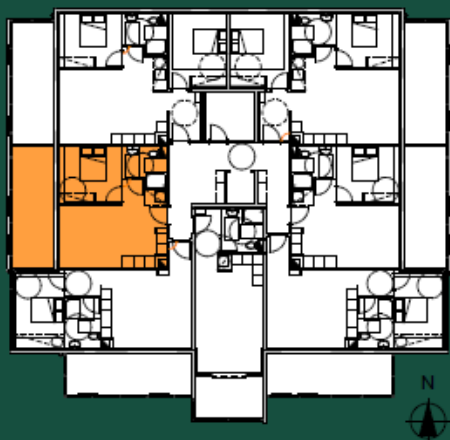

Le CARRÉ MEZZANA

RESIDENCE

Bâtiment F

Niveau : R+1

Appartement : T2

Lot : 12

Séjour / Cuisine : 22,13 m²

Dégagement : 1,77 m²

Salle de bain / WC : 5,05 m²

Chambre : 11,42 m²

Surface Habitable : 40,37 m²

Terrasse : 17,66 m²

Ce plan est susceptible d'être modifié en fonction des techniques de construction utilisées.
Les côtes et les surfaces sont données à titre indicatif et pourront subir des notifications.