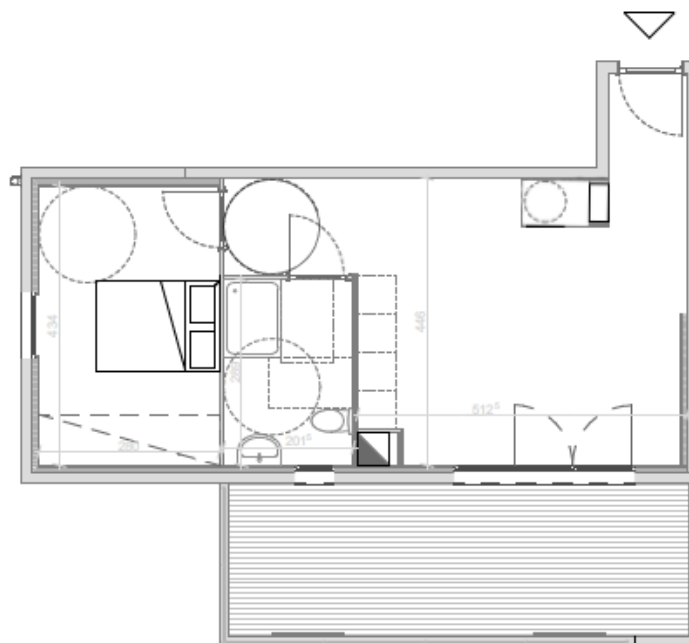

# Le CARRÉ MEZZANA

RESIDENCE

Bâtiment F

Niveau : R+1

Appartement : T2

Lot: 11

Séjour / Cuisine : 21,93 m<sup>2</sup>

Entrée : 2,38 m<sup>2</sup>

Salle de bain / WC : 5,89 m<sup>2</sup>

Chambre : 12,25 m<sup>2</sup>

Dégagement : 3,03 m<sup>2</sup>

Surface Habitable : 45,48 m<sup>2</sup>

Terrasse : 17,00 m<sup>2</sup>

Ce plan est susceptible d'être modifié en fonction des techniques de construction utilisées.  
Les côtes et les surfaces sont données à titre indicatif et pourront subir des notifications.