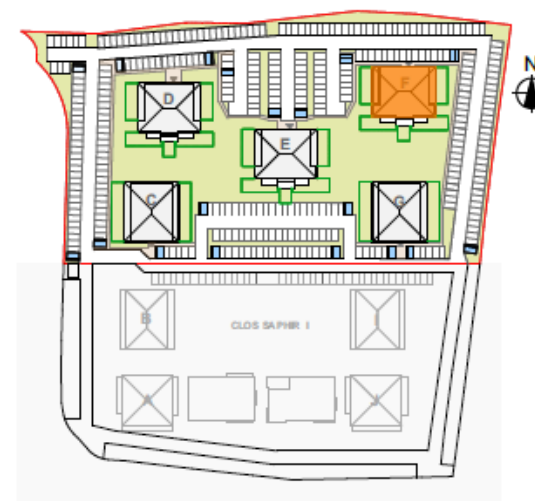

# Le CARRÉ MEZZANA

RESIDENCE

Bâtiment F

Niveau : R+1

Appartement : T2

Lot: 11

Séjour / Cuisine : 21,93 m<sup>2</sup>

Entrée : 2,38 m<sup>2</sup>

Salle de bain / WC : 5,89 m<sup>2</sup>

Chambre : 12,25 m<sup>2</sup>

Dégagement : 3,03 m<sup>2</sup>

Surface Habitable : 45,48 m<sup>2</sup>

Terrasse : 17,00 m<sup>2</sup>

Ce plan est susceptible d'être modifié en fonction des techniques de construction utilisées.  
Les côtes et les surfaces sont données à titre indicatif et pourront subir des notifications.