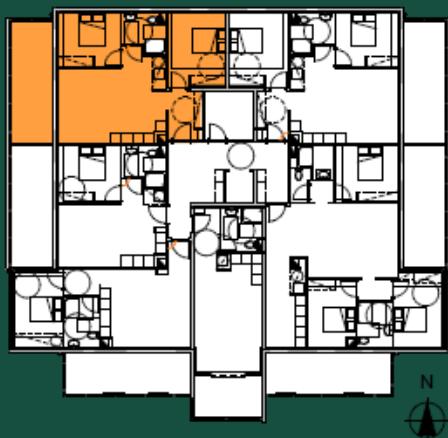

Le CARRÉ MEZZANA

RESIDENCE

Bâtiment F

Niveau : R+2

Appartement : T3

Lot : 18

Séjour / Cuisine : 26,68 m²

Entrée : 4,81 m²

Salle de bain / WC : 5,05 m²

Chambre 1 : 14,06 m²

Chambre 2 : 10,97 m²

Dégagement : 1,60 m²

Surface Habitable : 63,17 m²

Terrasse : 16,73 m²

Ce plan est susceptible d'être modifié en fonction des techniques de construction utilisées.
Les côtes et les surfaces sont données à titre indicatif et pourront subir des notifications.