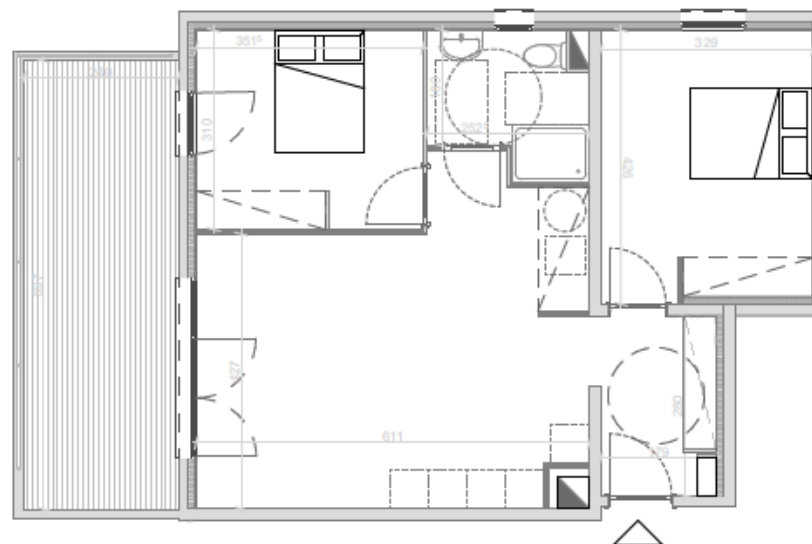

Le CARRÉ MEZZANA

RESIDENCE

Bâtiment F

Niveau : R+2

Appartement : T3

Lot : 18

Séjour / Cuisine : 26,68 m²

Entrée : 4,81 m²

Salle de bain / WC : 5,05 m²

Chambre 1 : 14,06 m²

Chambre 2 : 10,97 m²

Dégagement : 1,60 m²

Surface Habitable : 63,17 m²

Terrasse : 16,73 m²

Ce plan est susceptible d'être modifié en fonction des techniques de construction utilisées.
Les côtes et les surfaces sont données à titre indicatif et pourront subir des notifications.