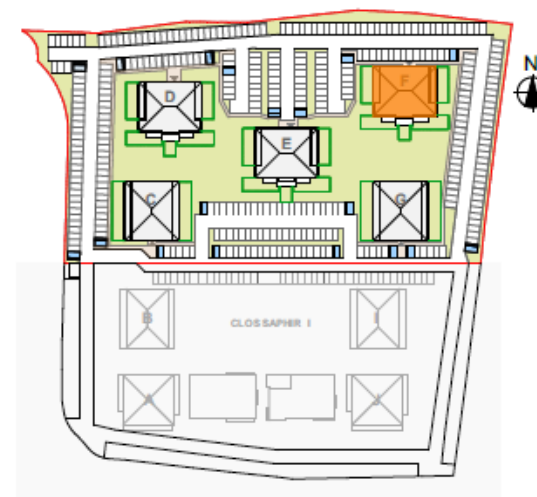

Le CARRÉ MEZZANA

RESIDENCE

Bâtiment F

Niveau : R+2

Appartement : T3

Lot : 18

Séjour / Cuisine : 26,68 m²

Entrée : 4,81 m²

Salle de bain / WC : 5,05 m²

Chambre 1 : 14,06 m²

Chambre 2 : 10,97 m²

Dégagement : 1,60 m²

Surface Habitable : 63,17 m²

Terrasse : 16,73 m²

Ce plan est susceptible d'être modifié en fonction des techniques de construction utilisées.
Les côtes et les surfaces sont données à titre indicatif et pourront subir des notifications.