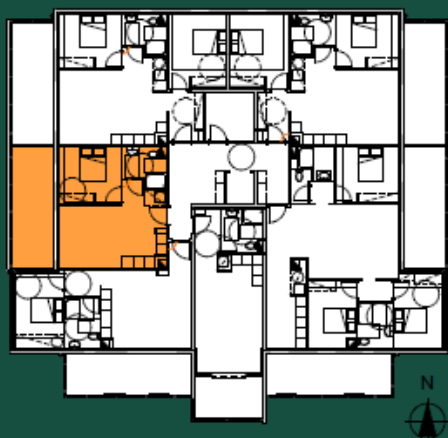

Le CARRÉ MEZZANA

RESIDENCE

Bâtiment F

Niveau : R+2

Appartement : T2

Lot: 17

Séjour / Cuisine : 22,13 m²

Dégagement : 1,77 m²

Salle de bain / WC : 5,05 m²

Chambre : 11,42 m²

Surface Habitable : 40,37 m²

Terrasse : 17,66 m²

Ce plan est susceptible d'être modifié en fonction des techniques de construction utilisées.
Les côtes et les surfaces sont données à titre indicatif et pourront subir des notifications.