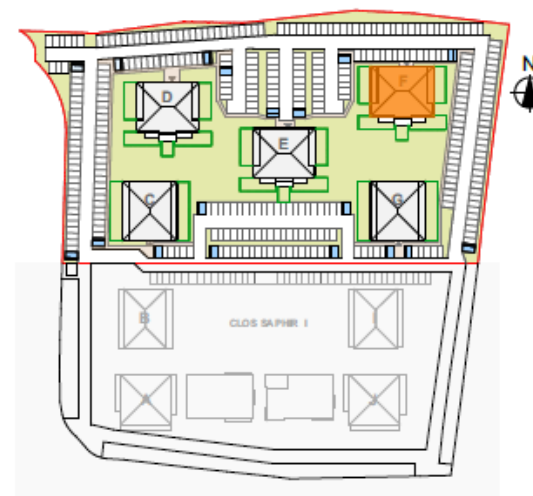

Le CARRÉ MEZZANA

RESIDENCE

Bâtiment F

Niveau : R+2

Appartement : T2

Lot: 17

Séjour / Cuisine : 22,13 m²

Dégagement : 1,77 m²

Salle de bain / WC : 5,05 m²

Chambre : 11,42 m²

Surface Habitable : 40,37 m²

Terrasse : 17,66 m²

Ce plan est susceptible d'être modifié en fonction des techniques de construction utilisées.
Les côtes et les surfaces sont données à titre indicatif et pourront subir des notifications.