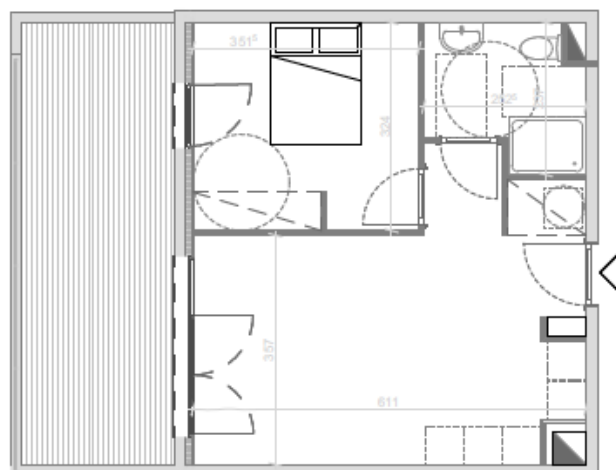

Le CARRÉ MEZZANA

RESIDENCE

Bâtiment F

Niveau : R+2

Appartement : T2

Lot: 17

Séjour / Cuisine : 22,13 m²

Dégagement : 1,77 m²

Salle de bain / WC : 5,05 m²

Chambre : 11,42 m²

Surface Habitable : 40,37 m²

Terrasse : 17,66 m²

Ce plan est susceptible d'être modifié en fonction des techniques de construction utilisées.
Les côtes et les surfaces sont données à titre indicatif et pourront subir des notifications.