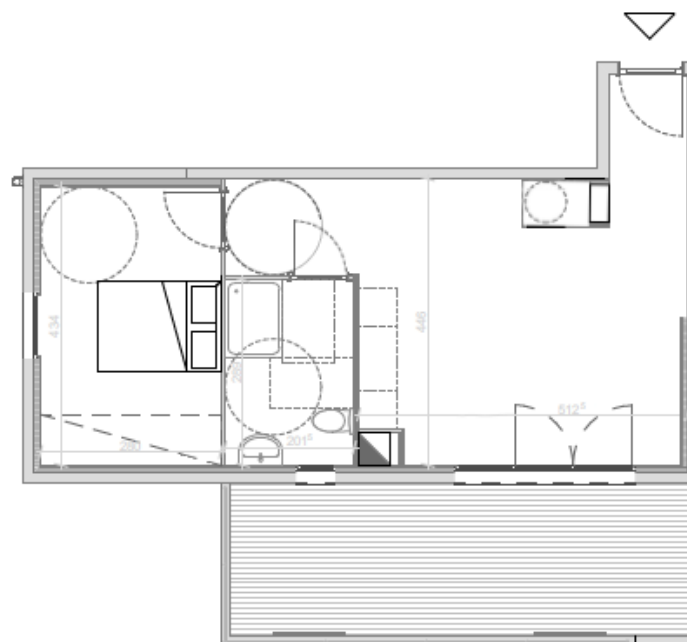

Le CARRÉ MEZZANA

RESIDENCE

Bâtiment F

Niveau : R+2

Appartement : T2

Lot: 16

Séjour / Cuisine : 21,93 m²

Entrée : 2,38 m²

Salle de bain / WC : 5,89 m²

Chambre : 12,25 m²

Dégagement : 3,03 m²

Surface Habitable : 45,48 m²

Terrasse : 17,00 m²

Ce plan est susceptible d'être modifié en fonction des techniques de construction utilisées.
Les côtes et les surfaces sont données à titre indicatif et pourront subir des notifications.