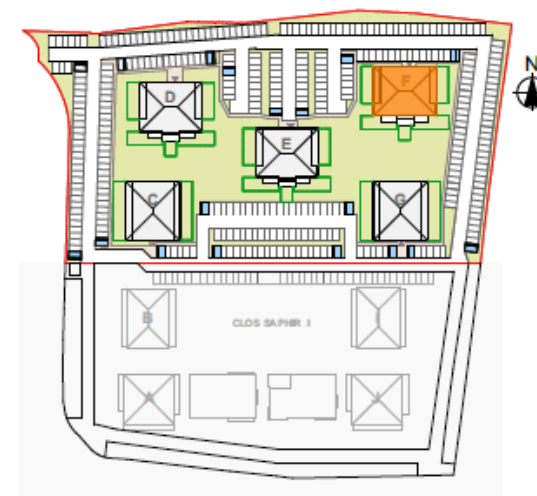

Le CARRÉ MEZZANA

RESIDENCE

Bâtiment F

Niveau : R+2

Appartement : T2

Lot: 16

Séjour / Cuisine : 21,93 m²

Entrée : 2,38 m²

Salle de bain / WC : 5,89 m²

Chambre : 12,25 m²

Dégagement : 3,03 m²

Surface Habitable : 45,48 m²

Terrasse : 17,00 m²

Ce plan est susceptible d'être modifié en fonction des techniques de construction utilisées.
Les côtes et les surfaces sont données à titre indicatif et pourront subir des notifications.