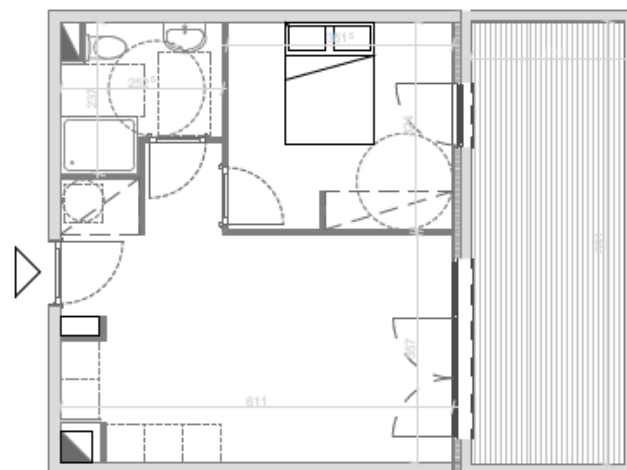

Le CARRÉ MEZZANA

RESIDENCE

Bâtiment F

Niveau : R+1

Appartement : T2

Lot: 9

Séjour / Cuisine : 22,13 m²

Dégagement : 1,77 m²

Salle de bain / WC : 5,05m²

Chambre : 11,42 m²

Surface Habitable : 40,37 m²

Terrasse : 17,66 m²

Ce plan est susceptible d'être modifié en fonction des techniques de construction utilisées.
Les côtes et les surfaces sont données à titre indicatif et pourront subir des notifications.