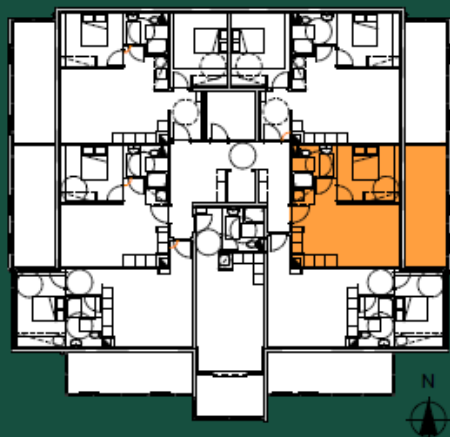

Le CARRÉ MEZZANA

RESIDENCE

Bâtiment F

Niveau : R+1

Appartement : T2

Lot: 9

Séjour / Cuisine : 22,13 m²

Dégagement : 1,77 m²

Salle de bain / WC : 5,05m²

Chambre : 11,42 m²

Surface Habitable : 40,37 m²

Terrasse : 17,66 m²

Ce plan est susceptible d'être modifié en fonction des techniques de construction utilisées.
Les côtes et les surfaces sont données à titre indicatif et pourront subir des notifications.