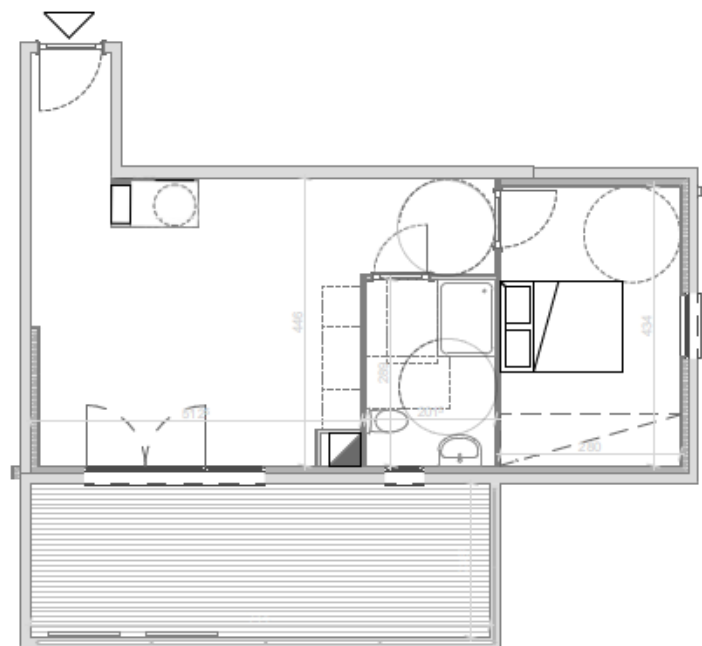

Le CARRÉ MEZZANA

RESIDENCE

Bâtiment F

Niveau : R+1

Appartement : T2

Lot : 10

Séjour / Cuisine : 21,93 m²

Entrée : 2,77 m²

Salle de bain / WC : 5,89m²

Chambre : 12,25 m²

Dégagement : 3,03 m²

Surface Habitable : 45,87 m²

Terrasse : 18,59 m²

Ce plan est susceptible d'être modifié en fonction des techniques de construction utilisées.
Les côtes et les surfaces sont données à titre indicatif et pourront subir des notifications.