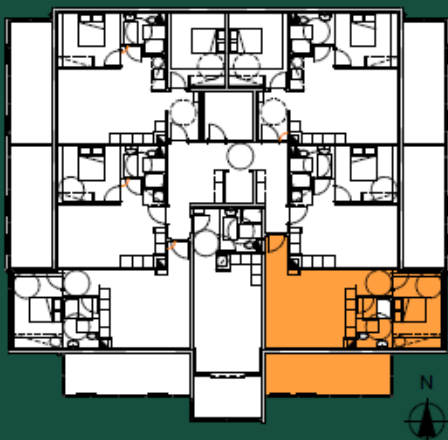

Le CARRÉ MEZZANA

RESIDENCE

Bâtiment F

Niveau : R+1

Appartement : T2

Lot : 10

Séjour / Cuisine : 21,93 m²

Entrée : 2,77 m²

Salle de bain / WC : 5,89m²

Chambre : 12,25 m²

Dégagement : 3,03 m²

Surface Habitable : 45,87 m²

Terrasse : 18,59 m²

Ce plan est susceptible d'être modifié en fonction des techniques de construction utilisées.
Les côtes et les surfaces sont données à titre indicatif et pourront subir des notifications.