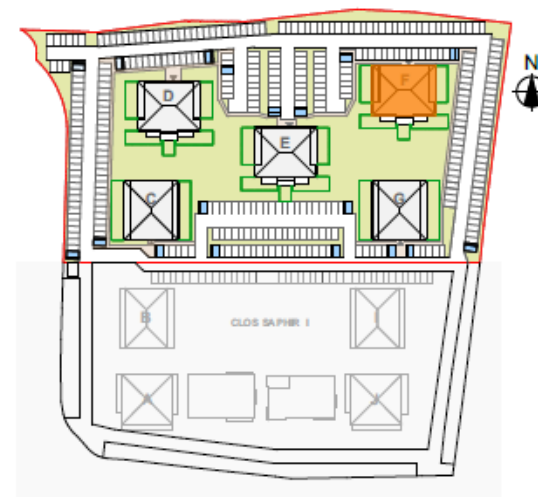

Le CARRÉ MEZZANA

RESIDENCE

Bâtiment F

Niveau : R+1

Appartement : T2

Lot : 10

Séjour / Cuisine : 21,93 m²

Entrée : 2,77 m²

Salle de bain / WC : 5,89m²

Chambre : 12,25 m²

Dégagement : 3,03 m²

Surface Habitable : 45,87 m²

Terrasse : 18,59 m²

Ce plan est susceptible d'être modifié en fonction des techniques de construction utilisées.
Les côtes et les surfaces sont données à titre indicatif et pourront subir des notifications.