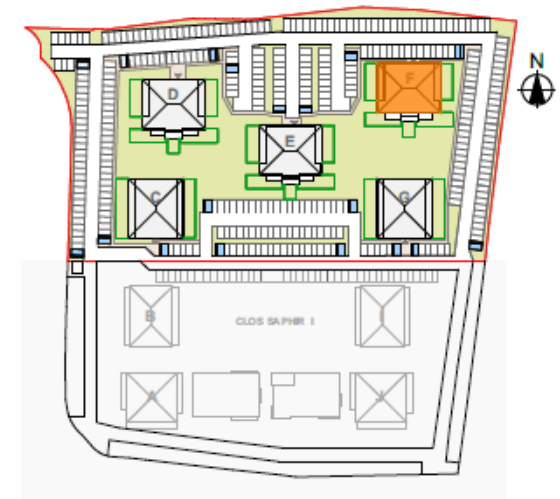

Le CARRÉ MEZZANA

RESIDENCE

Bâtiment F

Niveau : RDC

Appartement : T2

Lot : 6

Séjour / Cuisine : 22,13 m²

Dégagement : 1,77 m²

Salle de bain / WC : 5,05 m²

Chambre : 11,42 m²

Surface Habitable : 40,37 m²

Terrasse : 17,66 m²

Jardin : 36,19 m²

Ce plan est susceptible d'être modifié en fonction des techniques de construction utilisées.
Les côtes et les surfaces sont données à titre indicatif et pourront subir des notifications.