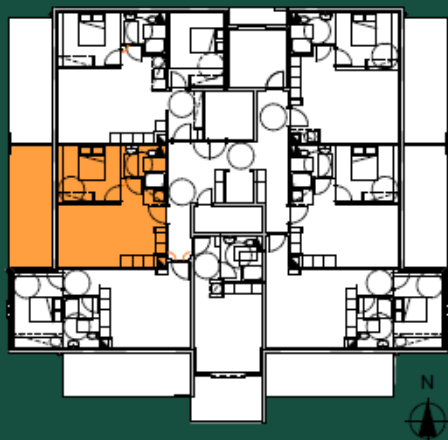

Le CARRÉ MEZZANA

RESIDENCE

Bâtiment F

Niveau : RDC

Appartement : T2

Lot : 6

Séjour / Cuisine : 22,13 m²

Dégagement : 1,77 m²

Salle de bain / WC : 5,05 m²

Chambre : 11,42 m²

Surface Habitable : 40,37 m²

Terrasse : 17,66 m²

Jardin : 36,19 m²

Ce plan est susceptible d'être modifié en fonction des techniques de construction utilisées.
Les côtes et les surfaces sont données à titre indicatif et pourront subir des notifications.