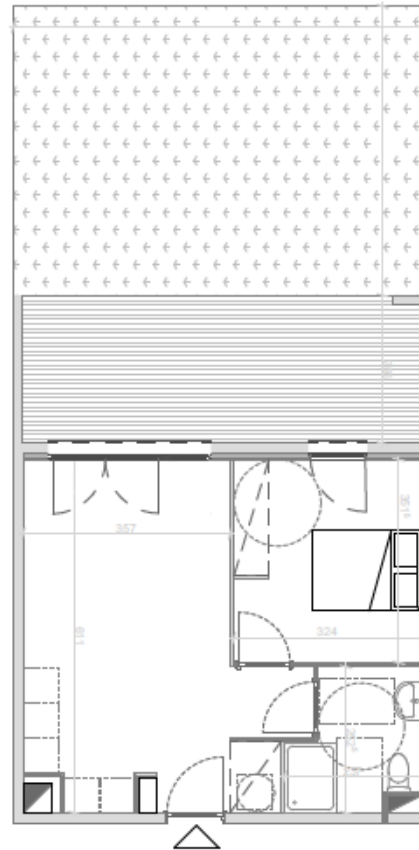

Le CARRÉ MEZZANA

RESIDENCE

Bâtiment F

Niveau : RDC

Appartement : T2

Lot : 6

Séjour / Cuisine : 22,13 m²

Dégagement : 1,77 m²

Salle de bain / WC : 5,05 m²

Chambre : 11,42 m²

Surface Habitable : 40,37 m²

Terrasse : 17,66 m²

Jardin : 36,19 m²

Ce plan est susceptible d'être modifié en fonction des techniques de construction utilisées.
Les côtes et les surfaces sont données à titre indicatif et pourront subir des notifications.