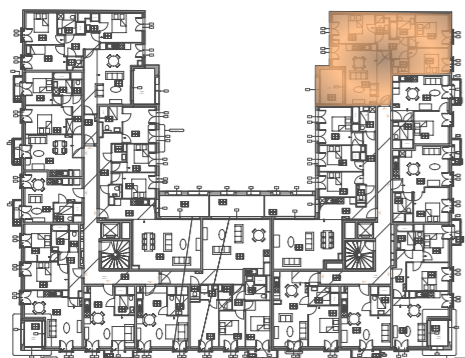

Bâtiment **B**
 Niveau: **R+2**
 Appartement: **B201**
 Typologie: **T4**
 Tableau de surface:

B201

TABLEAU DE SURFACES	
Désignation	Surface (m ²)
SHAB	
Chambre 1	11,74
Chambre 2	11,13
Chambre 3	9,74
Dgt	5,71
SDB	5,10
SDE	2,22
Séjour / Cuisine	28,47
WC	1,83
Total B201	75,94
Loggia	7,84
Total B201	7,84

Localisation:

LEGENDE:
 Faux-plafond