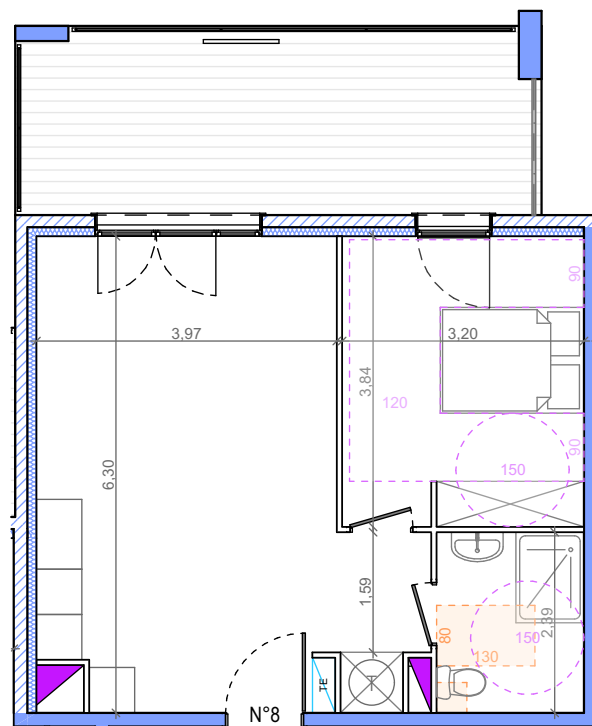

Résidence Ghjuvanetta

Bâtiment E

Niveau : R+1

Appartement 08 T2 LOT : .

Prix

Séjour / Cuisine 27,05 m²

Salle de bains 4,65 m²

Chambre 12,30 m²

Surface Habitable 44,00 m²

Terrasse 17,05 m²

Ce plan est susceptible d'être modifié en fonction des techniques de construction utilisée. Les côtes et les surfaces sont données à titre indicatif et pourront subir des modifications.