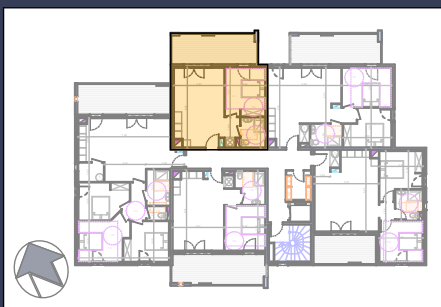

Résidence Ghjuvanetta

Bâtiment E

Niveau : R+1

Appartement 08 T2 LOT : .

Prix

Séjour / Cuisine 27,05 m²

Salle de bains 4,65 m²

Chambre 12,30 m²

Surface Habitable 44,00 m²

Terrasse 17,05 m²

Ce plan est susceptible d'être modifié en fonction des techniques de construction utilisée. Les côtes et les surfaces sont données à titre indicatif et pourront subir des modifications.