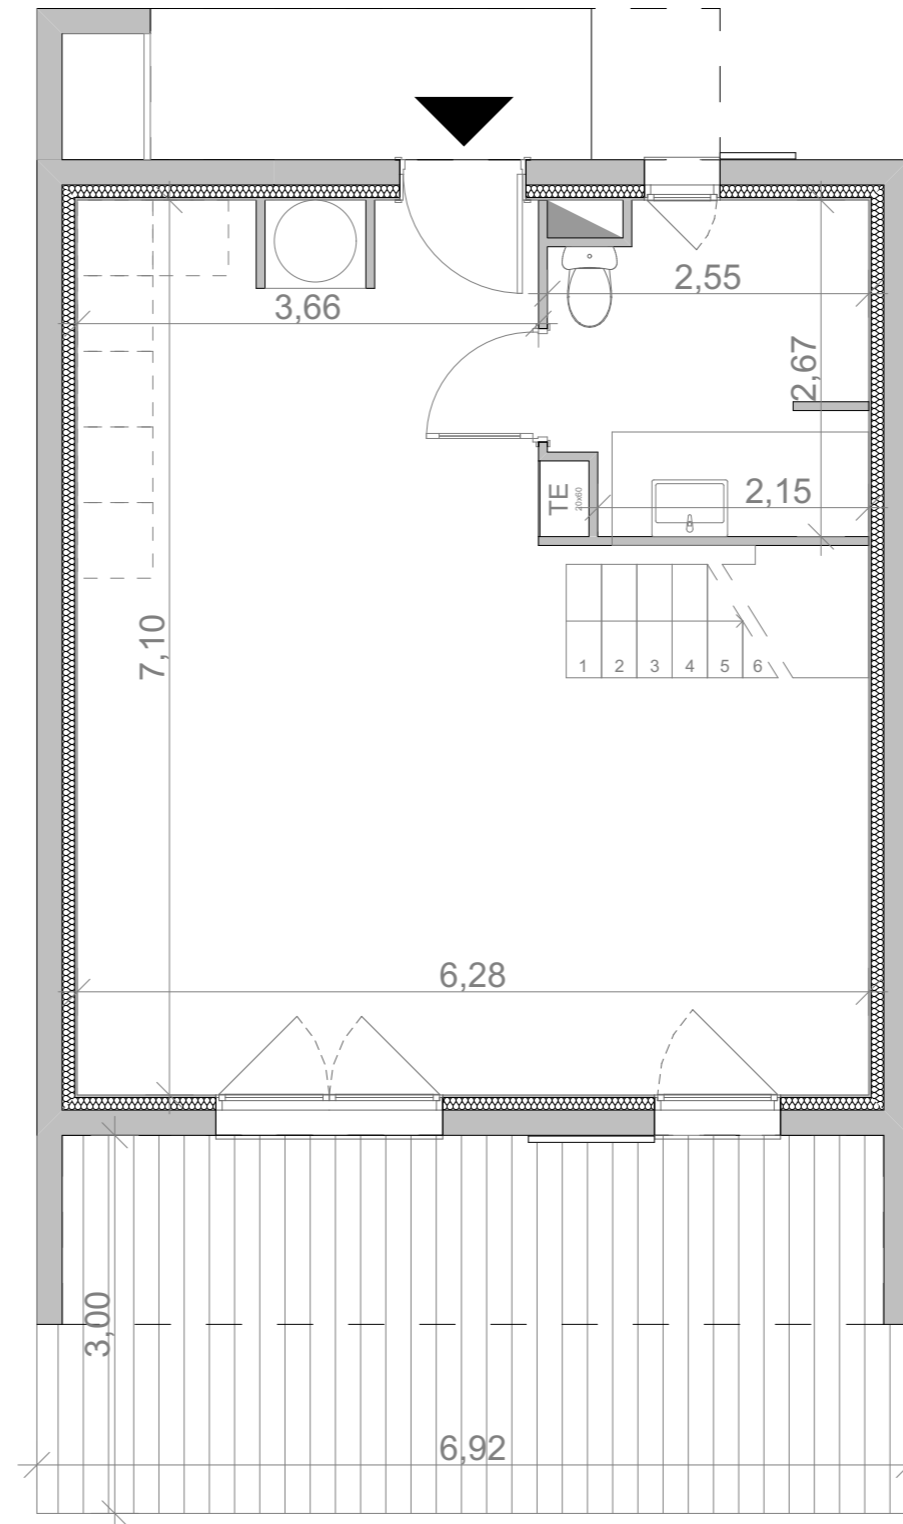

Villa T4 LOT 45

Surface habitable : 79,70 m²

Terrasses : 20,00 m²

Jardin : 81,85 m²

Ce plan est susceptible d'être modifié en fonction des techniques de construction utilisée.
Les côtes et les surfaces sont données à titre indicatif et pourront subir des modifications

Villa T4

LOT 45

RDC

Cuisine / Séjour : 33,20m²

Salle de bain : 6,30 m²

Entrée : 0,90 m²

Surface habitable : 40,40 m²

Terrasse : 20,00 m²

Villa T4

LOT 45

R+1

Chambre 1 : 10,05 m²

Chambre 2 : 10,05 m²

Chambre 3 : 11,10 m²

Salle de bain : 5,45 m²

Dégagement : 2,65 m²

Surface habitable : 39,30 m²