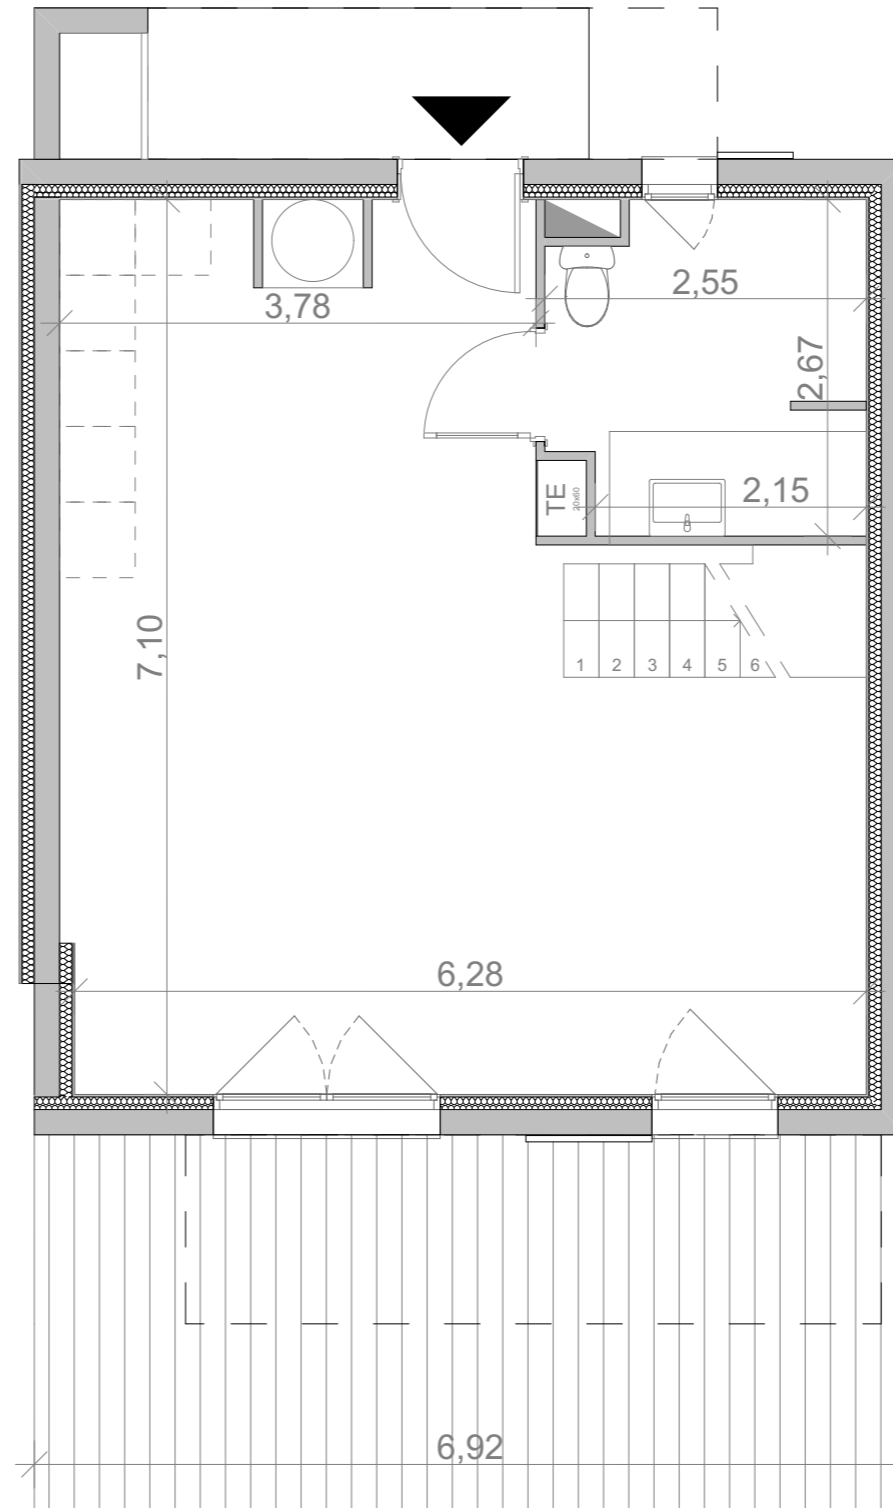

Villa T4 LOT 29

Surface habitable : 79,70 m²

Terrasses : 20,00 m²

Jardin : 30,70 m²

Ce plan est susceptible d'être modifié en fonction des techniques de construction utilisée.
Les côtes et les surfaces sont données à titre indicatif et pourront subir des modifications

Villa T4 LOT 29

RDC

Cuisine / Séjour : 33,20m²

Salle de bain : 6,30 m²

Entrée : 0,90 m²

Surface habitable : 40,40 m²

Terrasse : 20,00 m²

Villa T4 LOT 29

R+1

Chambre 1 : 10,05 m²

Chambre 2 : 10,05 m²

Chambre 3 : 11,10 m²

Salle de bain : 5,45 m²

Dégagement : 2,65 m²

Surface habitable : 39,30 m²