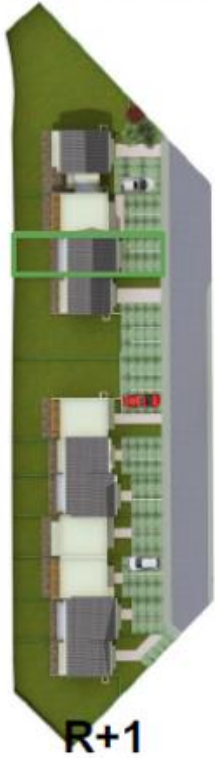

# Villa T3

LOT 24

Surface habitable : 63,00 m<sup>2</sup>

Terrasses : 18,00 m<sup>2</sup>

Jardin : 38,90 m<sup>2</sup>

**Villa T3** LOT 24

**RDC**

Cuisine / Séjour : 26,40 m<sup>2</sup>

Placard : 2,05 m<sup>2</sup>

WC : 2,15 m<sup>2</sup>

Entrée : 1,25 m<sup>2</sup>

Surface habitable : 31,85 m<sup>2</sup>

Terrasse : 18,00 m<sup>2</sup>

# Villa T3

LOT 24

**R+1**

Chambre 1 : 11,10 m<sup>2</sup>

Chambre 2 : 11,50 m<sup>2</sup>

Salle de bain : 4,90 m<sup>2</sup>

Dégagement : 3,65 m<sup>2</sup>

Surface habitable : 31,15 m<sup>2</sup>