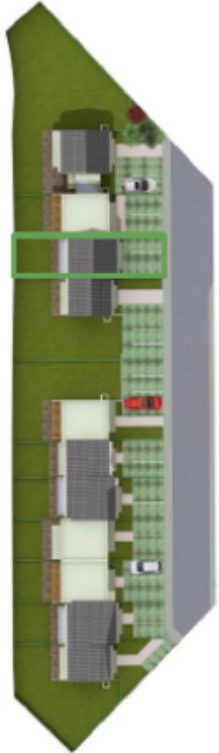

# Villa T3

LOT 24

Surface habitable : 63,00 m<sup>2</sup>

Terrasses : 18,00 m<sup>2</sup>

Jardin : 38,90 m<sup>2</sup>

**Villa T3** LOT 24

**RDC**

Cuisine / Séjour : 26,40 m<sup>2</sup>

Placard : 2,05 m<sup>2</sup>

WC : 2,15 m<sup>2</sup>

Entrée : 1,25 m<sup>2</sup>

Surface habitable : 31,85 m<sup>2</sup>

Terrasse : 18,00 m<sup>2</sup>

# Villa T3

LOT 24

**R+1**

Chambre 1 : 11,10 m<sup>2</sup>

Chambre 2 : 11,50 m<sup>2</sup>

Salle de bain : 4,90 m<sup>2</sup>

Dégagement : 3,65 m<sup>2</sup>

Surface habitable : 31,15 m<sup>2</sup>