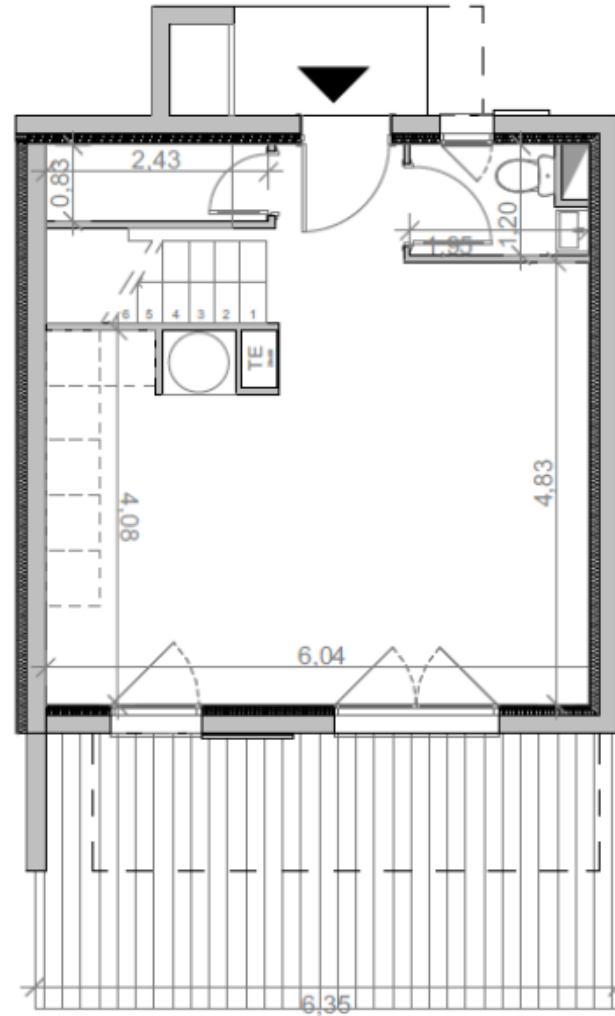

# Villa T3

LOT 24

Surface habitable : 63,00 m<sup>2</sup>

Terrasses : 18,00 m<sup>2</sup>

Jardin : 38,90 m<sup>2</sup>

**Villa T3** LOT 24

**RDC**

Cuisine / Séjour : 26,40 m<sup>2</sup>

Placard : 2,05 m<sup>2</sup>

WC : 2,15 m<sup>2</sup>

Entrée : 1,25 m<sup>2</sup>

Surface habitable : 31,85 m<sup>2</sup>

Terrasse : 18,00 m<sup>2</sup>

# Villa T3

LOT 24

**R+1**

Chambre 1 : 11,10 m<sup>2</sup>

Chambre 2 : 11,50 m<sup>2</sup>

Salle de bain : 4,90 m<sup>2</sup>

Dégagement : 3,65 m<sup>2</sup>

Surface habitable : 31,15 m<sup>2</sup>