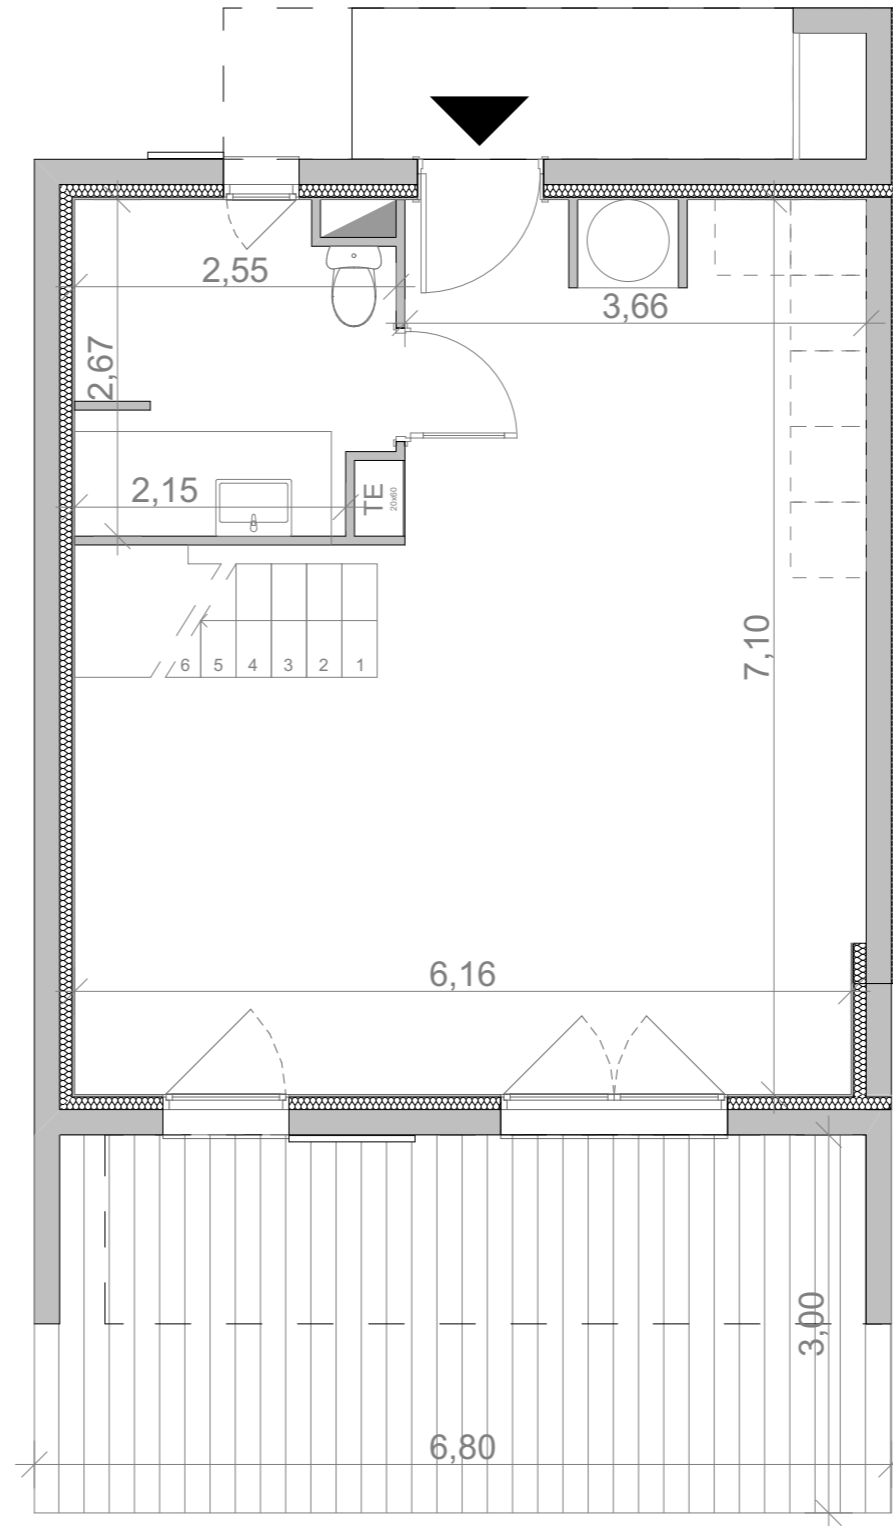

Villa T4 LOT 23

Surface habitable : 79,70 m²

Terrasses : 20,00 m²

Jardin : 30,35 m²

Ce plan est susceptible d'être modifié en fonction des techniques de construction utilisée.
Les côtes et les surfaces sont données à titre indicatif et pourront subir des modifications

Villa T4 LOT 23

RDC

Cuisine / Séjour : 33,20m²

Salle de bain : 6,30 m²

Entrée : 0,90 m²

Surface habitable : 40,40 m²

Terrasse : 20,00 m²

Villa T4 LOT 23

R+1

Chambre 1 : 10,05 m²

Chambre 2 : 10,05 m²

Chambre 3 : 11,10 m²

Salle de bain : 5,45 m²

Dégagement : 2,65 m²

Surface habitable : 39,30 m²