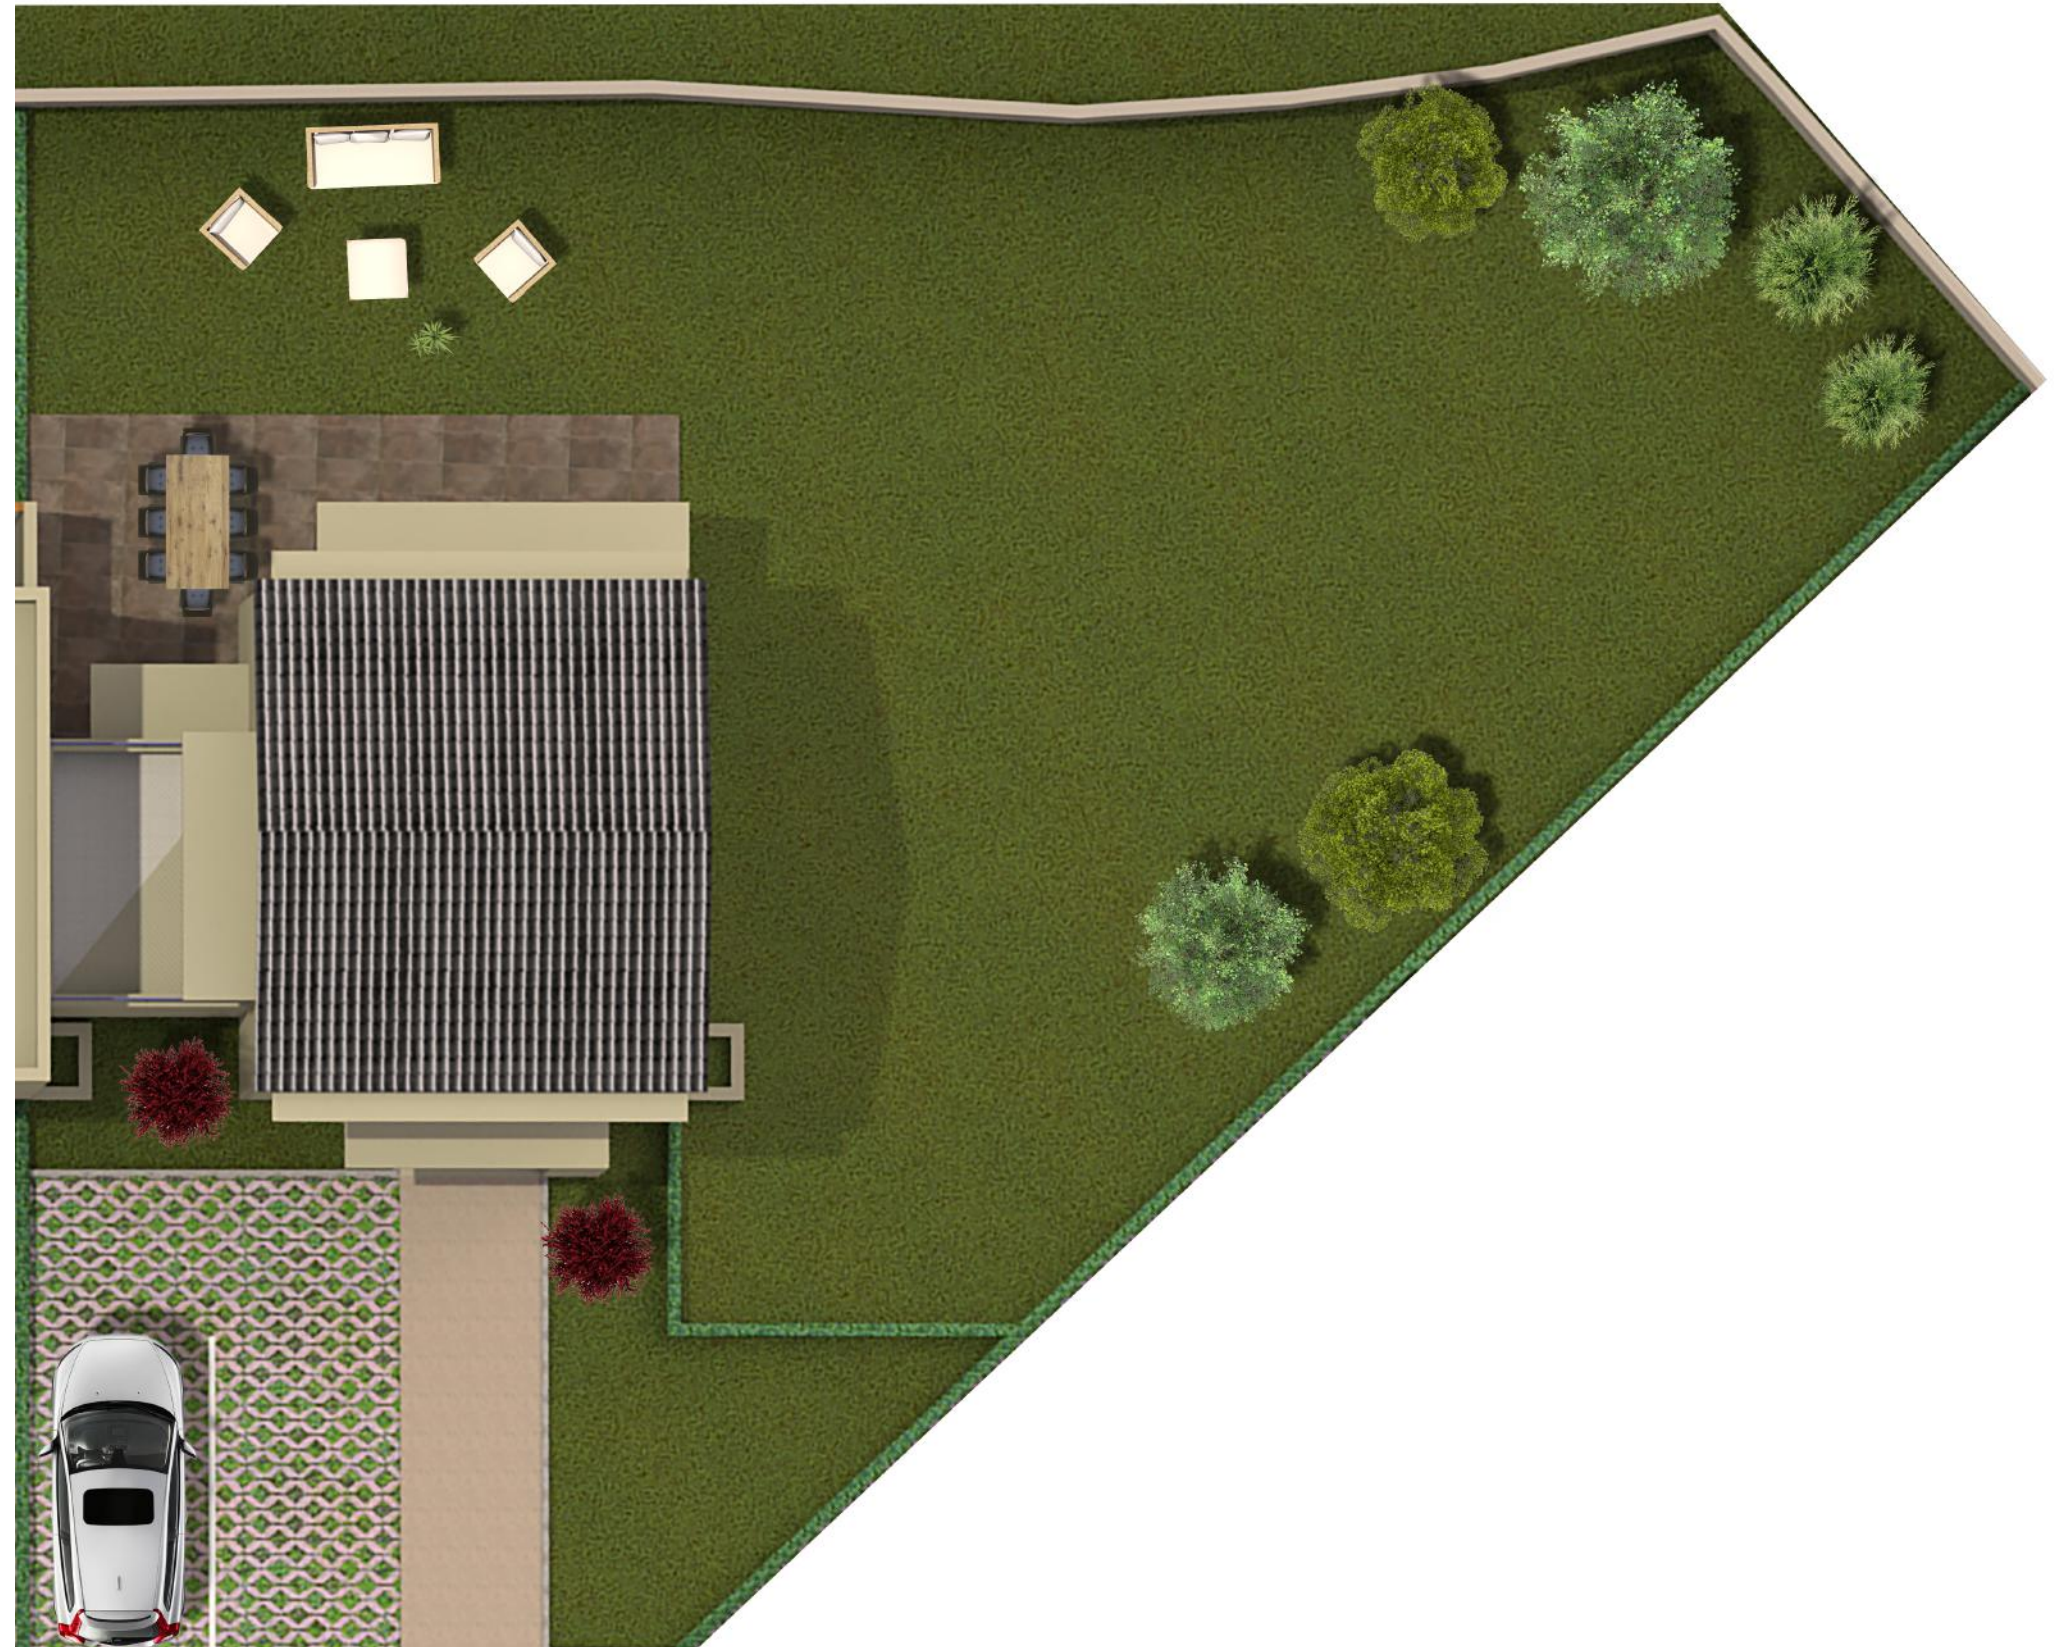

Villa T5 LOT 22

Surface habitable : 90,70 m²

Terrasses : 49,95 m²

Jardin : 330,25 m²

Ce plan est susceptible d'être modifié en fonction des techniques de construction utilisée.
Les côtes et les surfaces sont données à titre indicatif et pourront subir des modifications

Villa T5 LOT 22

RDC

Cuisine / Séjour : 33,70m²

Chambre : 10,90 m²

Salle de bain : 5,95 m²

Entrée : 0,90 m²

Surface habitable : 51,45 m²

Terrasse : 38,15 m²