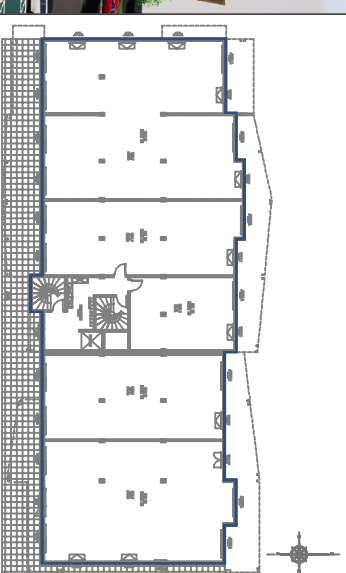

RESIDENCE "SAINT EXUPERY"

COMMUNE DE LUCCIANA
LOCALS COMMERCIAUX - LOT 23 à 27 - RdC

FAÇADE SUD

LOCAL 01 - LOT 23	163,40m ²
LOCAL 02 - LOT 24	124,27m ²
LOCAL 03 - LOT 25	53,91m ²
LOCAL 04 - LOT 26	105,32m ²
LOCAL 05 - LOT 27	212,42m ²

Ech 1/125