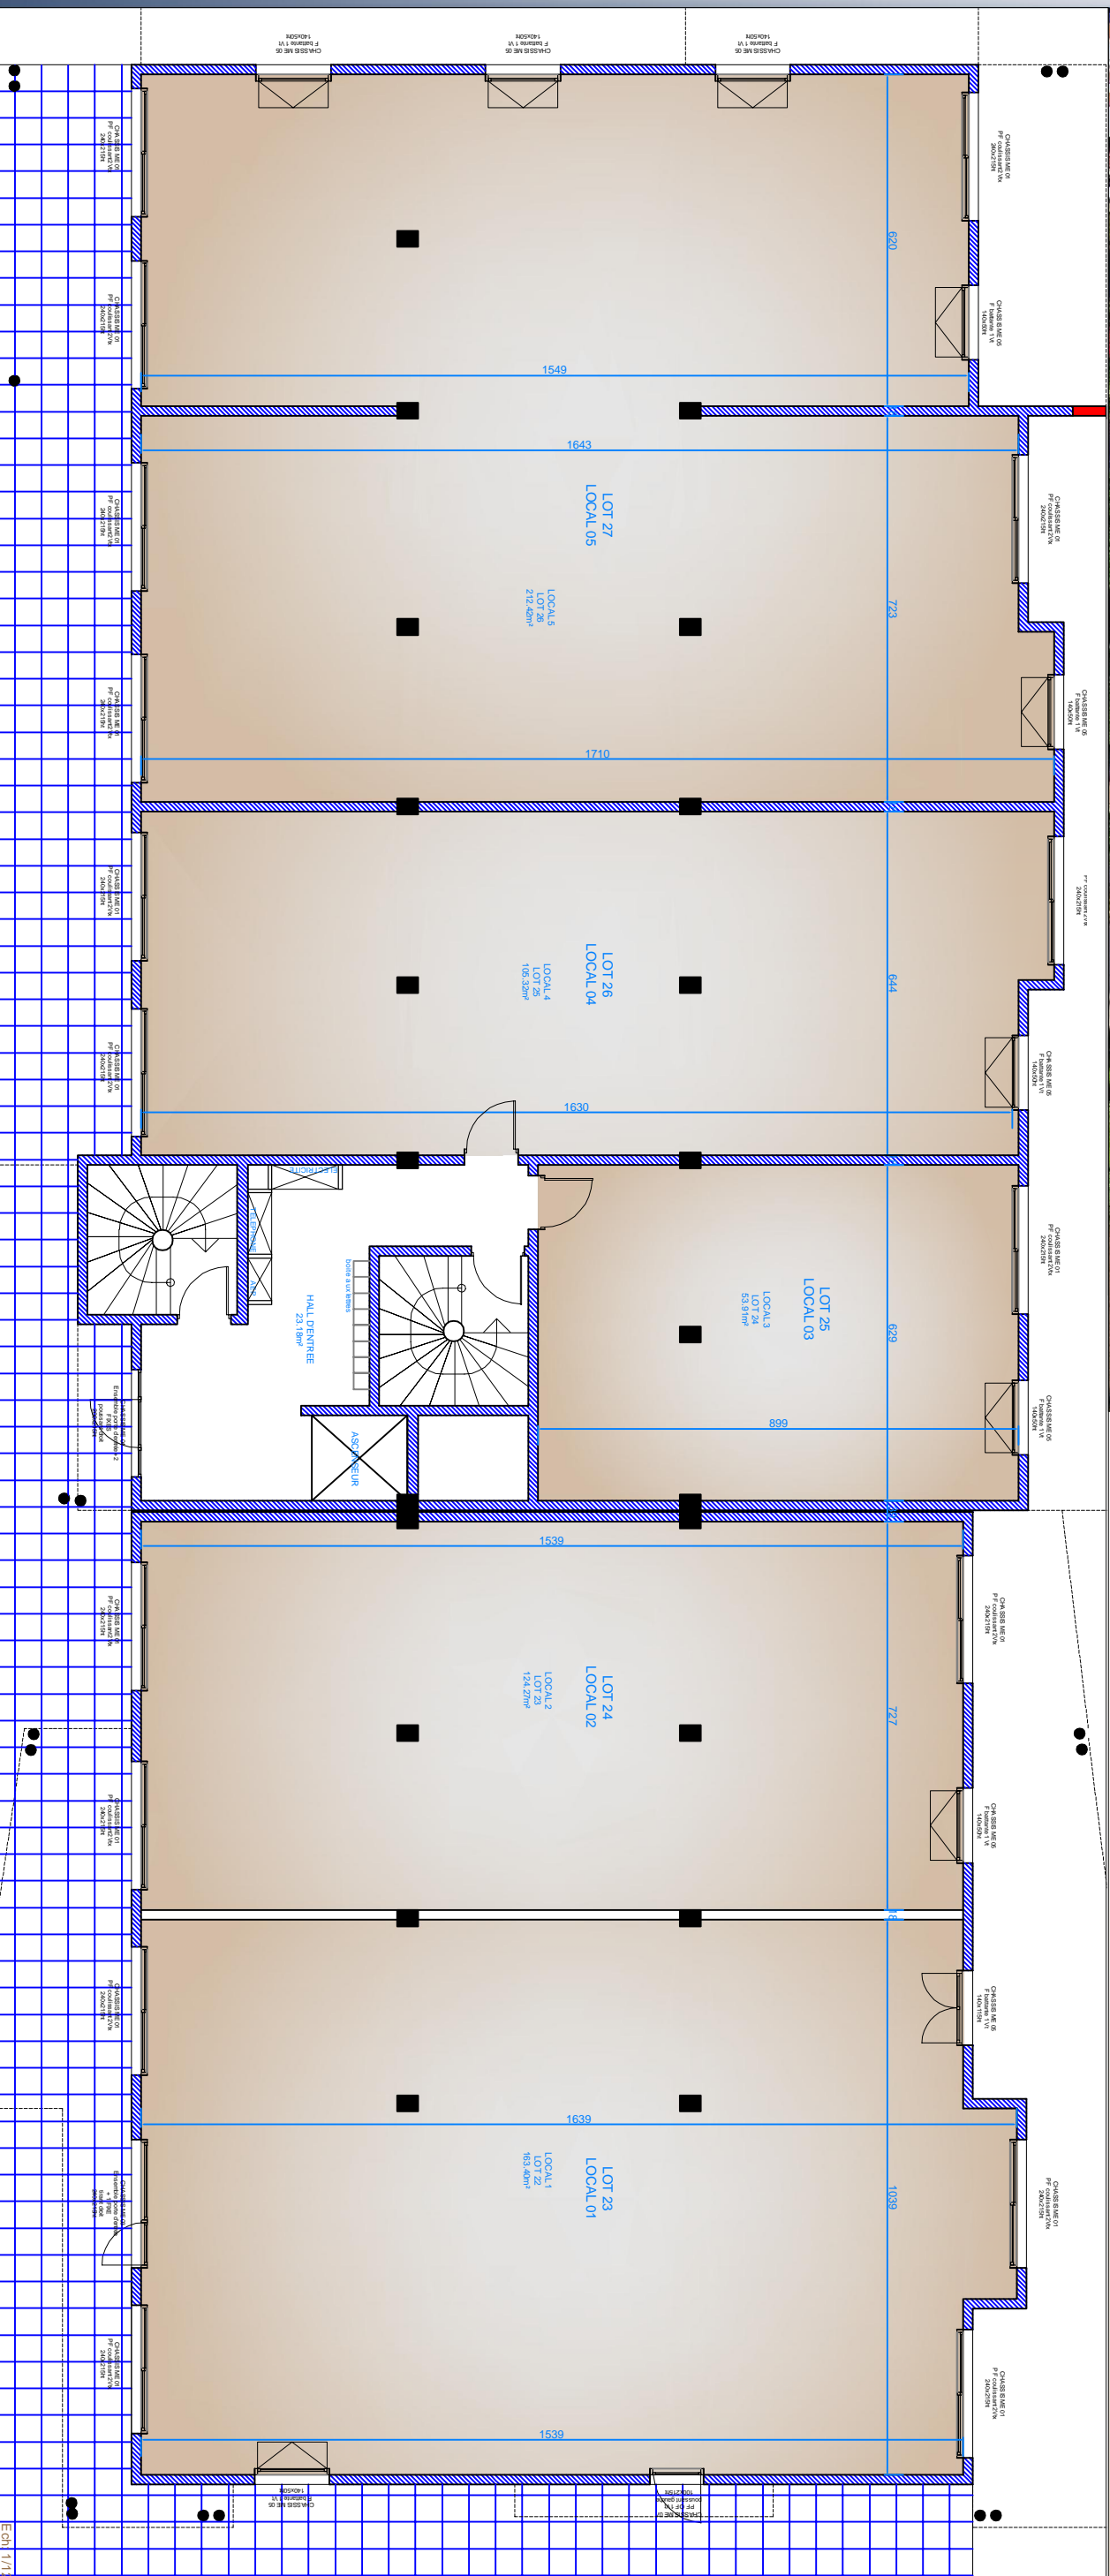

RESIDENCE "SAINT EXUPERY"

COMMUNE DE LUCCIANA
LOCALS COMMERCIAUX - LOT 23 à 27 - RdC

FAÇADE SUD

LOCAL 01 - LOT 23	163,40m ²
LOCAL 02 - LOT 24	124,27m ²
LOCAL 03 - LOT 25	53,91m ²
LOCAL 04 - LOT 26	105,32m ²
LOCAL 05 - LOT 27	212,42m ²

Ech 1/125