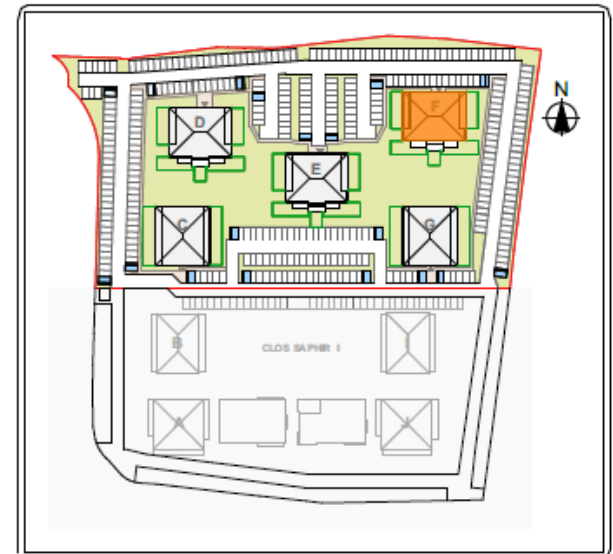

Le CARRÉ MEZZANA

RESIDENCE

Bâtiment F

Niveau : R+3

Appartement : T3

Lot: 25

Séjour / Cuisine : 30,50 m²

Entrée : 2,30 m²

Salle de bain / WC : 5,89 m²

Chambre 1 : 9,51 m²

Chambre 2 : 12,18 m²

Dégagement : 5,76 m²

Surface Habitable : 66,14 m²

Terrasse : 21,59 m²

Ce plan est susceptible d'être modifié en fonction des techniques de construction utilisées.
Les côtes et les surfaces sont données à titre indicatif et pourront subir des notifications.