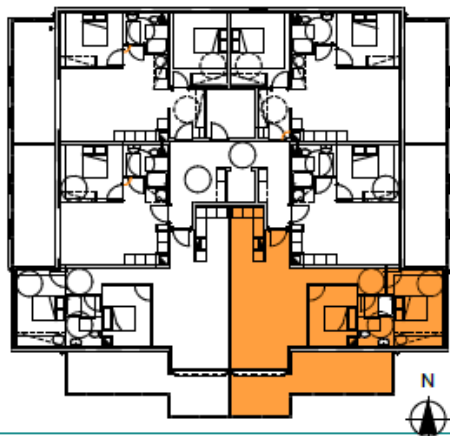

Le CARRÉ MEZZANA

RESIDENCE

Bâtiment F

Niveau : R+3

Appartement : T3

Lot: 25

Séjour / Cuisine : 30,50 m²

Entrée : 2,30 m²

Salle de bain / WC : 5,89 m²

Chambre 1 : 9,51 m²

Chambre 2 : 12,18 m²

Dégagement : 5,76 m²

Surface Habitable : 66,14 m²

Terrasse : 21,59 m²

Ce plan est susceptible d'être modifié en fonction des techniques de construction utilisées.
Les côtes et les surfaces sont données à titre indicatif et pourront subir des notifications.