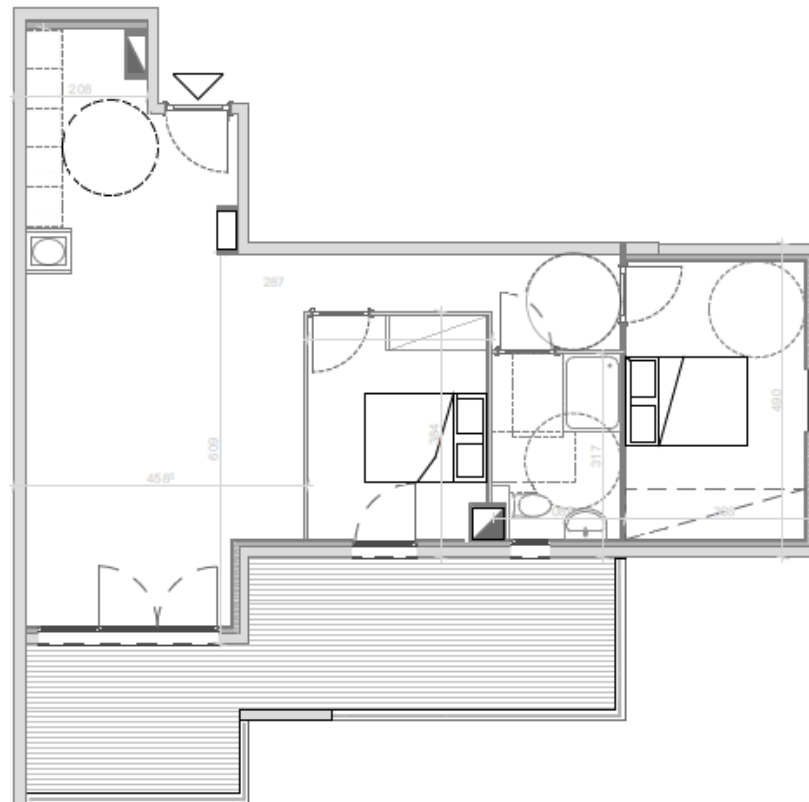

Le CARRÉ MEZZANA

RESIDENCE

Bâtiment F

Niveau : R+3

Appartement : T3

Lot: 25

Séjour / Cuisine : 30,50 m²

Entrée : 2,30 m²

Salle de bain / WC : 5,89 m²

Chambre 1 : 9,51 m²

Chambre 2 : 12,18 m²

Dégagement : 5,76 m²

Surface Habitable : 66,14 m²

Terrasse : 21,59 m²

Ce plan est susceptible d'être modifié en fonction des techniques de construction utilisées.
Les côtes et les surfaces sont données à titre indicatif et pourront subir des notifications.