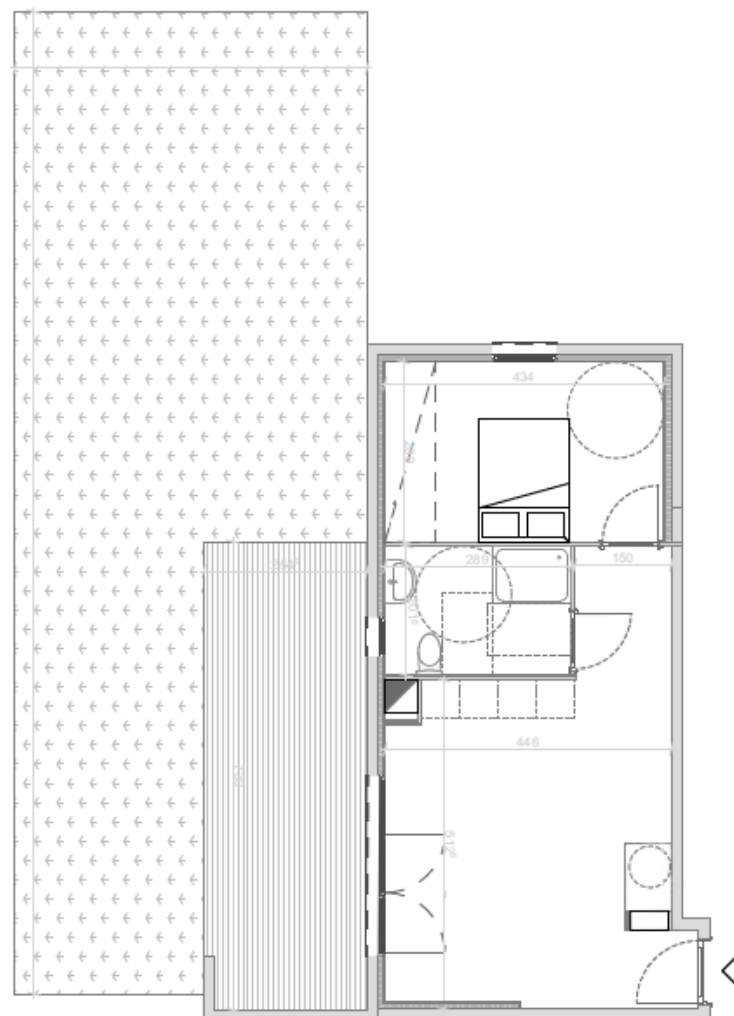

Le CARRÉ MEZZANA

RESIDENCE

Bâtiment F

Niveau : RDC

Appartement : T2

Lot : 5

Séjour / Cuisine : 22,82 m²

Dégagement : 3,03 m²

Salle de bain / WC : 5,90 m²

Chambre : 12,25 m²

Surface Habitable : 44,00 m²

Terrasse : 18,59 m²

Jardin : 66,14 m²

Ce plan est susceptible d'être modifié en fonction des techniques de construction utilisées.
Les côtes et les surfaces sont données à titre indicatif et pourront subir des notifications.