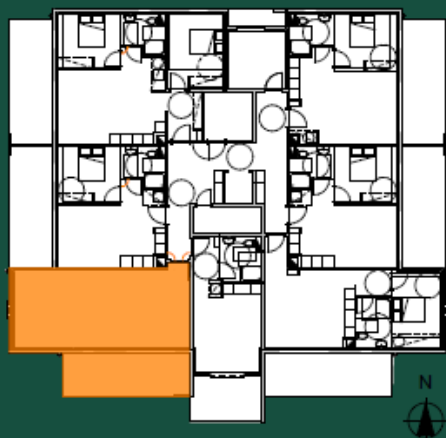

Le CARRÉ MEZZANA

RESIDENCE

Bâtiment F

Niveau : RDC

Appartement : T2

Lot : 5

Séjour / Cuisine : 22,82 m²

Dégagement : 3,03 m²

Salle de bain / WC : 5,90 m²

Chambre : 12,25 m²

Surface Habitable : 44,00 m²

Terrasse : 18,59 m²

Jardin : 66,14 m²

Ce plan est susceptible d'être modifié en fonction des techniques de construction utilisées.
Les côtes et les surfaces sont données à titre indicatif et pourront subir des notifications.