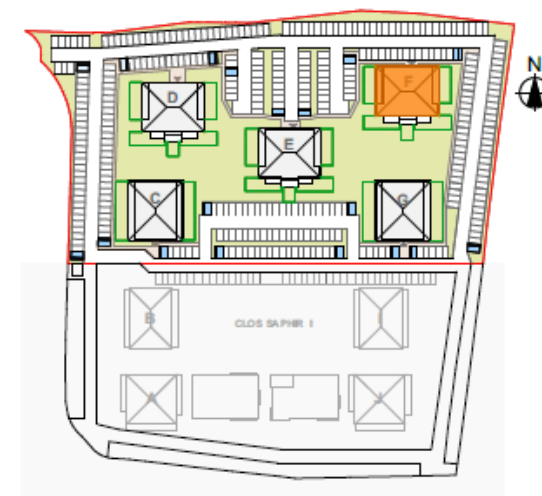

Le CARRÉ MEZZANA

RESIDENCE

Bâtiment F

Niveau : RDC

Appartement : T2

Lot : 5

Séjour / Cuisine : 22,82 m²

Dégagement : 3,03 m²

Salle de bain / WC : 5,90 m²

Chambre : 12,25 m²

Surface Habitable : 44,00 m²

Terrasse : 18,59 m²

Jardin : 66,14 m²

Ce plan est susceptible d'être modifié en fonction des techniques de construction utilisées.
Les côtes et les surfaces sont données à titre indicatif et pourront subir des notifications.