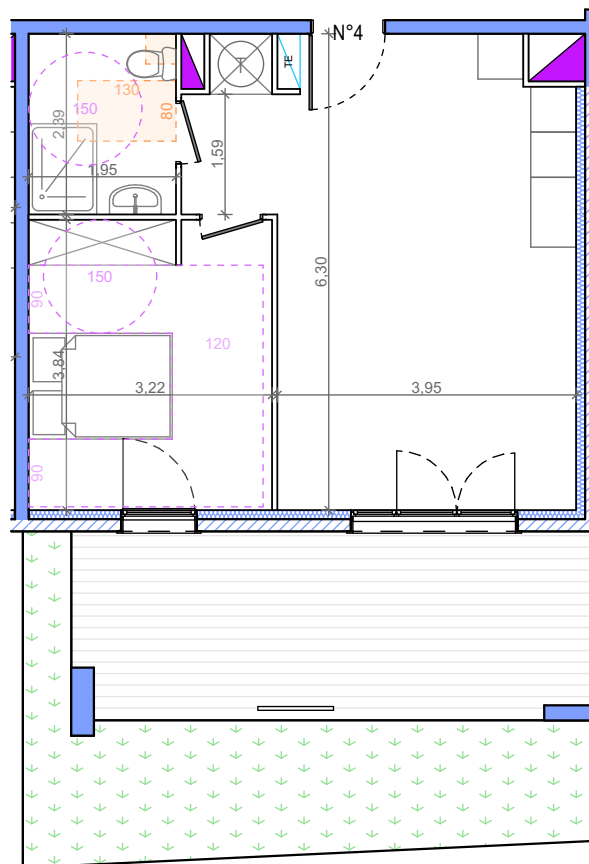

Résidence Ghjuvanetta

Bâtiment D

Niveau : RDC

Appartement 04 T2 LOT : .

Prix

Séjour / Cuisine 27,05 m²

Salle de bains 4,65 m²

Chambre 12,30 m²

Surface Habitable 44,00 m²

Terrasse 17,05 m²

Jardin 15,00 m²

Image à caractère d'ambiance non contractuelle

Image à caractère d'ambiance non contractuelle

Ce plan est susceptible d'être modifié en fonction des techniques de construction utilisée. Les côtes et les surfaces sont données à titre indicatif et pourront subir des modifications.