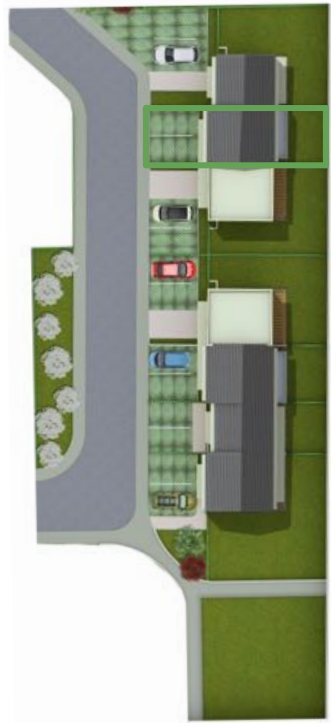

# Villa T4 LOT 20

Surface habitable : 79,70 m<sup>2</sup>

Terrasses : 20,00 m<sup>2</sup>

Jardin : 31,30 m<sup>2</sup>

# Villa T4

LOT 20

**RDC**

Cuisine / Séjour : 33,20m<sup>2</sup>

Salle de bain : 6,30 m<sup>2</sup>

Entrée : 0,90 m<sup>2</sup>

Surface habitable : 40,40 m<sup>2</sup>

Terrasse : 20,00 m<sup>2</sup>