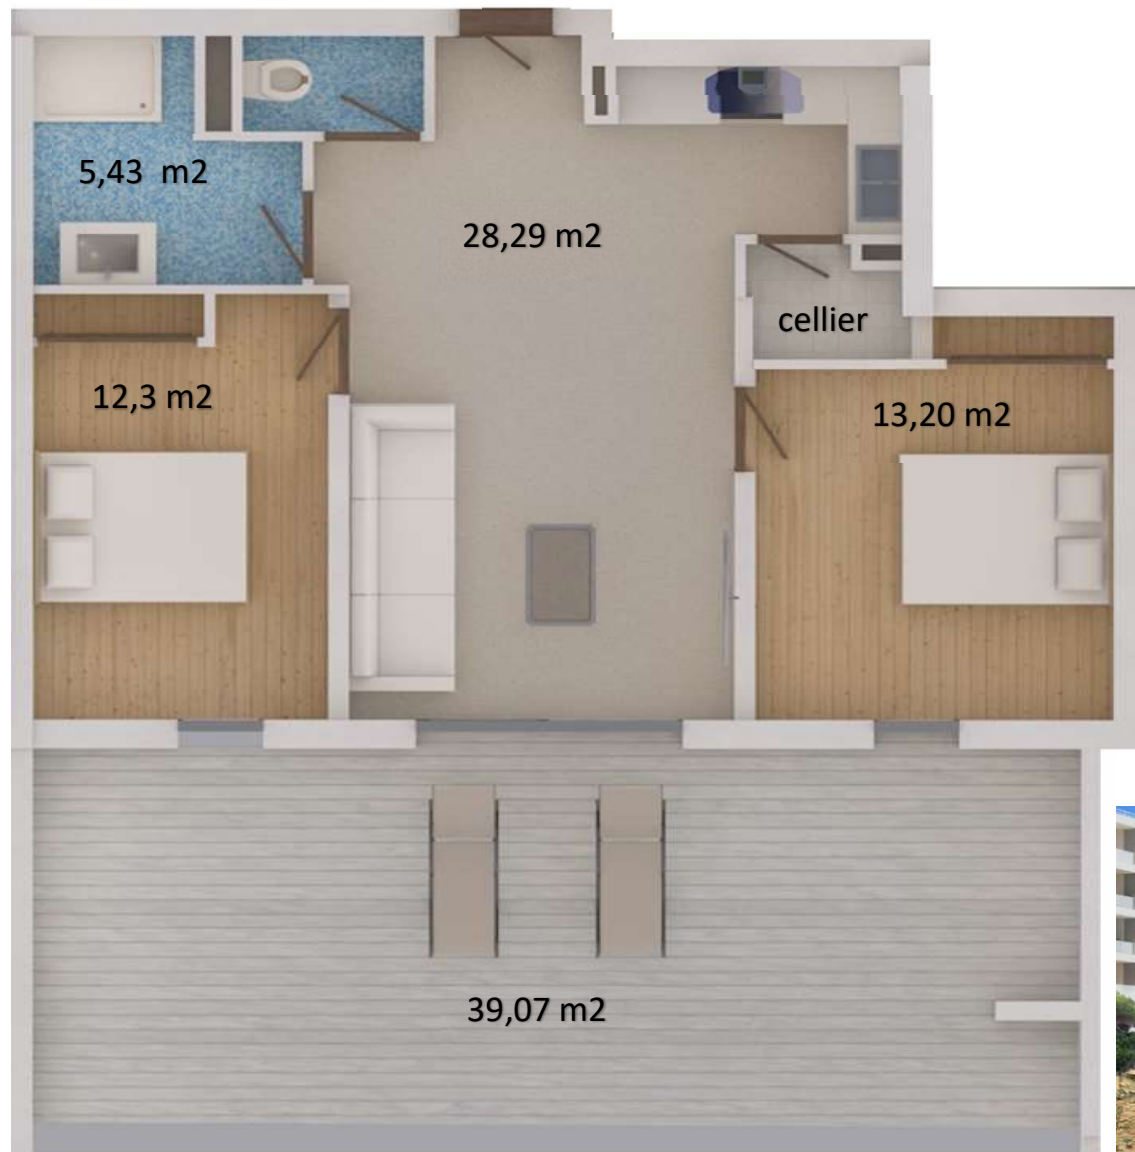

PietraMare

Entrée

Lot : B 02

Désignation des pièces :

Cellier	1,65 M2
WC	1,7 M2
Salle de bain	5,43 M2
Chambre 1	13,2 M2
Chambre 2	12,3 M2
Salon/salle a manger	28,29 M2
TOTAL	62,57 M2
Terrasse	39,07 M2