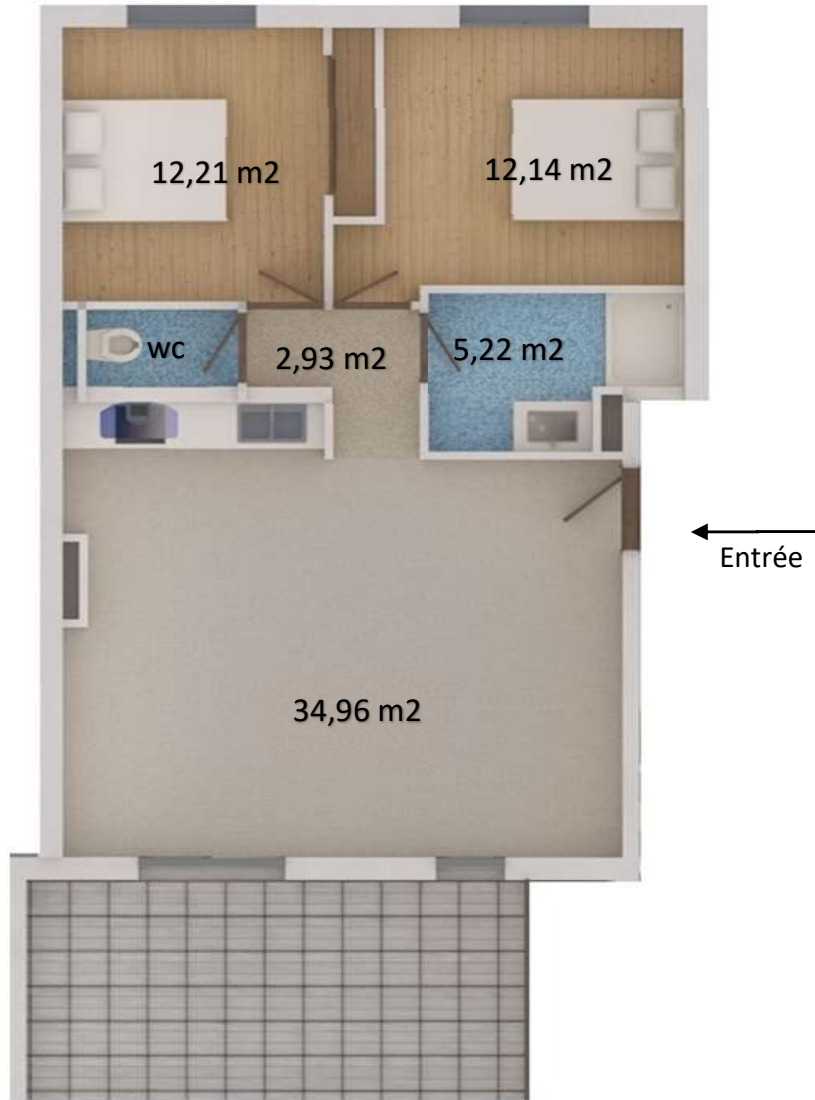

Pietra Mare

Lot : A102

Désignation des pièces :

Salle de bain	5,22 M2
Degagement	2,93 M2
Chambre	12,21 M2
Chambre	12,14 M2
Salon/Cuisine	35,02 M2
wc	1,78 M2
TOTAL	69,3 M2
Terrasse	17,4 M2