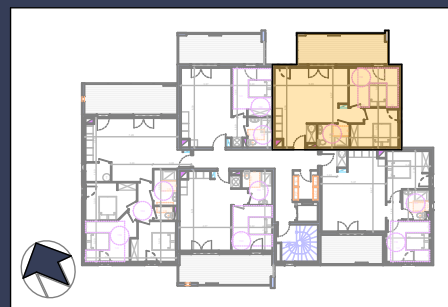

Résidence Ghjuvanetta

Bâtiment E

Niveau : R+3

Appartement 19 T3 LOT : .

Prix

Séjour / Cuisine 29,90 m²

Dégagement 2,65 m²

Salle de bains 4,70 m²

Chambre 1 10,45 m²

Chambre 2 12,10 m²

Surface Habitable 59,80 m²

Terrasse 17,90 m²

BRANDIZI

GOUR

Ghjuvanetta

Image à caractère d'ambiance non contractuelle