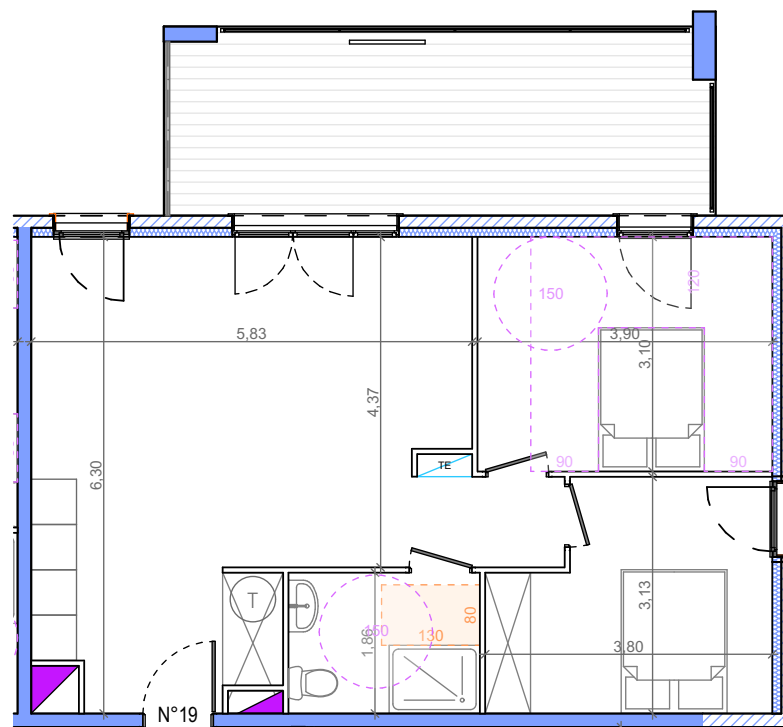

Résidence Ghjuvanetta

Bâtiment E

Niveau : R+3

Appartement 19 T3 LOT : .

Prix

Séjour / Cuisine 29,90 m²

Dégagement 2,65 m²

Salle de bains 4,70 m²

Chambre 1 10,45 m²

Chambre 2 12,10 m²

Surface Habitable 59,80 m²

Terrasse 17,90 m²

BRANDIZI

GOUR

Ghjuvanetta

Image à caractère d'ambiance non contractuelle

Image à caractère d'ambiance non contractuelle

Ce plan est susceptible d'être modifié en fonction des techniques de construction utilisée. Les côtes et les surfaces sont données à titre indicatif et pourront subir des modifications.