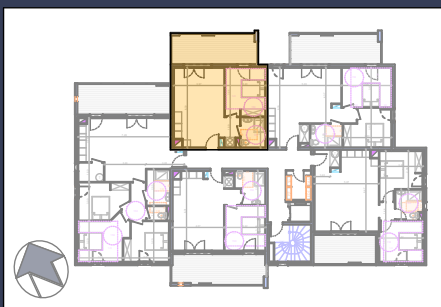

Résidence Ghjuvanetta

Bâtiment E

Niveau : R+3

Appartement 18 T2 LOT : .

Prix

Séjour / Cuisine 27,05 m²

Salle de bains 4,65 m²

Chambre 12,30 m²

Surface Habitable 44,00 m²
Terrasse 17,05 m²

Ce plan est susceptible d'être modifié en fonction des techniques de construction utilisée. Les côtes et les surfaces sont données à titre indicatif et pourront subir des modifications.