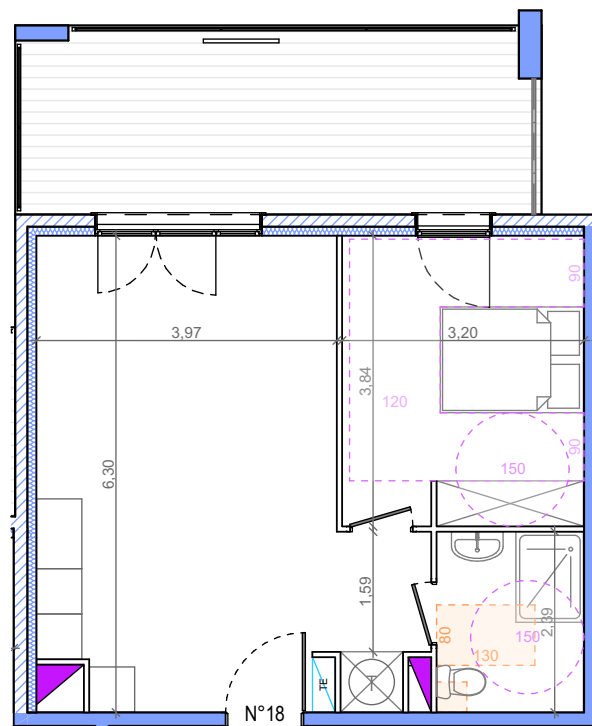

Résidence Ghjuvanetta

Bâtiment E

Niveau : R+3

Appartement 18 T2 LOT : .

Prix

Séjour / Cuisine 27,05 m²

Salle de bains 4,65 m²

Chambre 12,30 m²

Surface Habitable 44,00 m²
Terrasse 17,05 m²

Ce plan est susceptible d'être modifié en fonction des techniques de construction utilisée. Les côtes et les surfaces sont données à titre indicatif et pourront subir des modifications.