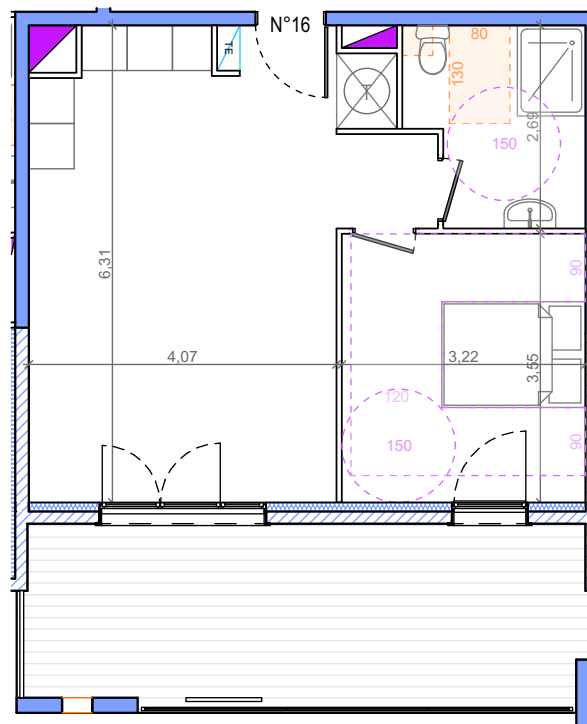

# Résidence Ghjuvanetta

Bâtiment E

Niveau : R+3

Appartement 16 T2 LOT : .

Prix

Séjour / Cuisine 27,65 m<sup>2</sup>

Salle de bains 5,80 m<sup>2</sup>

Chambre 11,45 m<sup>2</sup>

Surface Habitable 44,90 m<sup>2</sup>

Terrasse 18,45 m<sup>2</sup>

Image à caractère d'ambiance non contractuelle

Image à caractère d'ambiance non contractuelle

Ce plan est susceptible d'être modifié en fonction des techniques de construction utilisée. Les côtes et les surfaces sont données à titre indicatif et pourront subir des modifications.