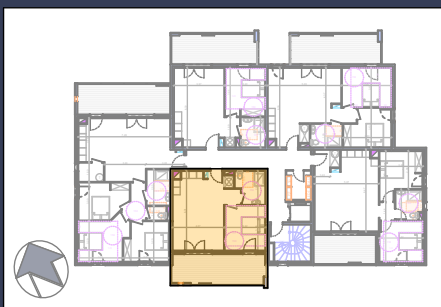

# Résidence Ghjuvanetta

Bâtiment E

Niveau : R+3

Appartement 16 T2 LOT : .

Prix

Séjour / Cuisine 27,65 m<sup>2</sup>

Salle de bains 5,80 m<sup>2</sup>

Chambre 11,45 m<sup>2</sup>

Surface Habitable 44,90 m<sup>2</sup>

Terrasse 18,45 m<sup>2</sup>

Image à caractère d'ambiance non contractuelle

Image à caractère d'ambiance non contractuelle

Ce plan est susceptible d'être modifié en fonction des techniques de construction utilisée. Les côtes et les surfaces sont données à titre indicatif et pourront subir des modifications.