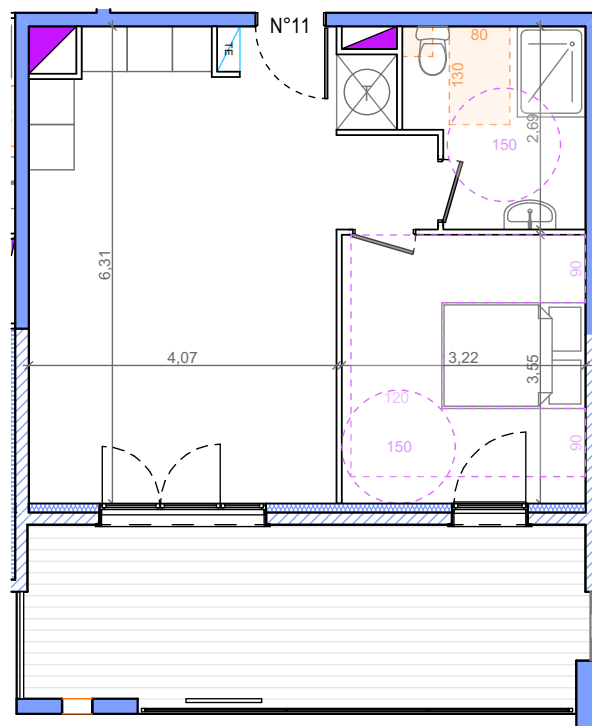

Résidence Ghjuvanetta

Bâtiment E

Niveau : R+2

Appartement 11 T2 LOT : .

Prix

Séjour / Cuisine 27,65 m²

Salle de bains 5,80 m²

Chambre 11,45 m²

Surface Habitable 44,90 m²

Terrasse 18,45 m²

Image à caractère d'ambiance non contractuelle

Image à caractère d'ambiance non contractuelle

Ce plan est susceptible d'être modifié en fonction des techniques de construction utilisée. Les côtes et les surfaces sont données à titre indicatif et pourront subir des modifications.