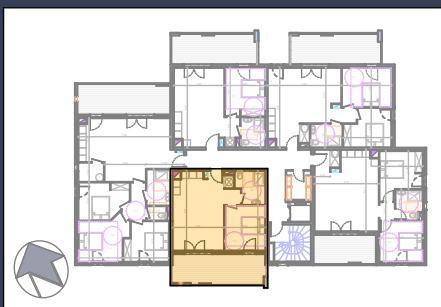

Résidence Ghjuvanetta

Bâtiment E

Niveau : R+2

Appartement 11 T2 LOT : .

Prix

Séjour / Cuisine 27,65 m²

Salle de bains 5,80 m²

Chambre 11,45 m²

Surface Habitable 44,90 m²

Terrasse 18,45 m²

Image à caractère d'ambiance non contractuelle

Image à caractère d'ambiance non contractuelle

Ce plan est susceptible d'être modifié en fonction des techniques de construction utilisée. Les côtes et les surfaces sont données à titre indicatif et pourront subir des modifications.