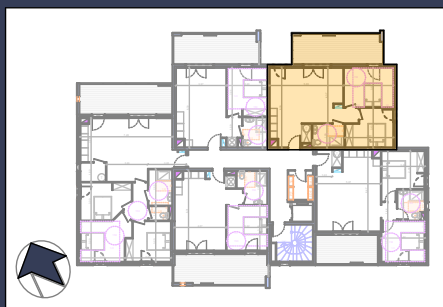

Résidence Ghjuvanetta

Bâtiment E

Niveau : R+1

Appartement 09 T3 LOT : .

Prix

Séjour / Cuisine 29,90 m²

Dégagement 2,65 m²

Salle de bains 4,70 m²

Chambre 1 10,45 m²

Chambre 2 12,10 m²

Surface Habitable 59,80 m²

Terrasse 17,90 m²

Image à caractère d'ambiance non contractuelle

Image à caractère d'ambiance non contractuelle

Ce plan est susceptible d'être modifié en fonction des techniques de construction utilisée. Les côtes et les surfaces sont données à titre indicatif et pourront subir des modifications.