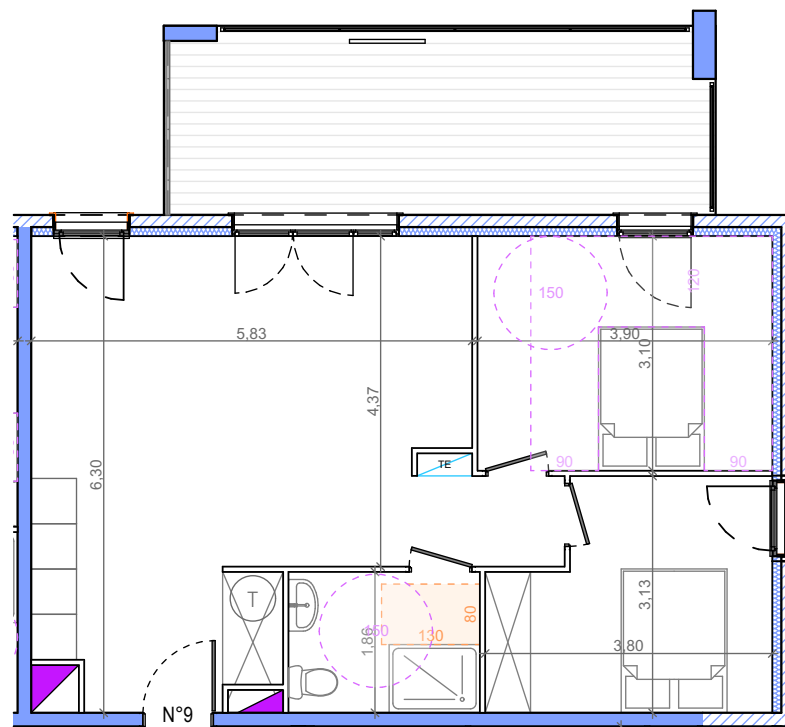

Résidence Ghjuvanetta

Bâtiment E

Niveau : R+1

Appartement 09 T3 LOT : .

Prix

Séjour / Cuisine 29,90 m²

Dégagement 2,65 m²

Salle de bains 4,70 m²

Chambre 1 10,45 m²

Chambre 2 12,10 m²

Surface Habitable 59,80 m²

Terrasse 17,90 m²

Image à caractère d'ambiance non contractuelle

Image à caractère d'ambiance non contractuelle

Ce plan est susceptible d'être modifié en fonction des techniques de construction utilisée. Les côtes et les surfaces sont données à titre indicatif et pourront subir des modifications.