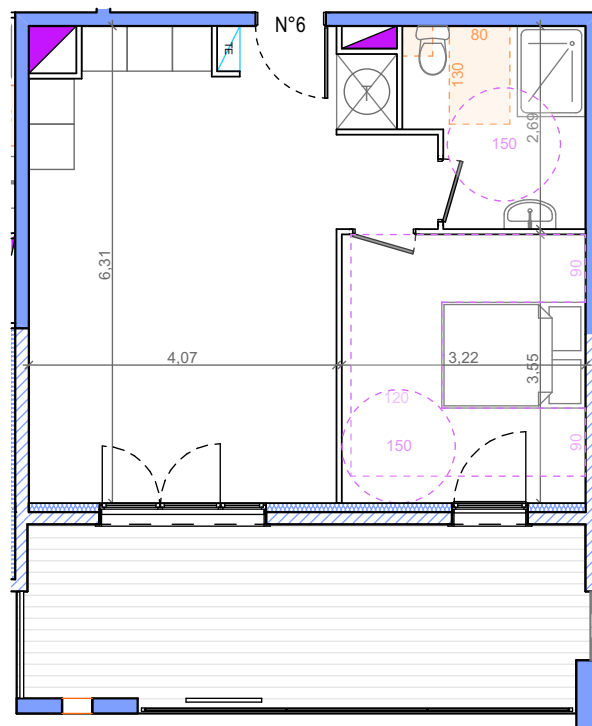

Résidence Ghjuvanetta

Bâtiment E

Niveau : R+1

Appartement 06 T2 LOT : .

Prix

Séjour / Cuisine 27,65 m²

Salle de bains 5,80 m²

Chambre 11,45 m²

Surface Habitable 44,90 m²

Terrasse 18,45 m²

Image à caractère d'ambiance non contractuelle

Image à caractère d'ambiance non contractuelle

Ce plan est susceptible d'être modifié en fonction des techniques de construction utilisée.
Les côtes et les surfaces sont données à titre indicatif et pourront subir des modifications.