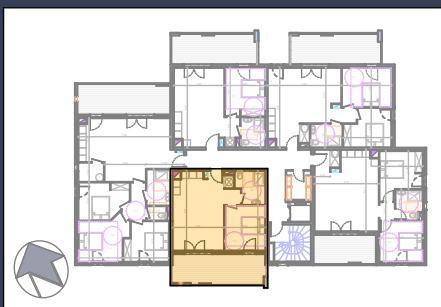

Résidence Ghjuvanetta

Bâtiment E

Niveau : R+1

Appartement 06 T2 LOT : .

Prix

Séjour / Cuisine 27,65 m²

Salle de bains 5,80 m²

Chambre 11,45 m²

Surface Habitable 44,90 m²

Terrasse 18,45 m²

Image à caractère d'ambiance non contractuelle

Image à caractère d'ambiance non contractuelle

Ce plan est susceptible d'être modifié en fonction des techniques de construction utilisée.
Les côtes et les surfaces sont données à titre indicatif et pourront subir des modifications.