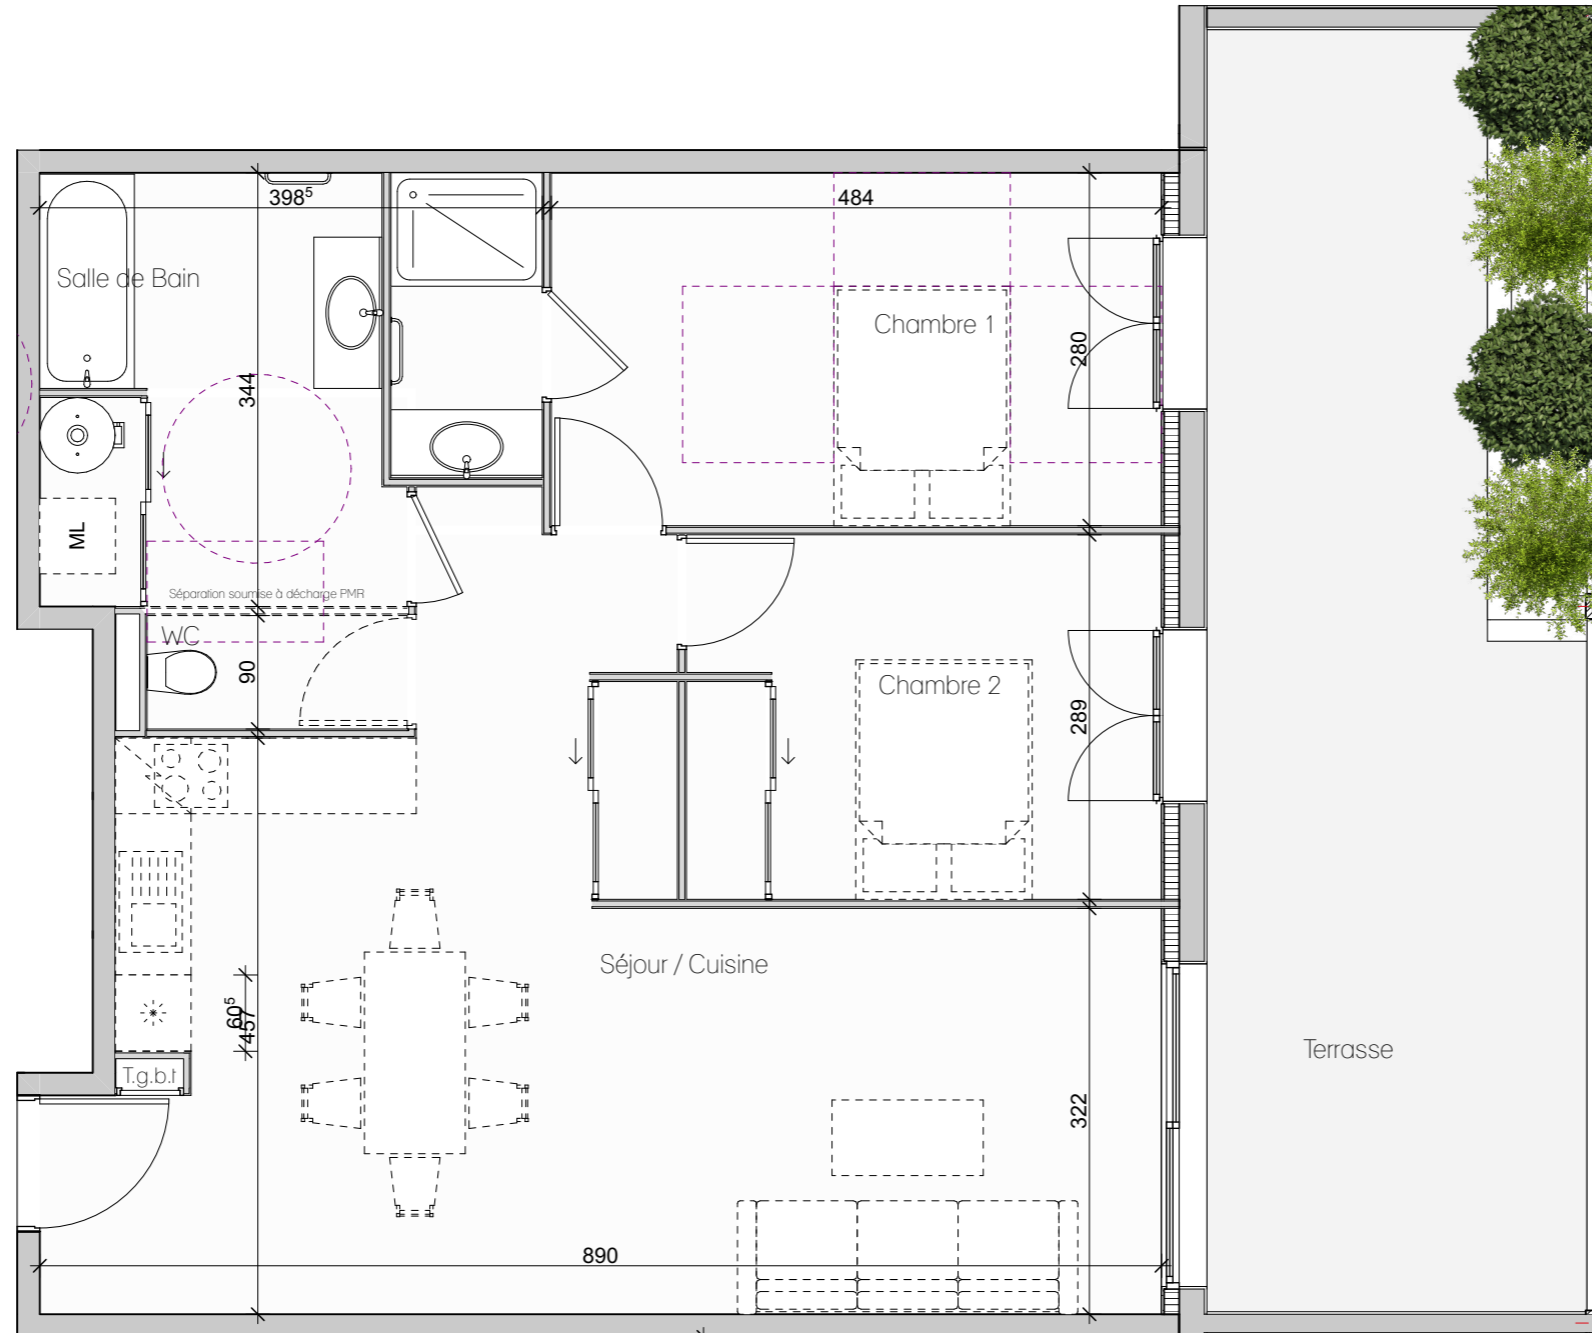

# Villa Printemps

Lieu-dit Stagnone

20260 CALVI

**Appt B311 - Bâtiment B - R+3**

**B311 - Type 3**

Surface en m <sup>2</sup>	
Salon/Cuisine	37,10
Chambre 1	13,56
Chambre 2	10,90
Wc	6,69
SDB	7,91
<hr/>	
	<b>76,16</b>
<hr/>	
Total Surface	Surface en m <sup>2</sup>
Terrasse	<b>26,85</b>