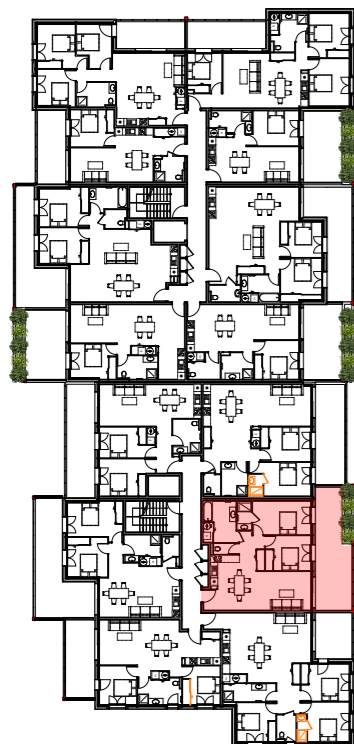

# Villa Printemps

Lieu-dit Stagnone

20260 CALVI

**Appt B311 - Bâtiment B - R+3**

**B311 - Type 3**

Surface en m <sup>2</sup>	
Salon/Cuisine	37,10
Chambre 1	13,56
Chambre 2	10,90
Wc	6,69
SDB	7,91
<hr/>	
	<b>76,16</b>
<hr/>	
Total Surface	Surface en m <sup>2</sup>
Terrasse	<b>26,85</b>