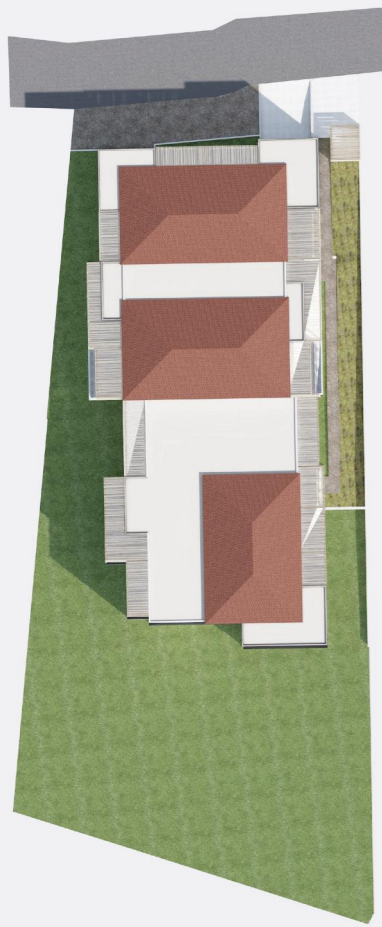

# Villa Printemps

Lieu-dit Stagnone

20260 CALVI

**Appt B311 - Bâtiment B - R+3**

**B311 - Type 3**

Surface en m <sup>2</sup>	
Salon/Cuisine	37,10
Chambre 1	13,56
Chambre 2	10,90
Wc	6,69
SDB	7,91
<hr/>	
	<b>76,16</b>
<hr/>	
Total Surface	Surface en m <sup>2</sup>
Terrasse	<b>26,85</b>