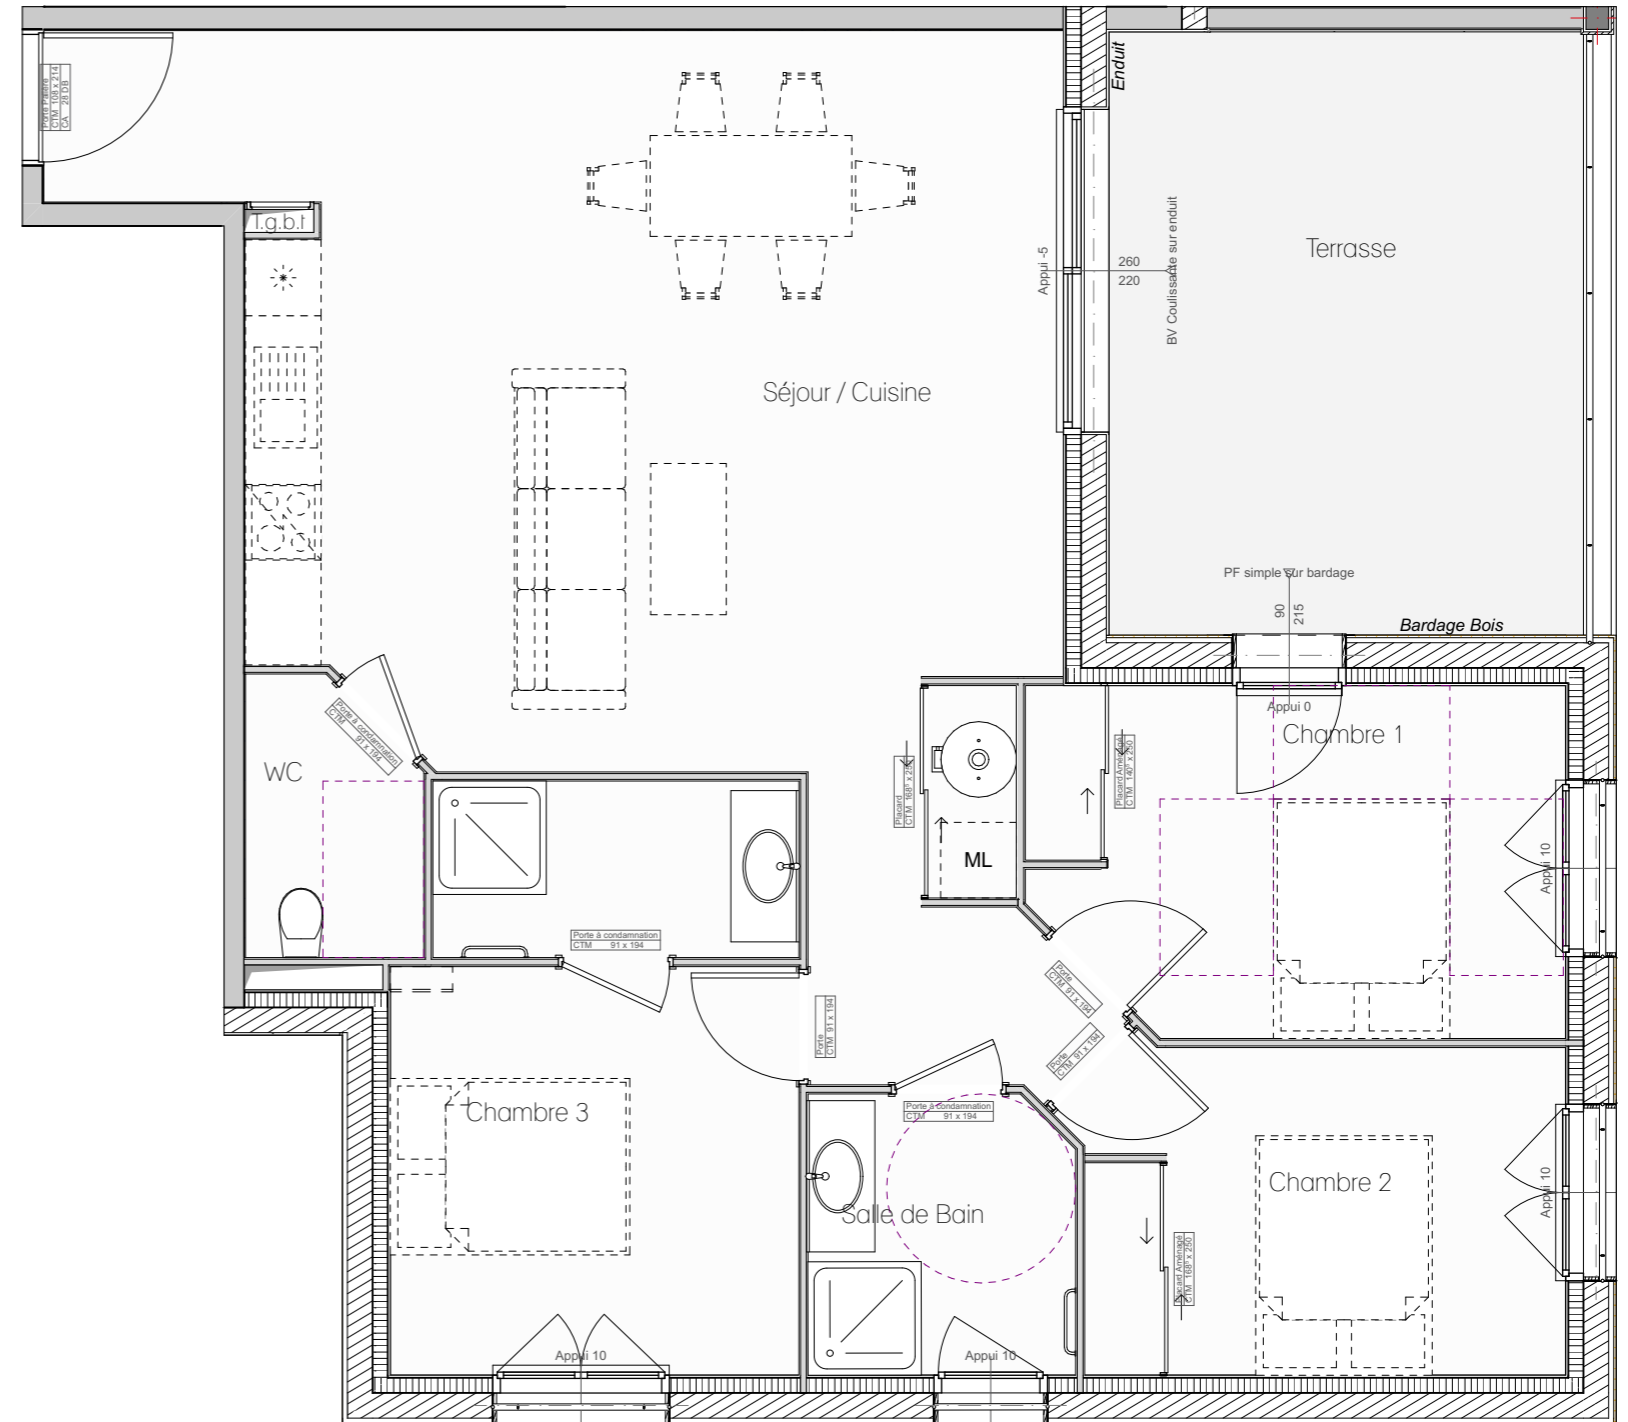

Villa Printemps

Lieu-dit Stagnone

20260 CALVI

Appt B312 - Bâtiment B - R+3

B312 - Type 4

	Surface en m ²
Salon/Cuisine	43,97
Chambre 1	11,43
Chambre 2	9,99
Chambre 3	14,79
Wc	2,9
SDB	4,64
	84,82
Total Surface	Surface en m ²
Terrasse	18,38