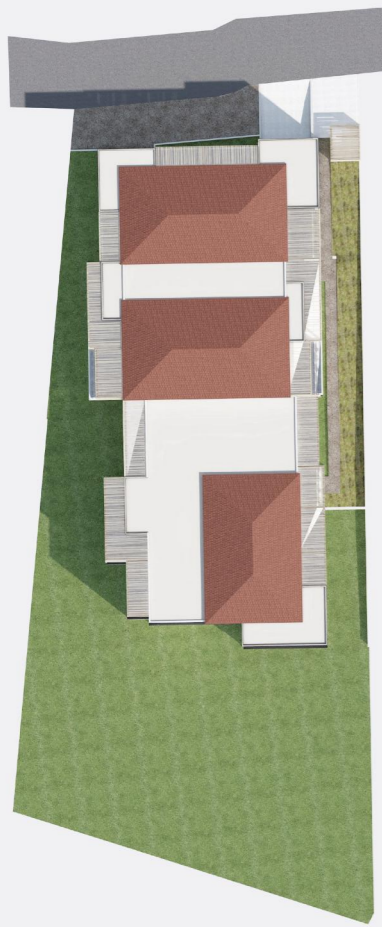

Villa Printemps

Lieu-dit Stagnone

20260 CALVI

Appt B312 - Bâtiment B - R+3

B312 - Type 4

	Surface en m ²
Salon/Cuisine	43,97
Chambre 1	11,43
Chambre 2	9,99
Chambre 3	14,79
Wc	2,9
SDB	4,64
	84,82
Total Surface	Surface en m ²
Terrasse	18,38