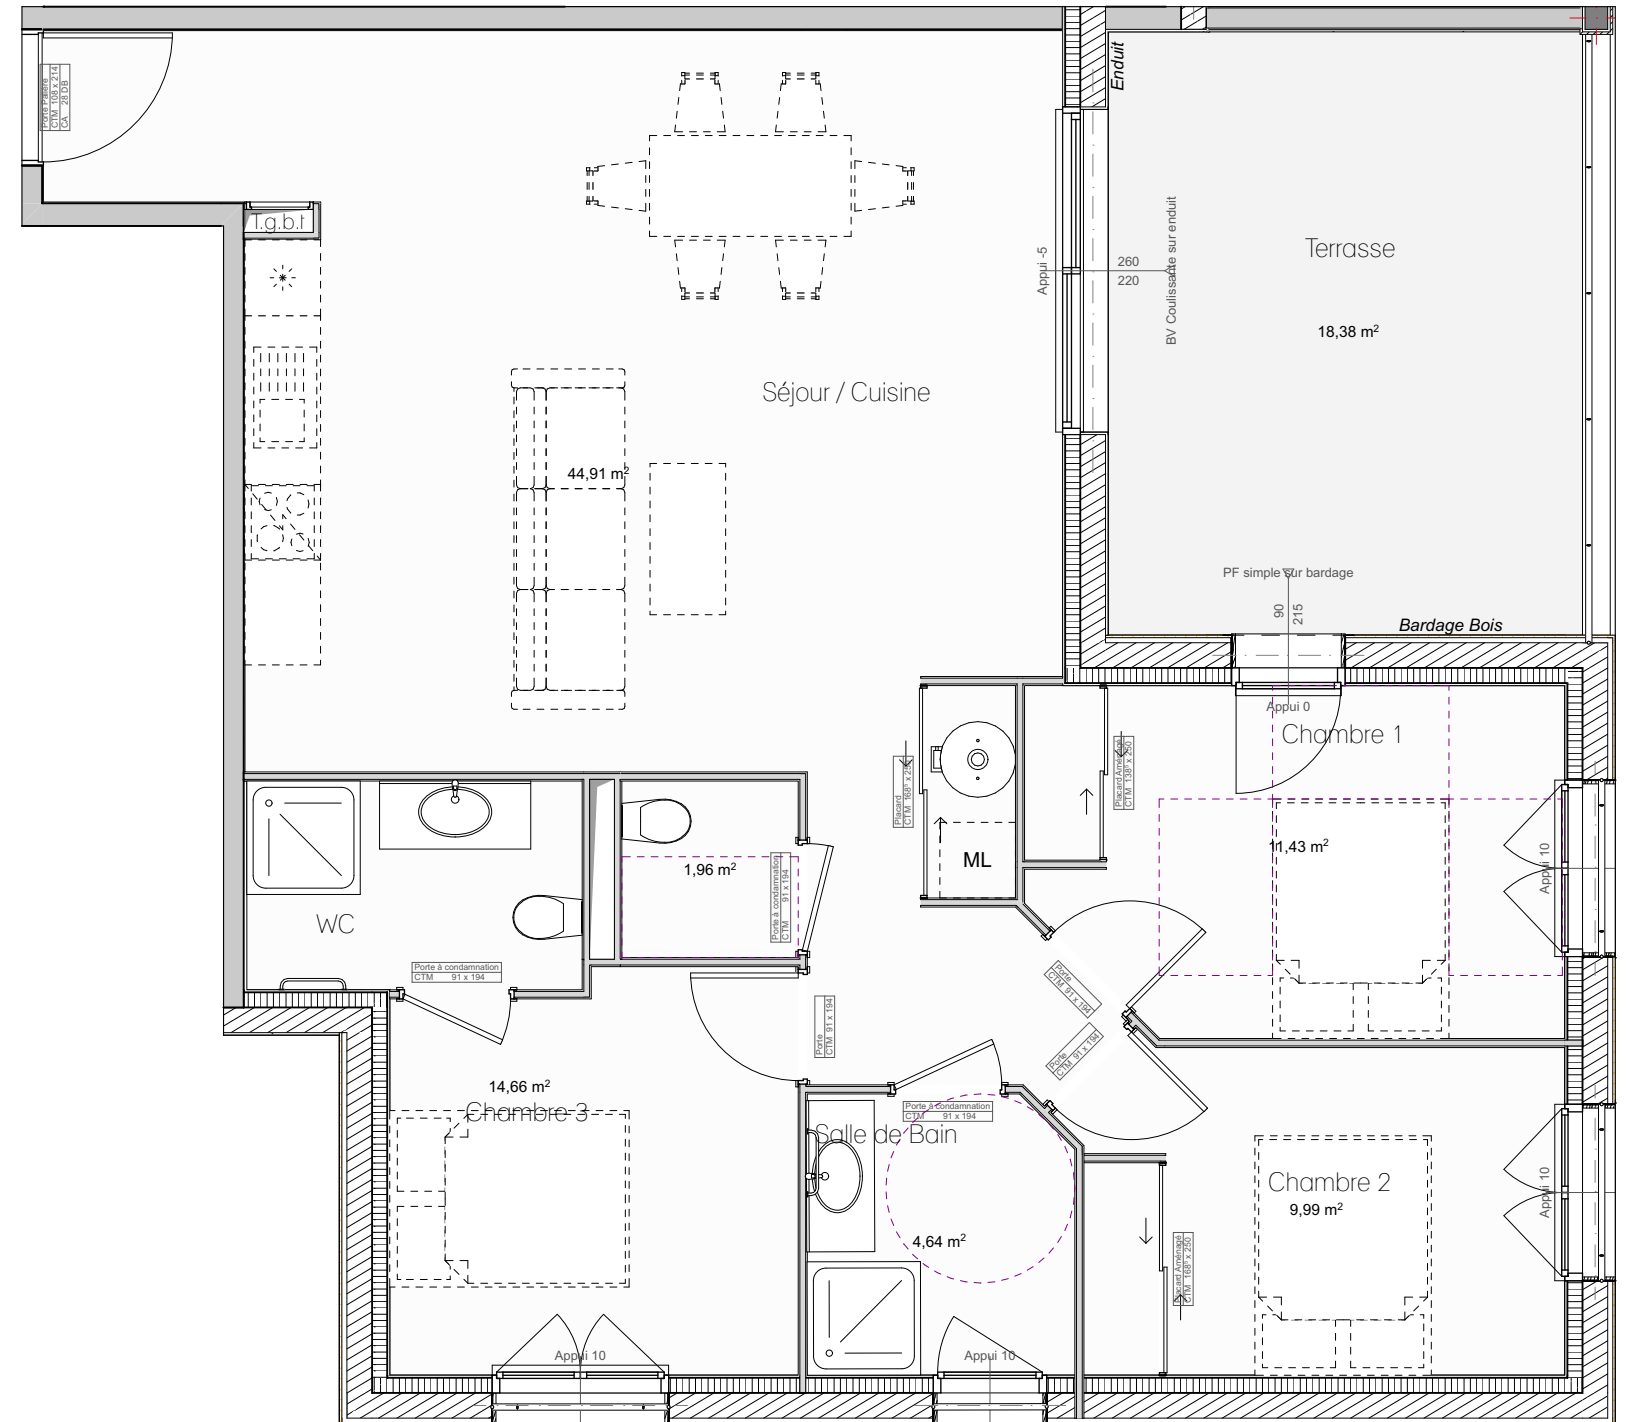

Villa Printemps

Lieu-dit Stagnone

20260 CALVI

Appt B312 - Bâtiment B - R+3

B312 - Type 4

	Surface en m ²
Salon/Cuisine	44,91
Chambre 1	11,43
Chambre 2	9,99
Chambre 3	14,66
Wc	1,96
SDB	4,64
	87,59
Total Surface	Surface en m ²
Terrasse	18,38