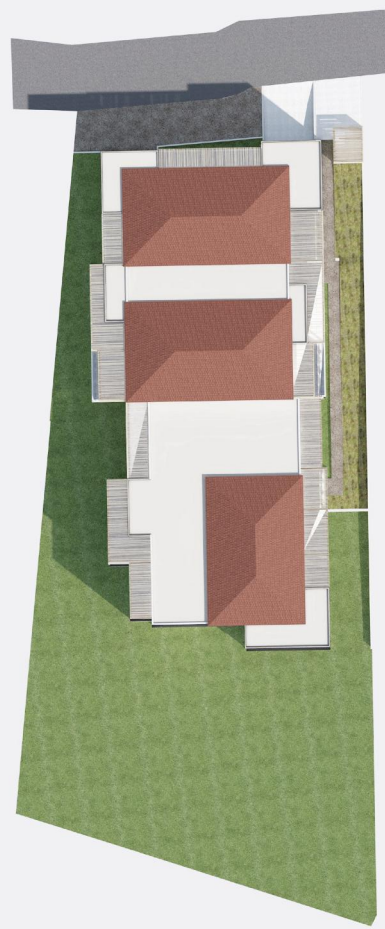

Villa Printemps

Lieu-dit Stagnone

20260 CALVI

Appt B312 - Bâtiment B - R+3

B312 - Type 4

	Surface en m ²
Salon/Cuisine	44,91
Chambre 1	11,43
Chambre 2	9,99
Chambre 3	14,66
Wc	1,96
SDB	4,64
	87,59
Total Surface	Surface en m ²
Terrasse	18,38