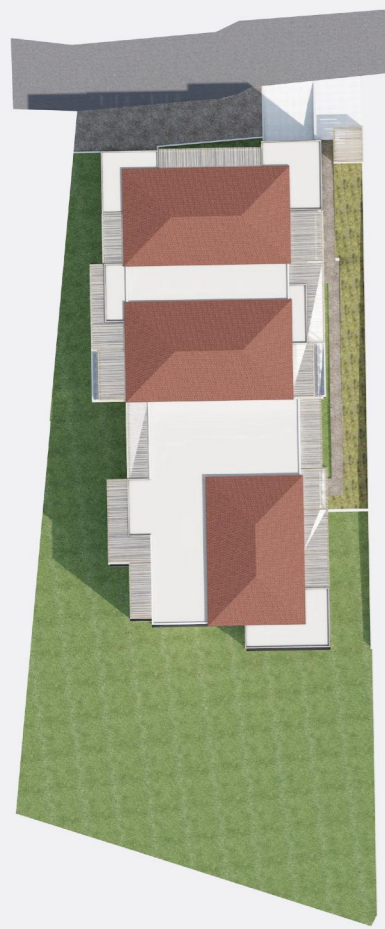

# Villa Printemps

Lieu-dit Stagnone

20260 CALVI

**Appt B309 - Bâtiment B - R+3**

**B309 - Type 3**

Surface en m <sup>2</sup>	
Salon/Cuisine	34,44
Chambre 1	14,03
Chambre 2	10,71
SDB	6,44
	<b>65,62</b>
Total Surface	Surface en m <sup>2</sup>
Terrasse	<b>21,89</b>