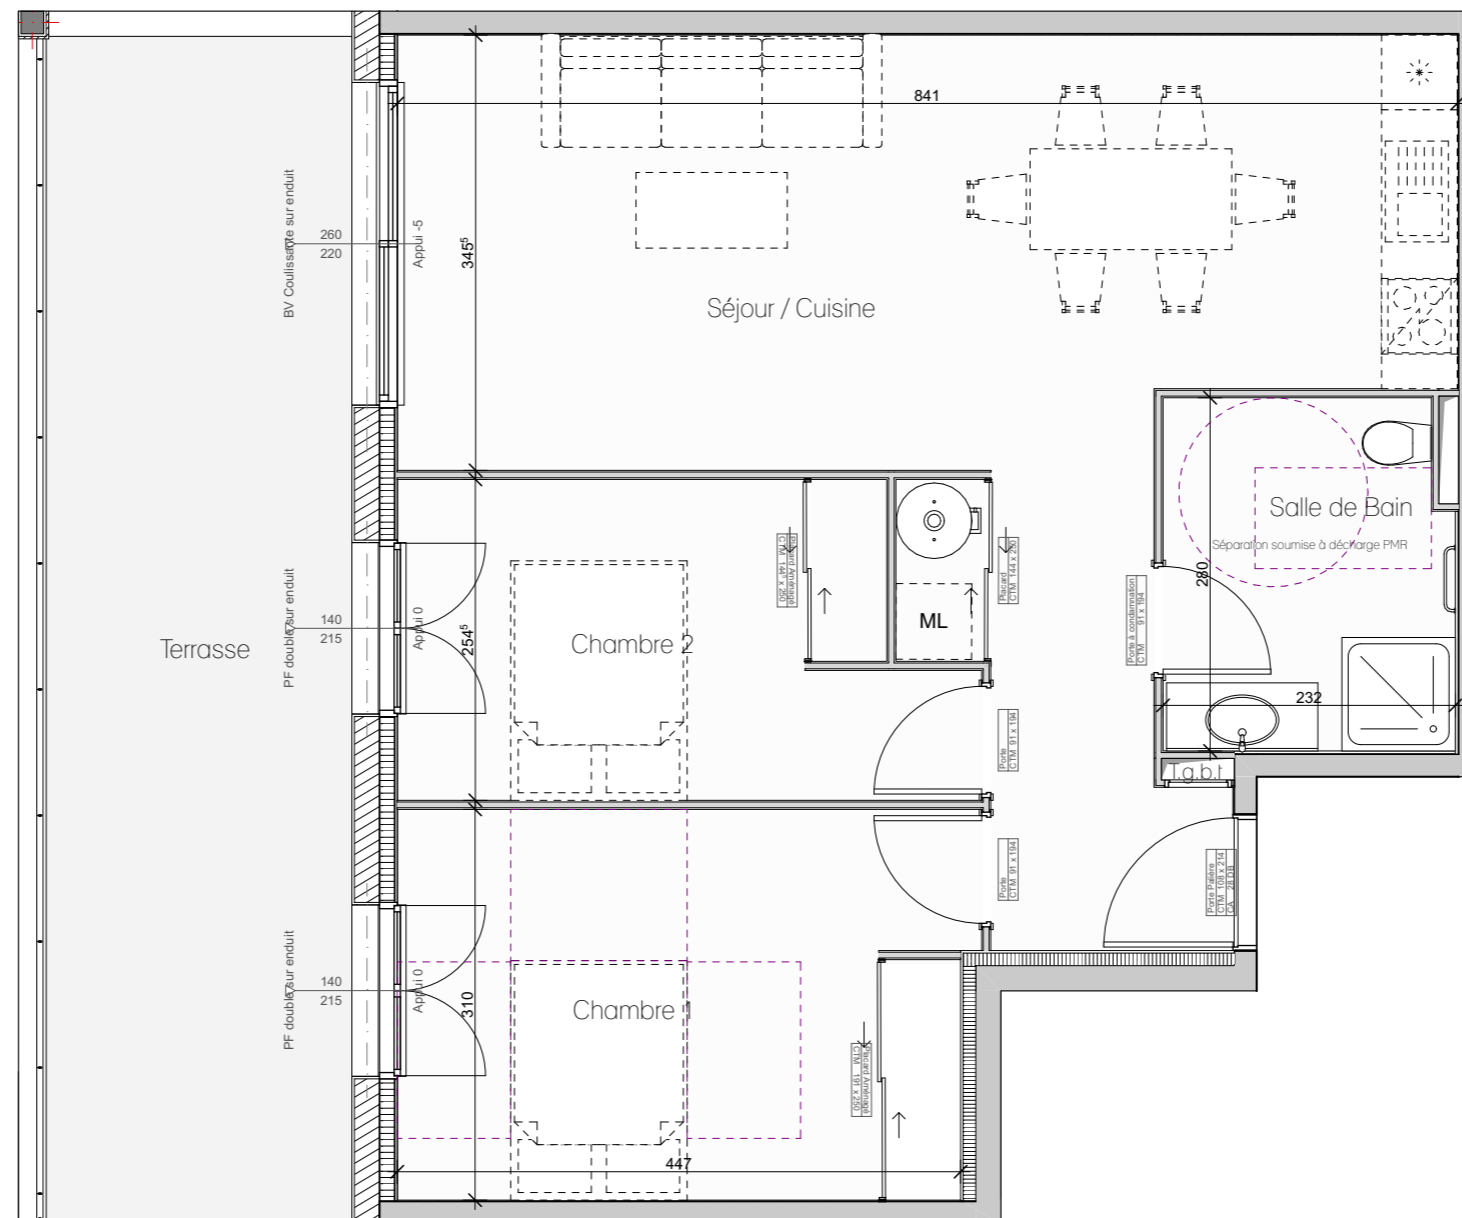

# Villa Printemps

Lieu-dit Stagnone

20260 CALVI

**Appt B309 - Bâtiment B - R+3**

**B309 - Type 3**

Surface en m <sup>2</sup>	
Salon/Cuisine	34,44
Chambre 1	14,03
Chambre 2	10,71
SDB	6,44
	<b>65,62</b>
Total Surface	Surface en m <sup>2</sup>
Terrasse	<b>21,89</b>