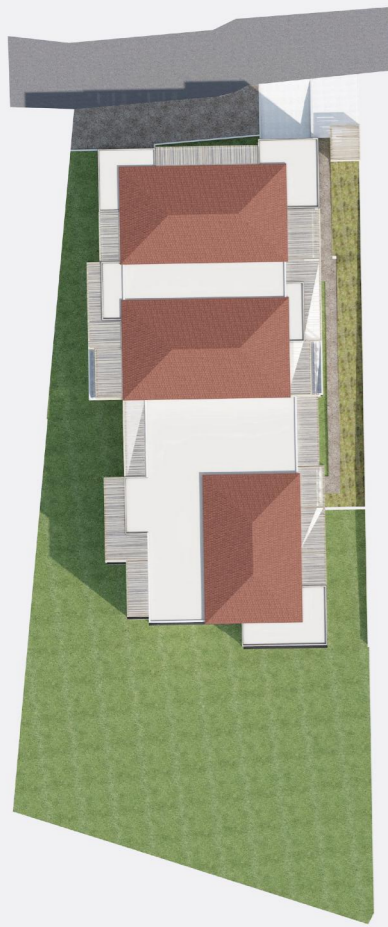

# Villa Printemps

Lieu-dit Stagnone

20260 CALVI

**Appt B212 - Bâtiment B - R+2**

**B212 - Type 4**

	Surface en m <sup>2</sup>
Salon/Cuisine	43,97
Chambre 1	11,43
Chambre 2	9,99
Chambre 3	14,79
Wc	2,9
SDB	4,64
	<b>84,82</b>
<b>Total Surface</b>	Surface en m <sup>2</sup>
Terrasse	<b>18,38</b>