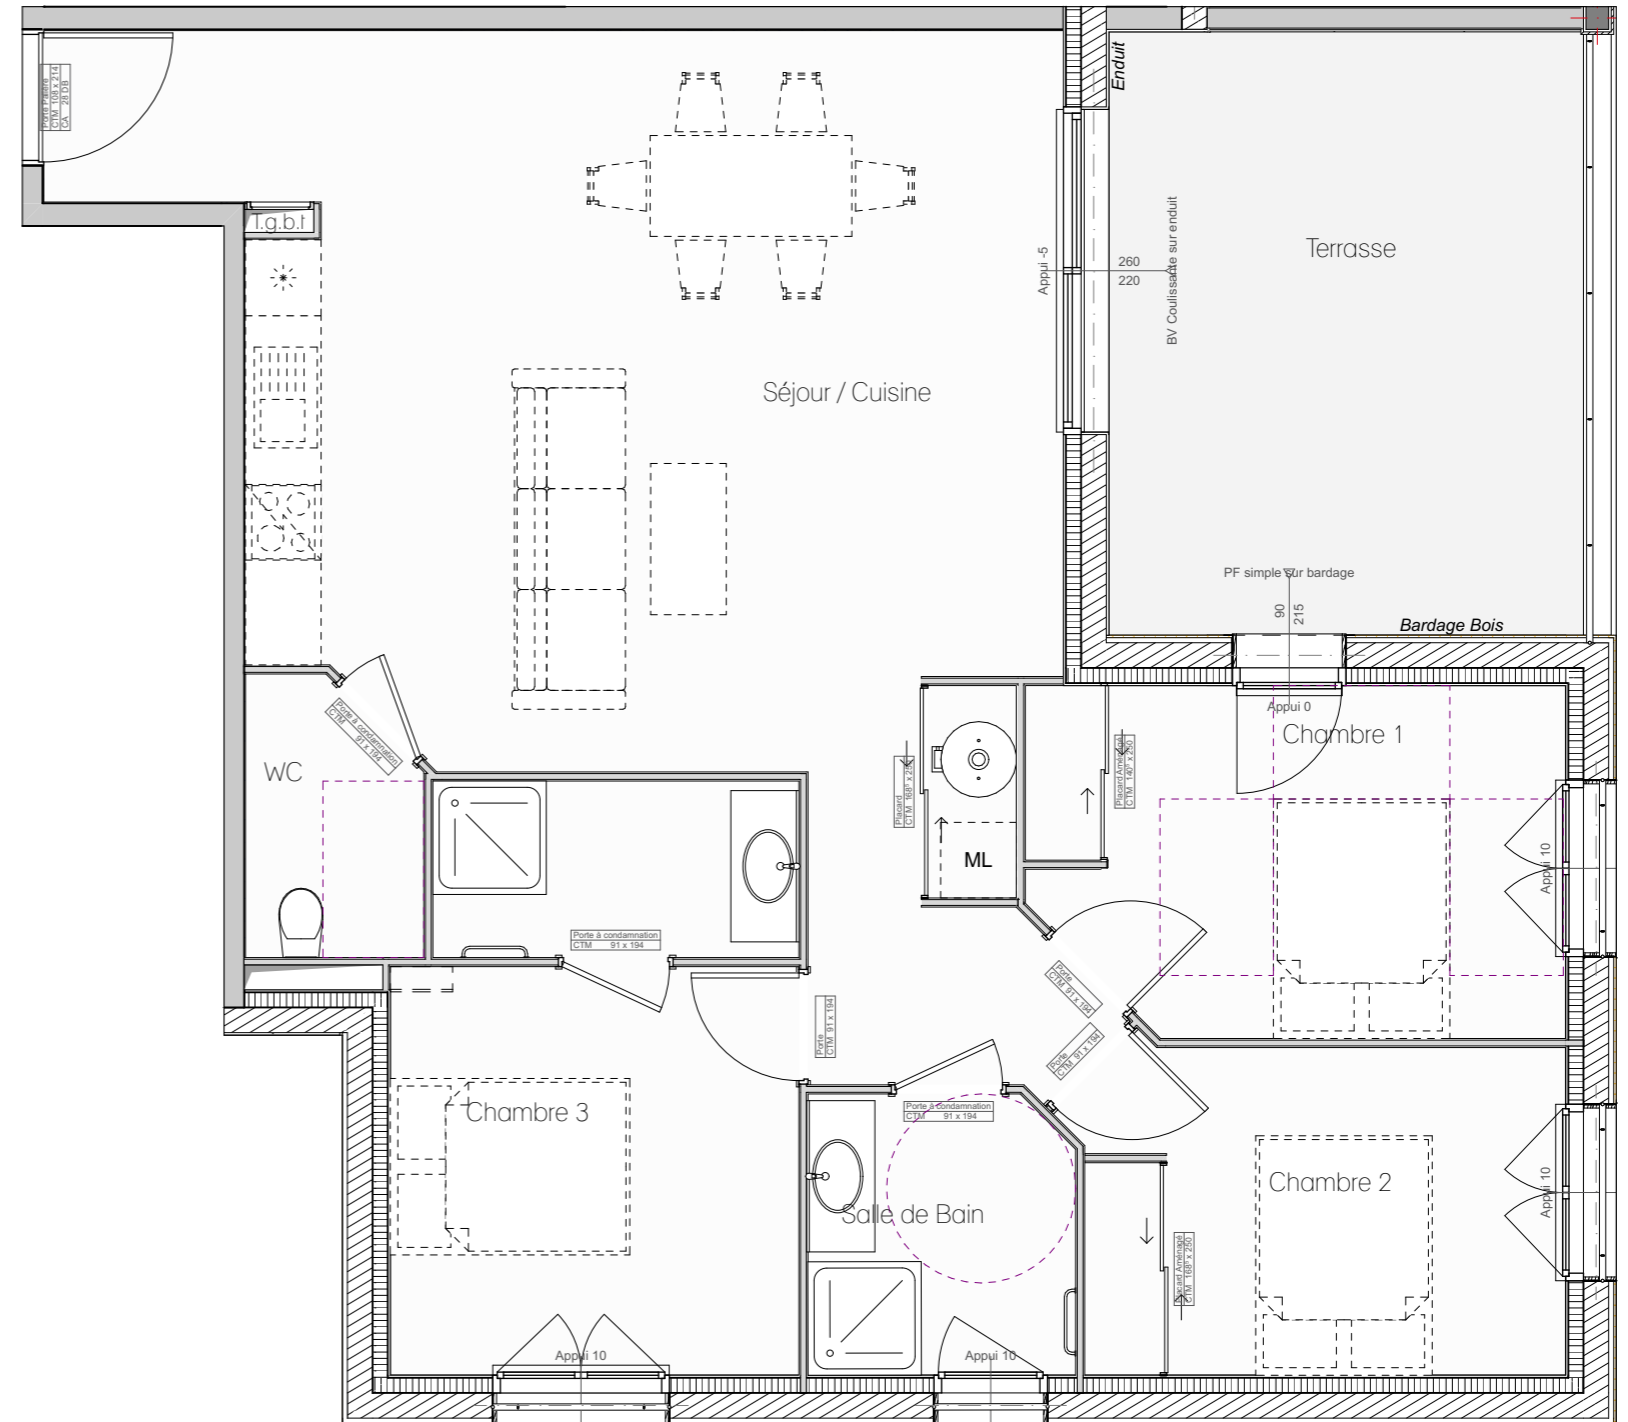

# Villa Printemps

Lieu-dit Stagnone

20260 CALVI

**Appt B212 - Bâtiment B - R+2**

**B212 - Type 4**

	Surface en m <sup>2</sup>
Salon/Cuisine	43,97
Chambre 1	11,43
Chambre 2	9,99
Chambre 3	14,79
Wc	2,9
SDB	4,64
	<b>84,82</b>
<b>Total Surface</b>	Surface en m <sup>2</sup>
Terrasse	<b>18,38</b>