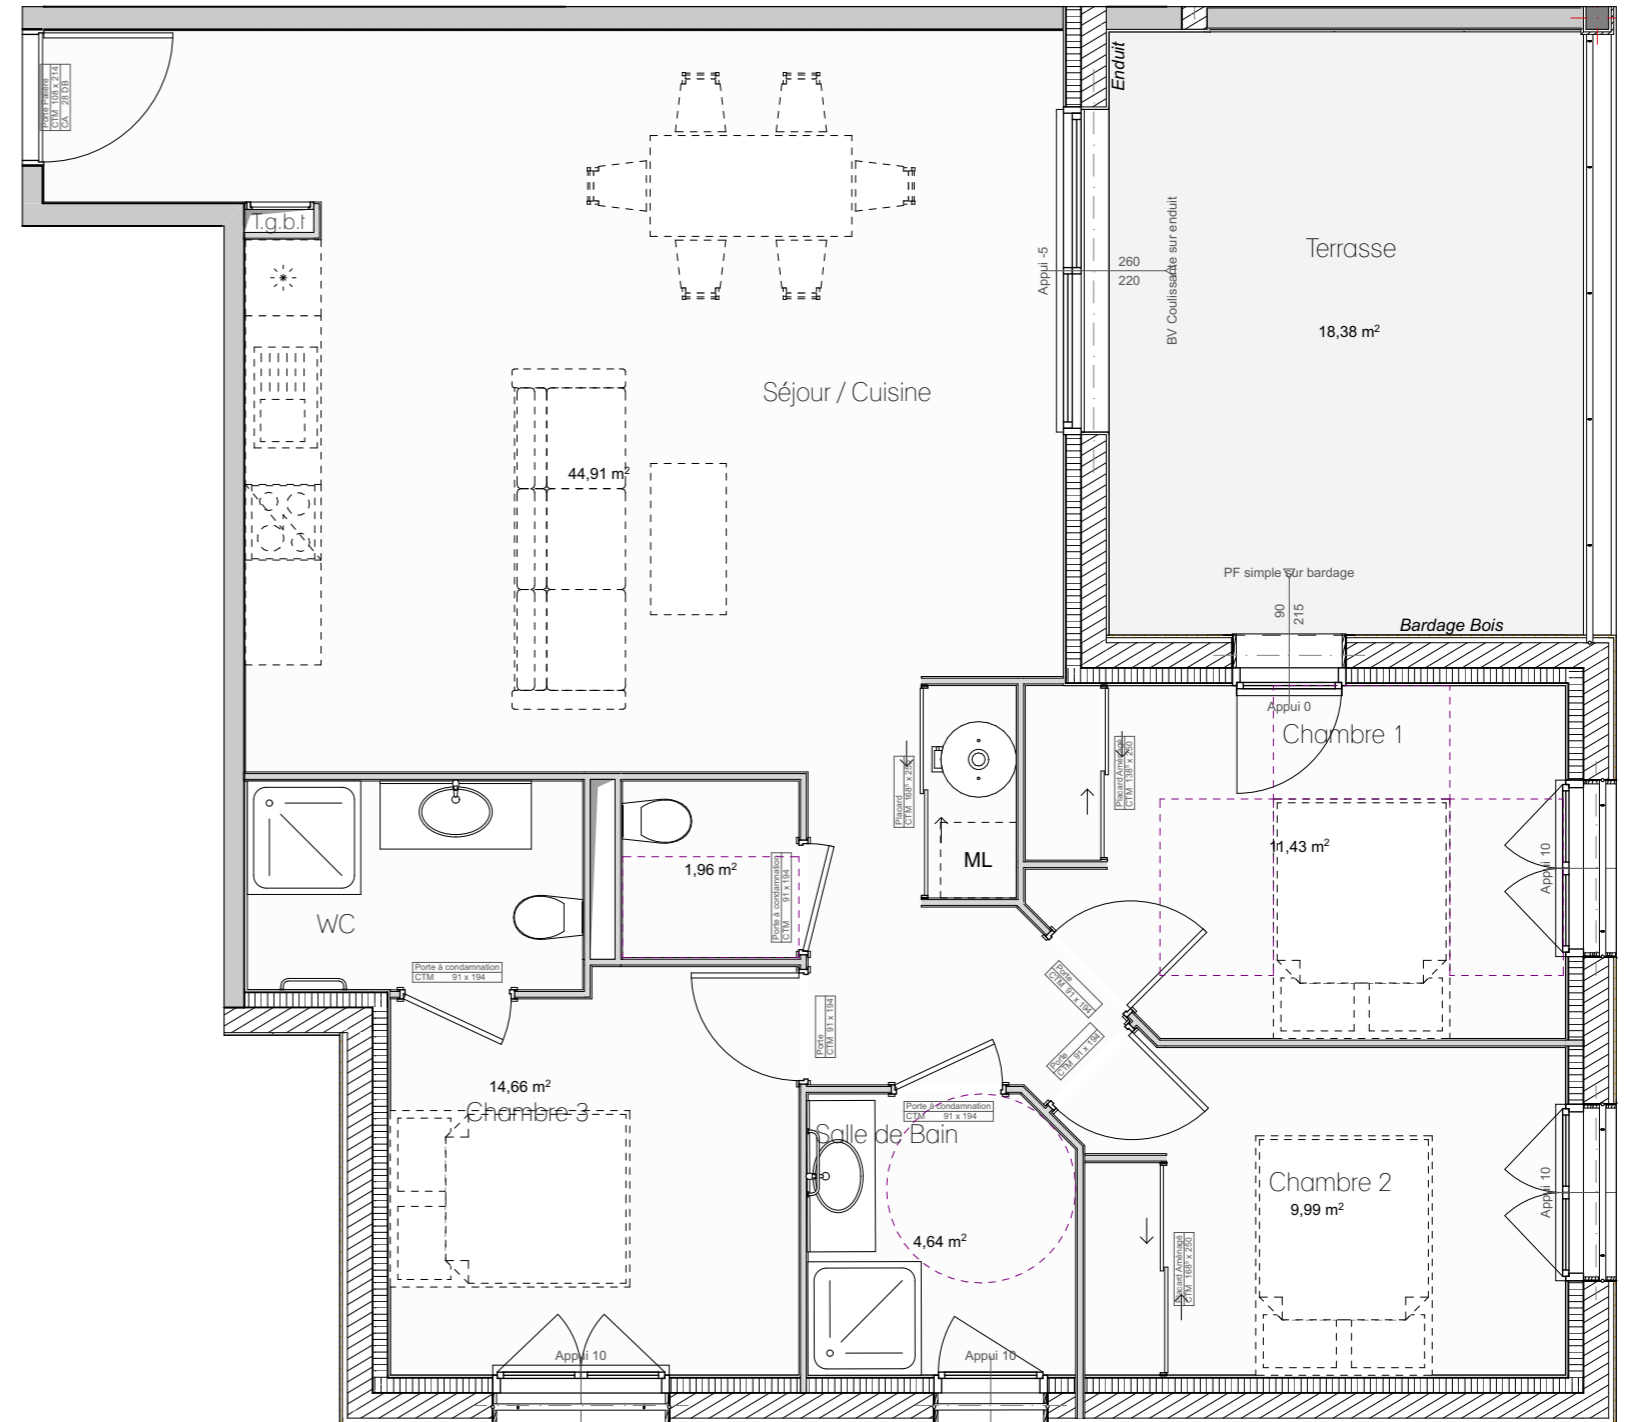

# Villa Printemps

Lieu-dit Stagnone

20260 CALVI

**Appt B212 - Bâtiment B - R+2**

**B212 - Type 4**

	Surface en m <sup>2</sup>
Salon/Cuisine	44,91
Chambre 1	11,43
Chambre 2	9,99
Chambre 3	14,66
Wc	1,96
SDB	4,64
	<b>87,59</b>
Total Surface	Surface en m <sup>2</sup>
Terrasse	<b>18,38</b>