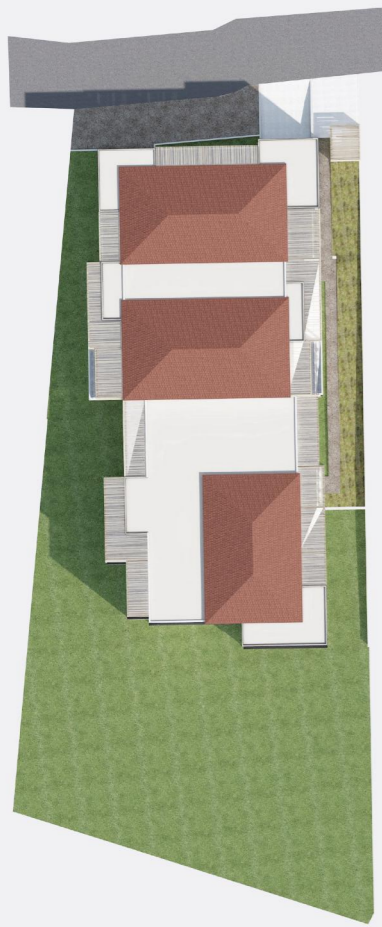

# Villa Printemps

Lieu-dit Stagnone

20260 CALVI

**Appt B212 - Bâtiment B - R+2**

**B212 - Type 4**

	Surface en m <sup>2</sup>
Salon/Cuisine	44,91
Chambre 1	11,43
Chambre 2	9,99
Chambre 3	14,66
Wc	1,96
SDB	4,64
	<b>87,59</b>
Total Surface	Surface en m <sup>2</sup>
Terrasse	<b>18,38</b>