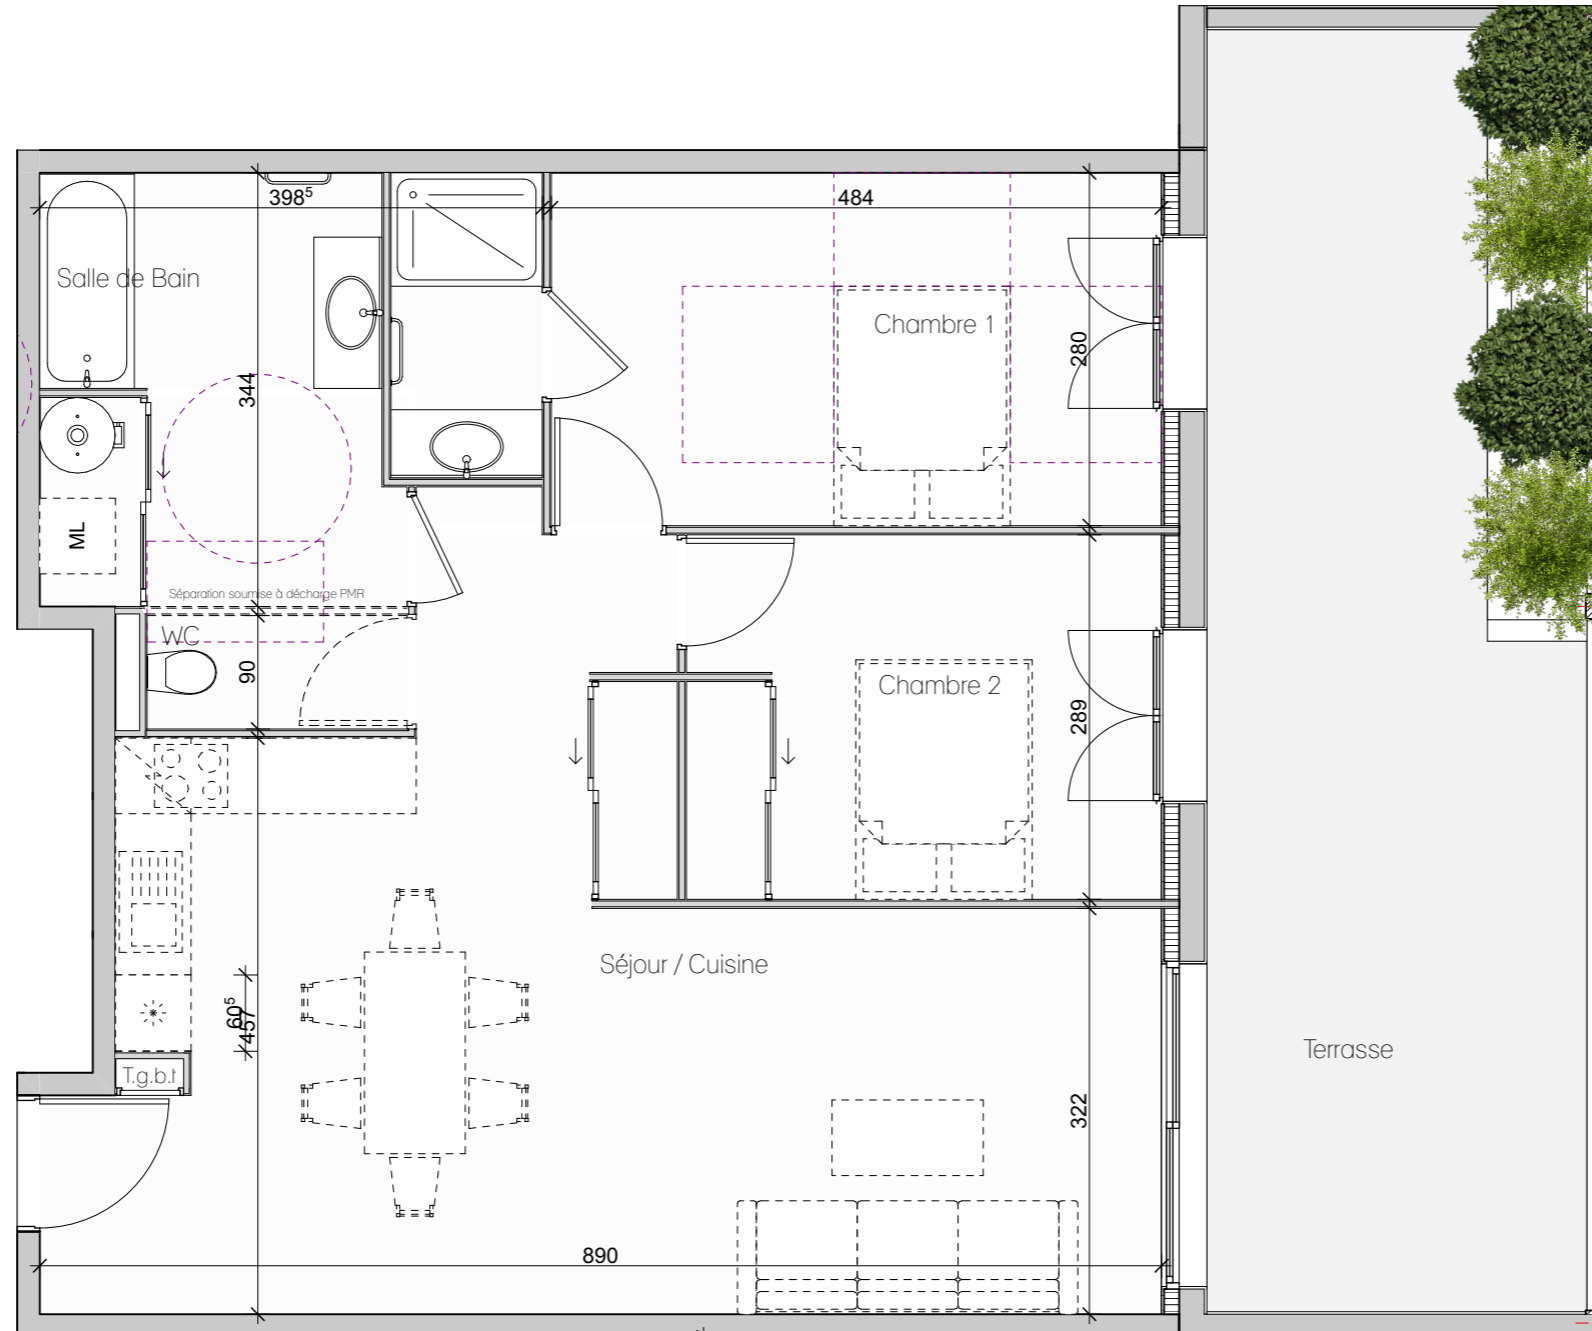

Villa Printemps

Lieu-dit Stagnone

20260 CALVI

Appt B211 - Bâtiment B - R+2

B211 - Type 3

Surface en m ²	
Salon/Cuisine	37,10
Chambre 1	13,56
Chambre 2	10,90
Wc	6,69
SDB	7,91
	76,16
Total Surface Surface en m ²	
Terrasse	26,85