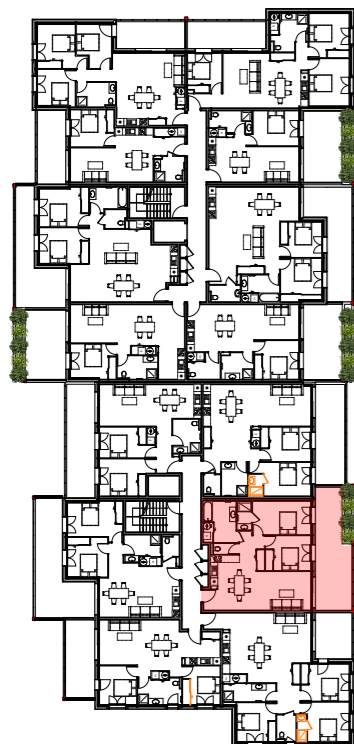

Villa Printemps

Lieu-dit Stagnone

20260 CALVI

Appt B211 - Bâtiment B - R+2

B211 - Type 3

Surface en m ²	
Salon/Cuisine	37,10
Chambre 1	13,56
Chambre 2	10,90
Wc	6,69
SDB	7,91
	76,16
Total Surface Surface en m ²	
Terrasse	26,85