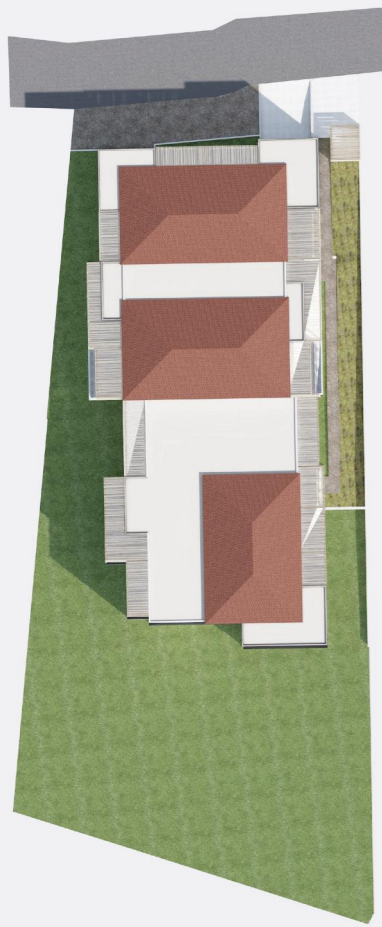

Villa Printemps

Lieu-dit Stagnone

20260 CALVI

Appt B211 - Bâtiment B - R+2

B211 - Type 3

Surface en m ²	
Salon/Cuisine	37,10
Chambre 1	13,56
Chambre 2	10,90
Wc	6,69
SDB	7,91
	76,16
Total Surface Surface en m ²	
Terrasse	26,85