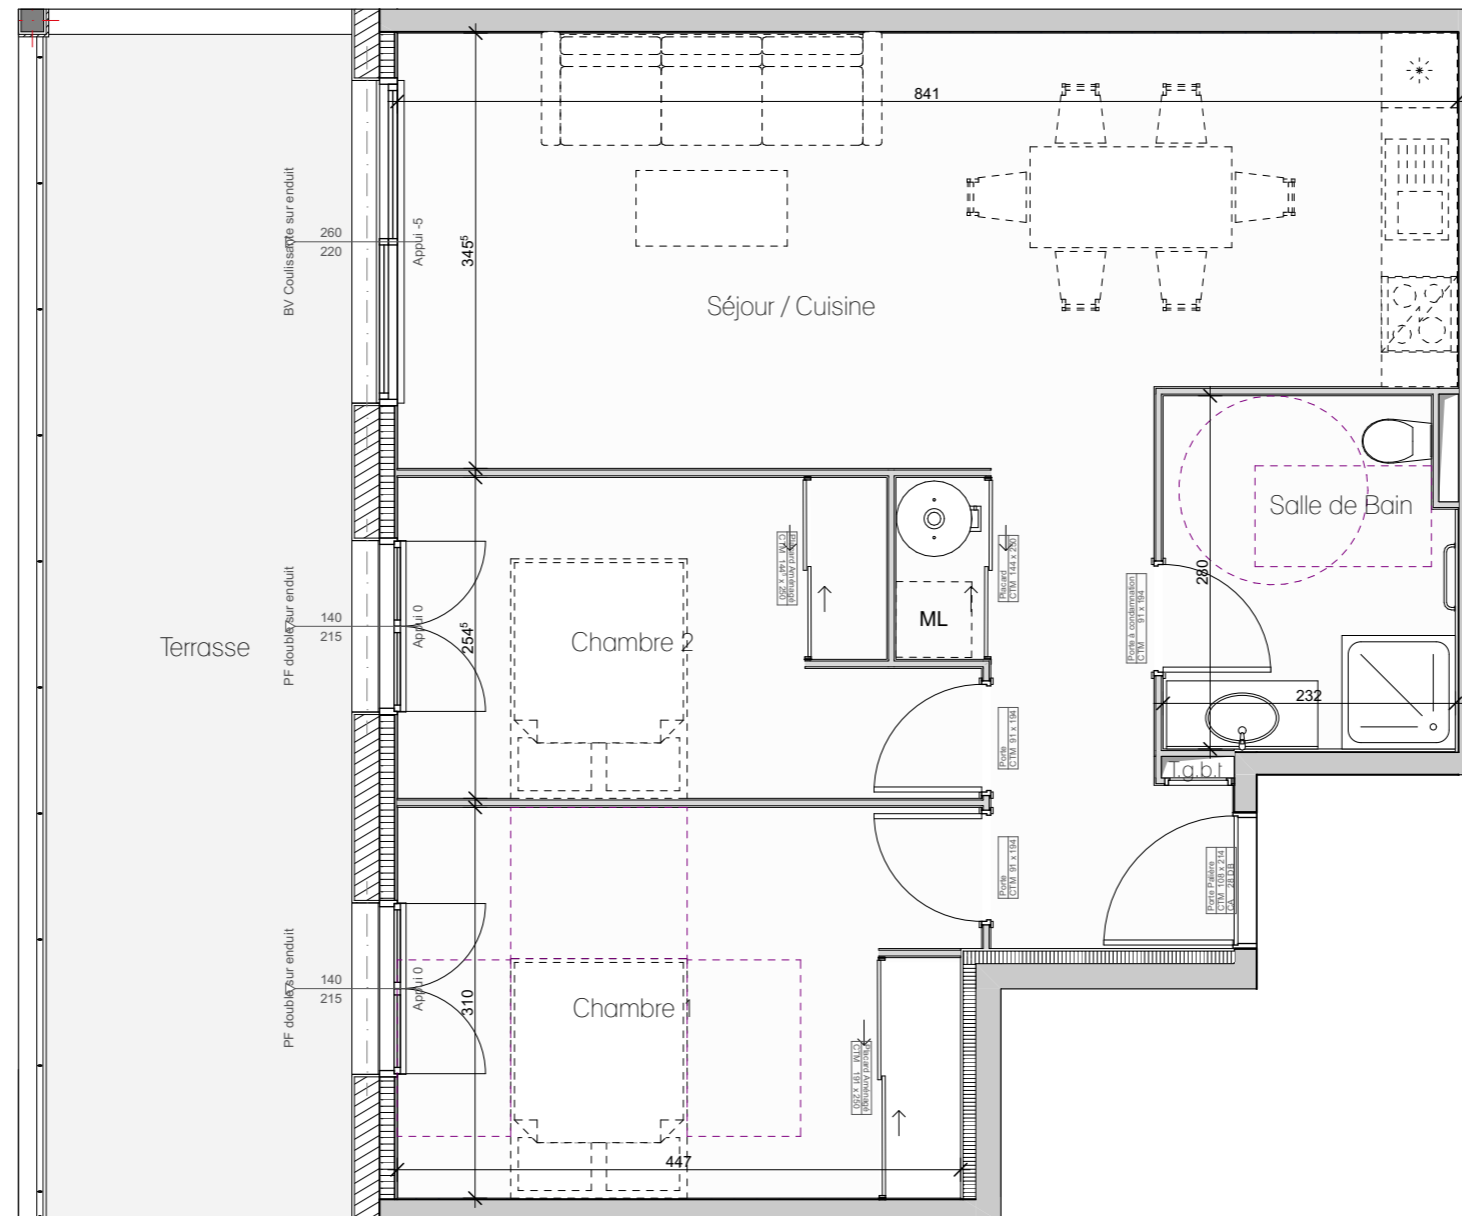

# Villa Printemps

Lieu-dit Stagnone

20260 CALVI

**Appt B209 - Bâtiment B - R+2**

**B209 - Type 3**

Surface en m <sup>2</sup>	
Salon/Cuisine	34,44
Chambre 1	14,03
Chambre 2	10,71
SDB	6,44
<b>65,62</b>	
Total Surface	Surface en m <sup>2</sup>
Terrasse	<b>21,89</b>