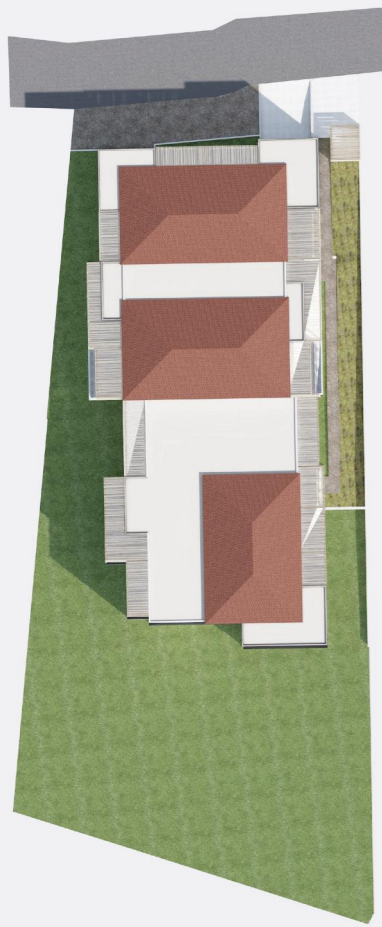

# Villa Printemps

Lieu-dit Stagnone

20260 CALVI

**Appt B209 - Bâtiment B - R+2**

**B209 - Type 3**

Surface en m <sup>2</sup>	
Salon/Cuisine	34,44
Chambre 1	14,03
Chambre 2	10,71
SDB	6,44
<b>65,62</b>	
Total Surface	Surface en m <sup>2</sup>
Terrasse	<b>21,89</b>