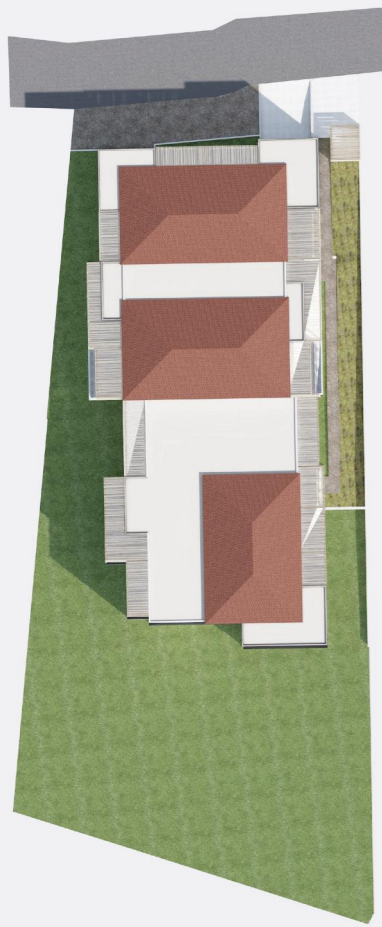

# Villa Printemps

Lieu-dit Stagnone

20260 CALVI

**Appt B114 - Bâtiment B - R+1**

## B114 - Type 3

Surface en m <sup>2</sup>	
Salon/Cuisine	30,95
Chambre 1	14,13
Chambre 2	11,00
Wc	2,41
SDB	7,52
<hr/>	
	<b>66,01</b>
Surface en m <sup>2</sup>	
Total Surface	
<hr/>	
Terrasse	<b>29,87</b>