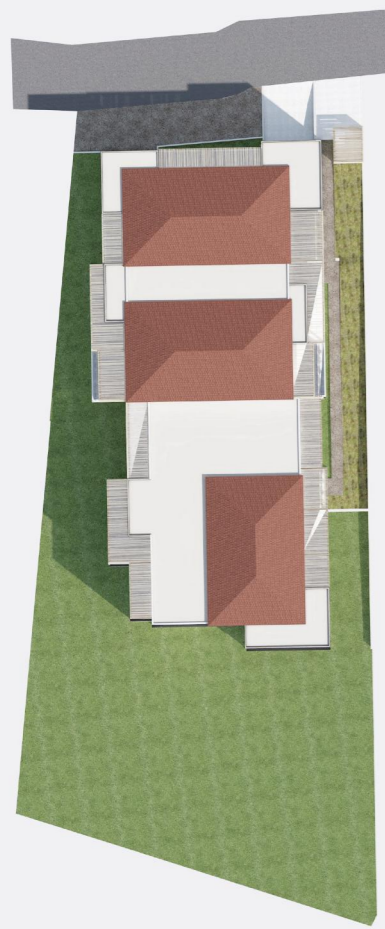

# Villa Printemps

Lieu-dit Stagnone

20260 CALVI

**Appt B112 - Bâtiment B - R+1**

**B112 - Type 4**

	Surface en m <sup>2</sup>
Salon/Cuisine	44,91
Chambre 1	11,43
Chambre 2	9,99
Chambre 3	14,66
Wc	1,96
SDB	4,64
	<b>87,59</b>
Total Surface	Surface en m <sup>2</sup>
Terrasse	<b>18,38</b>