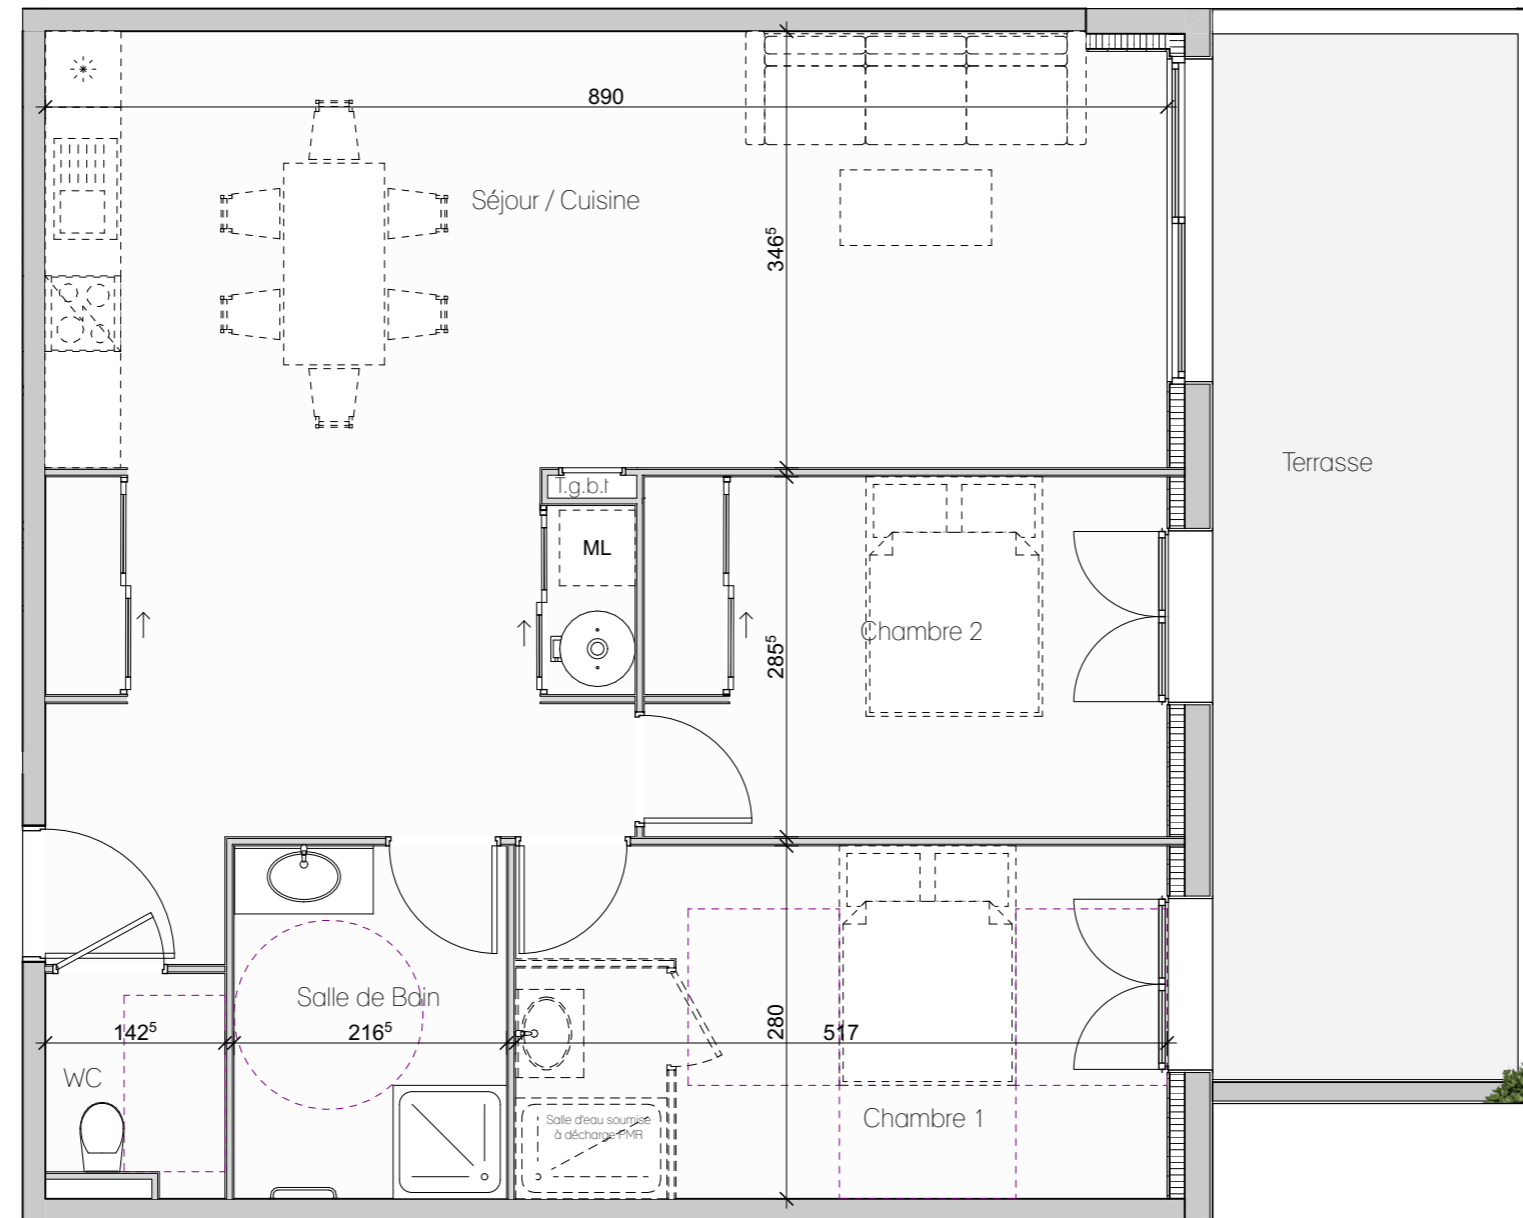

Villa Printemps

Lieu-dit Stagnone

20260 CALVI

Appt B110 - Bâtiment B - R+1

B110 - Type 3

	Surface en m ²
Salon/Cuisine	45,56
Chambre 1	14,47
Chambre 2	11,85
Wc	2,35
SDB	6,06
	80,29
Total Surface	Surface en m²
Terrasse	20,17