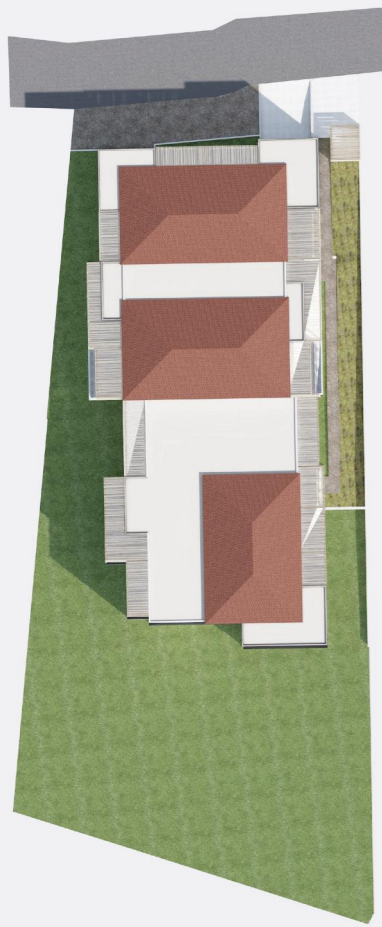

Villa Printemps

Lieu-dit Stagnone

20260 CALVI

Appt B110 - Bâtiment B - R+1

B110 - Type 3

	Surface en m ²
Salon/Cuisine	45,56
Chambre 1	14,47
Chambre 2	11,85
Wc	2,35
SDB	6,06
	80,29
Total Surface	Surface en m²
Terrasse	20,17