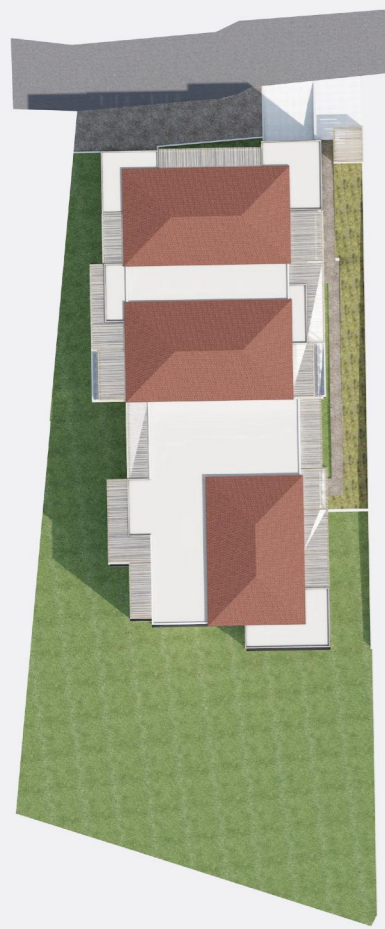

# Villa Printemps

Lieu-dit Stagnone

20260 CALVI

**Appt B109 - Bâtiment B - R+1**

**B109 - Type 3**

Surface en m <sup>2</sup>	
Salon/Cuisine	34,44
Chambre 1	14,03
Chambre 2	10,71
SDB	6,44
<b>65,62</b>	
Total Surface	Surface en m <sup>2</sup>
Terrasse	<b>21,89</b>