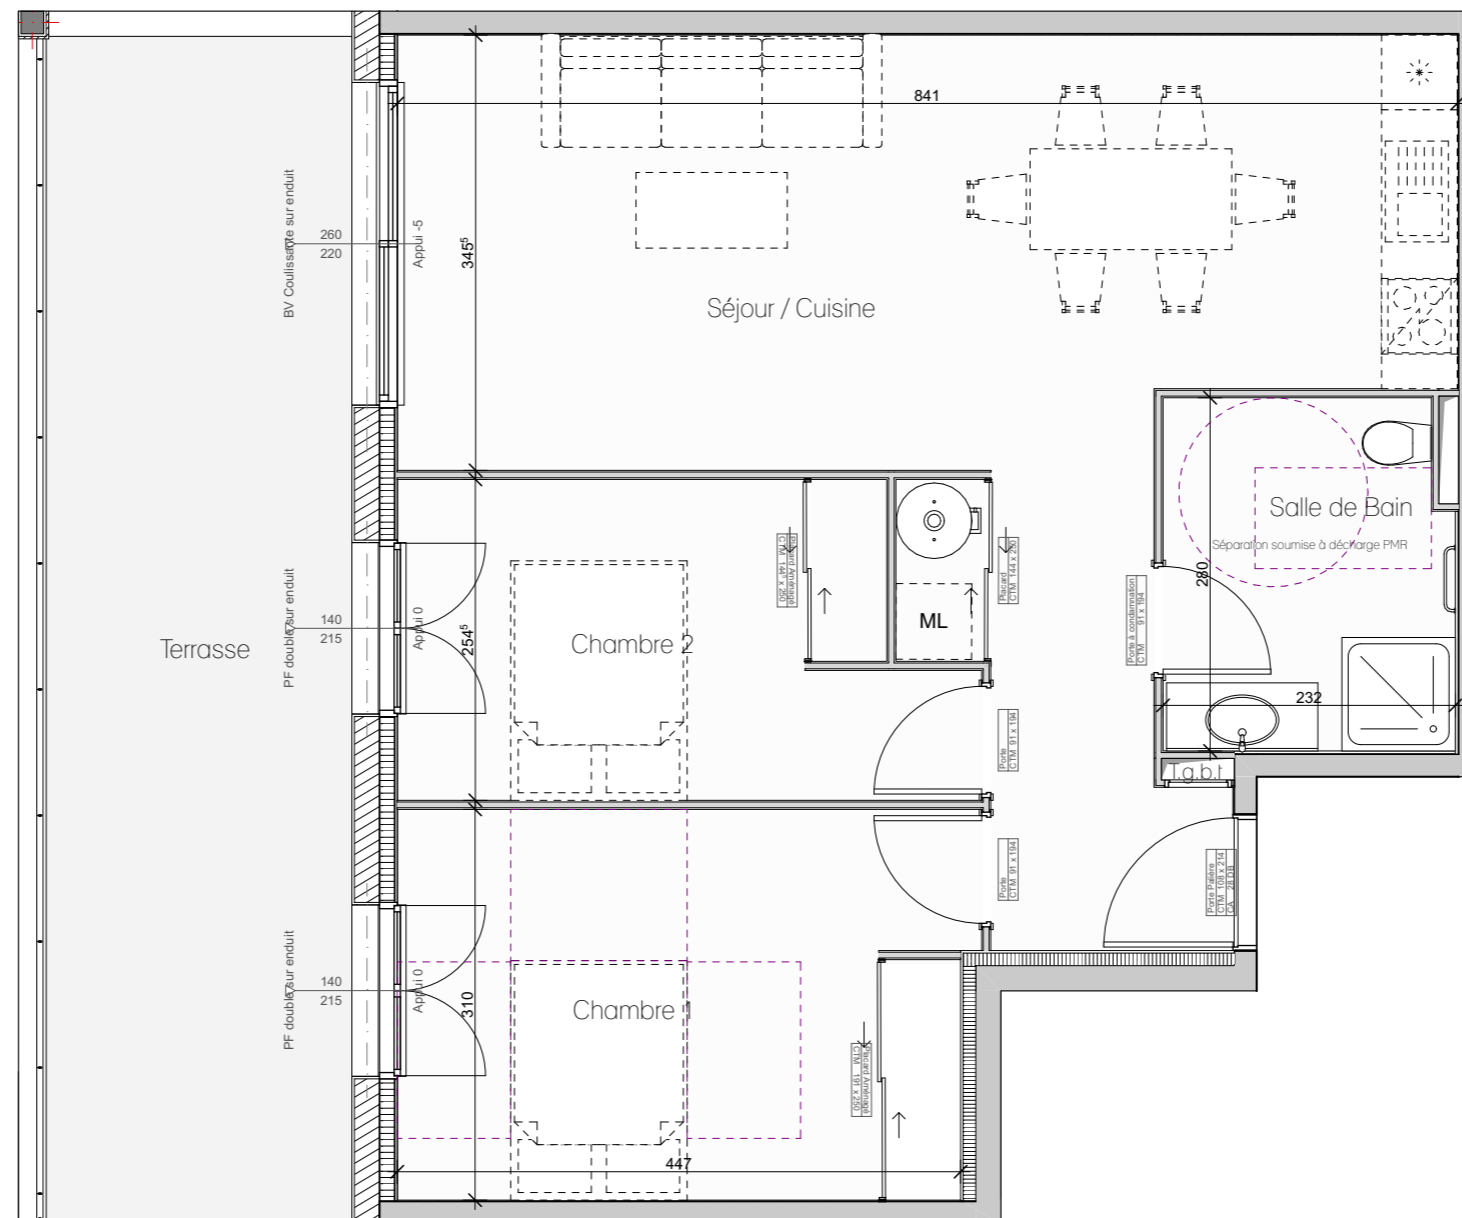

# Villa Printemps

Lieu-dit Stagnone

20260 CALVI

**Appt B109 - Bâtiment B - R+1**

**B109 - Type 3**

Surface en m <sup>2</sup>	
Salon/Cuisine	34,44
Chambre 1	14,03
Chambre 2	10,71
SDB	6,44
<b>65,62</b>	
Total Surface	Surface en m <sup>2</sup>
Terrasse	<b>21,89</b>