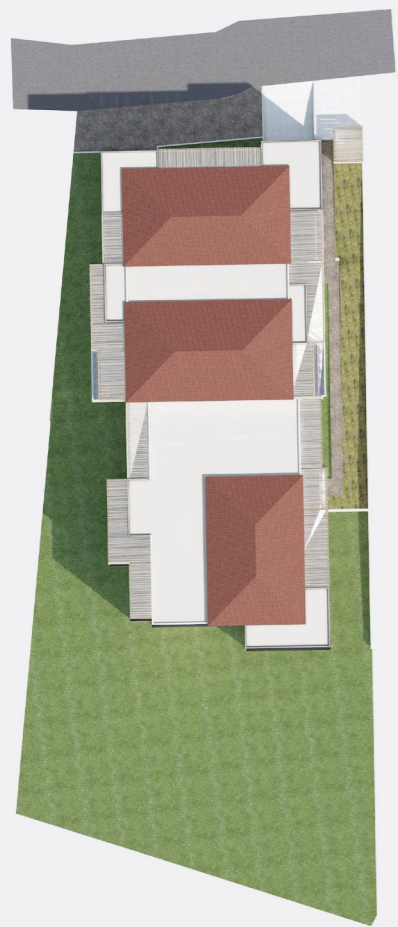

Villa Printemps

Lieu-dit Stagnone

20260 CALVI

Appt B012 - Bâtiment B - Rez-de-Chaussée

B012 - Type 4

	Surface en m ²
Salon/Cuisine	43,97
Chambre 1	11,43
Chambre 2	9,99
Chambre 3	14,79
Wc	2,9
SDB	4,64
	84,82
Total Surface	Surface en m²
Terrasse	18,38