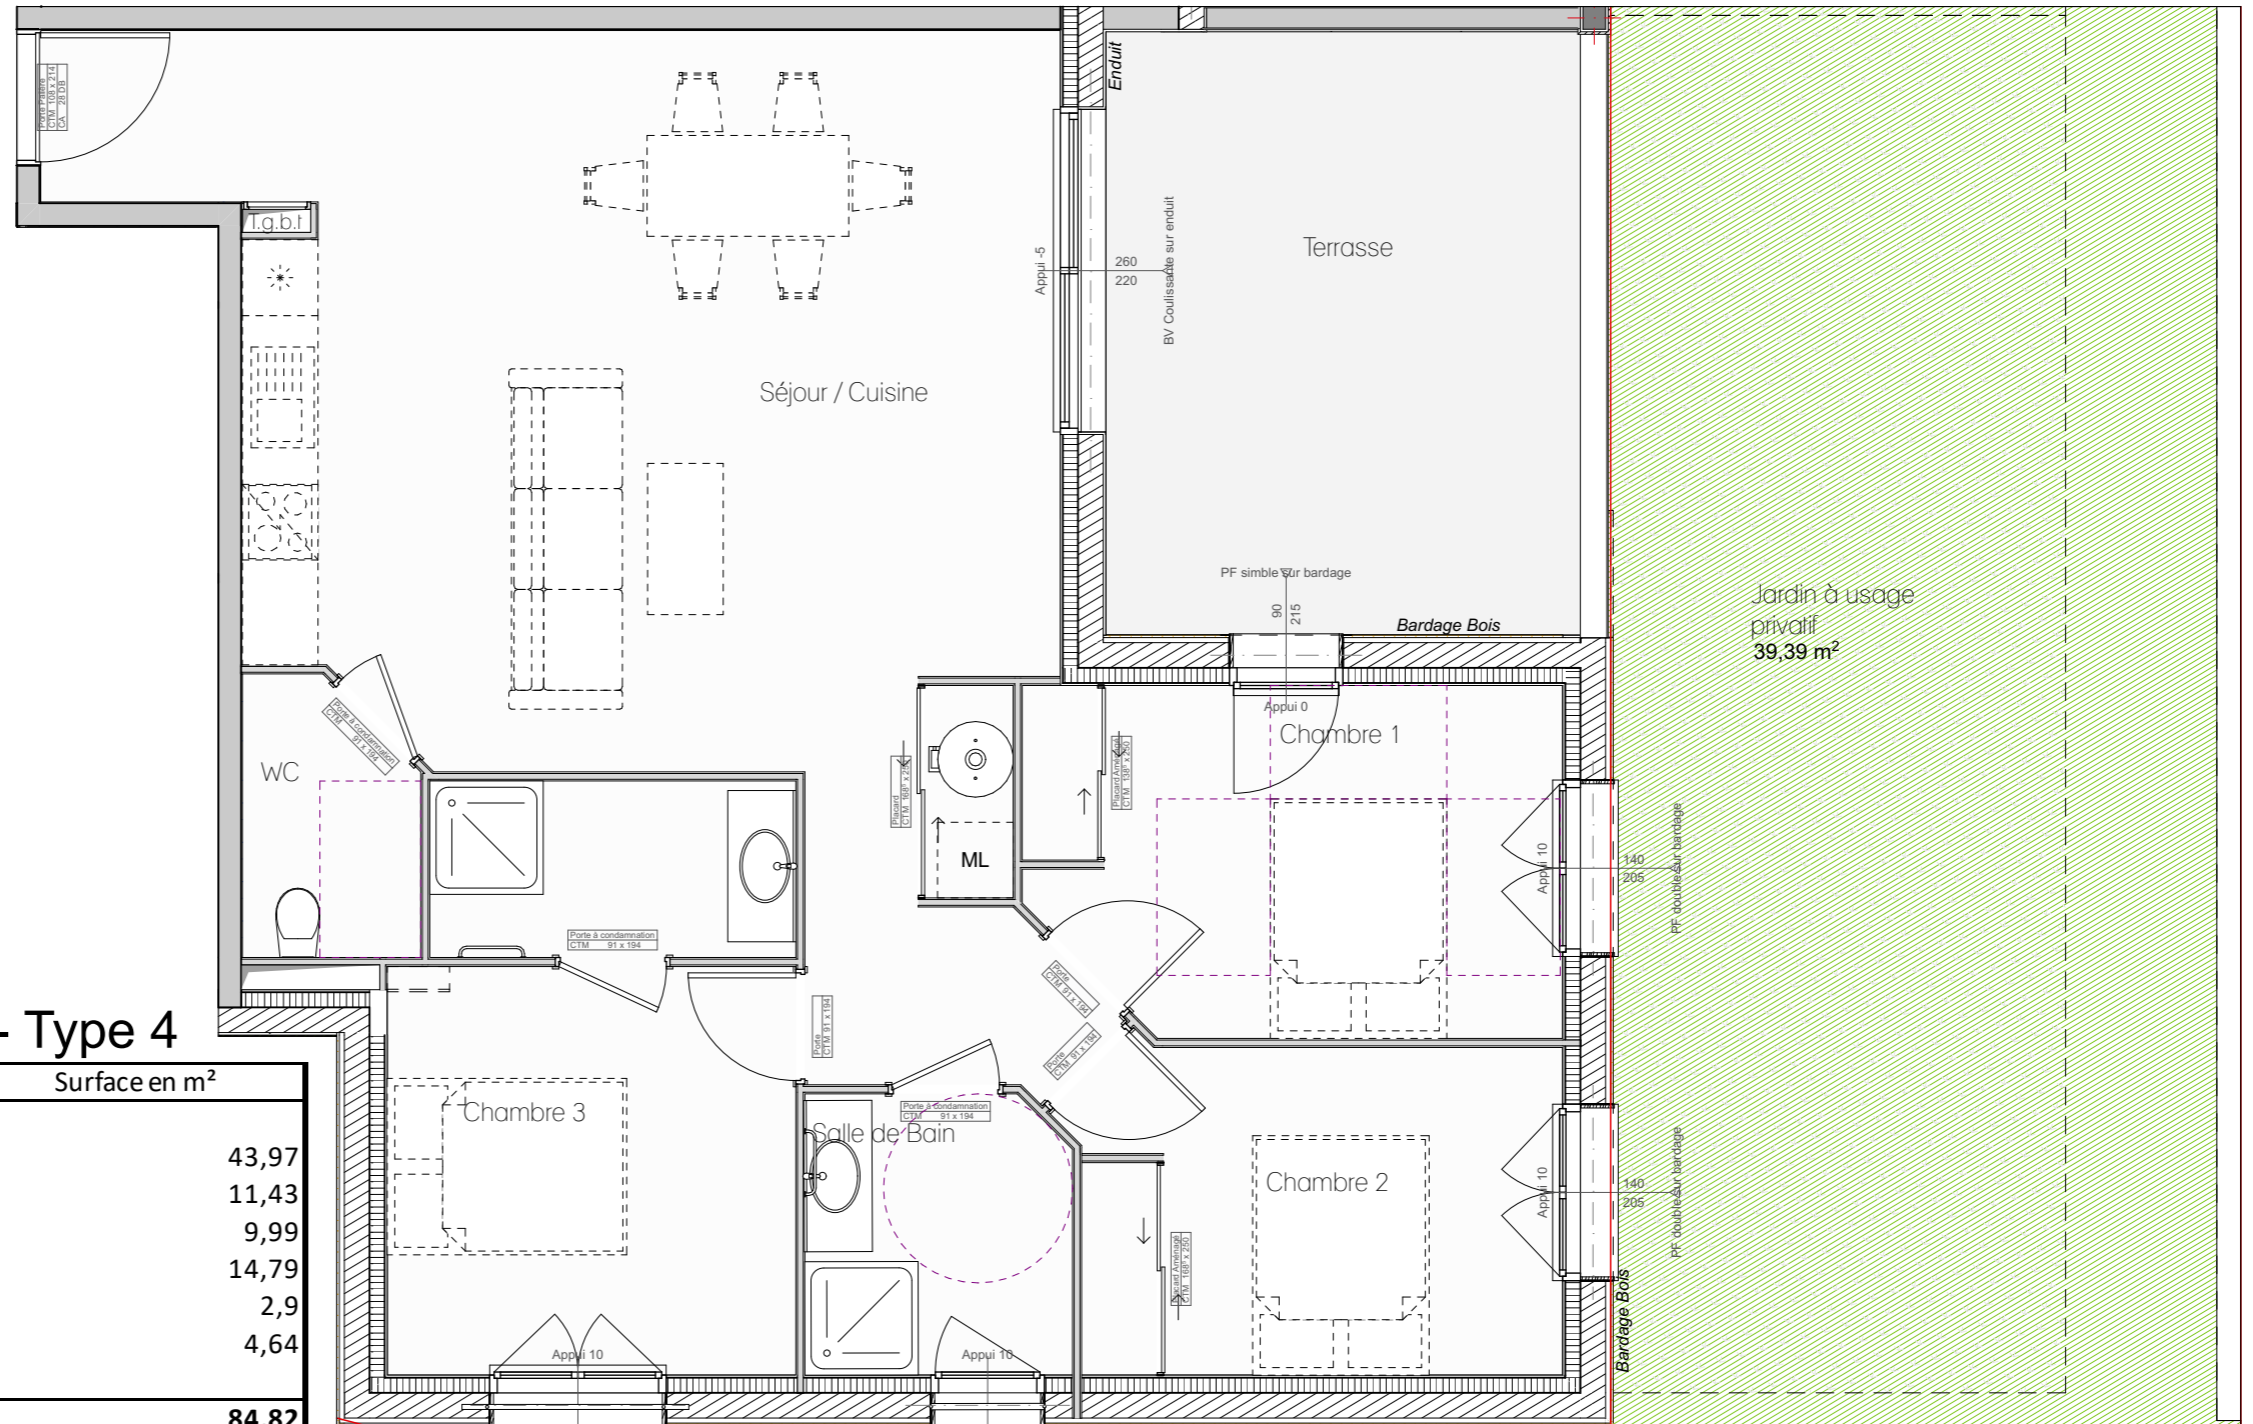

Villa Printemps

Lieu-dit Stagnone

20260 CALVI

Appt B012 - Bâtiment B - Rez-de-Chaussée

B012 - Type 4

	Surface en m ²
Salon/Cuisine	43,97
Chambre 1	11,43
Chambre 2	9,99
Chambre 3	14,79
Wc	2,9
SDB	4,64
	84,82
Total Surface	Surface en m²
Terrasse	18,38