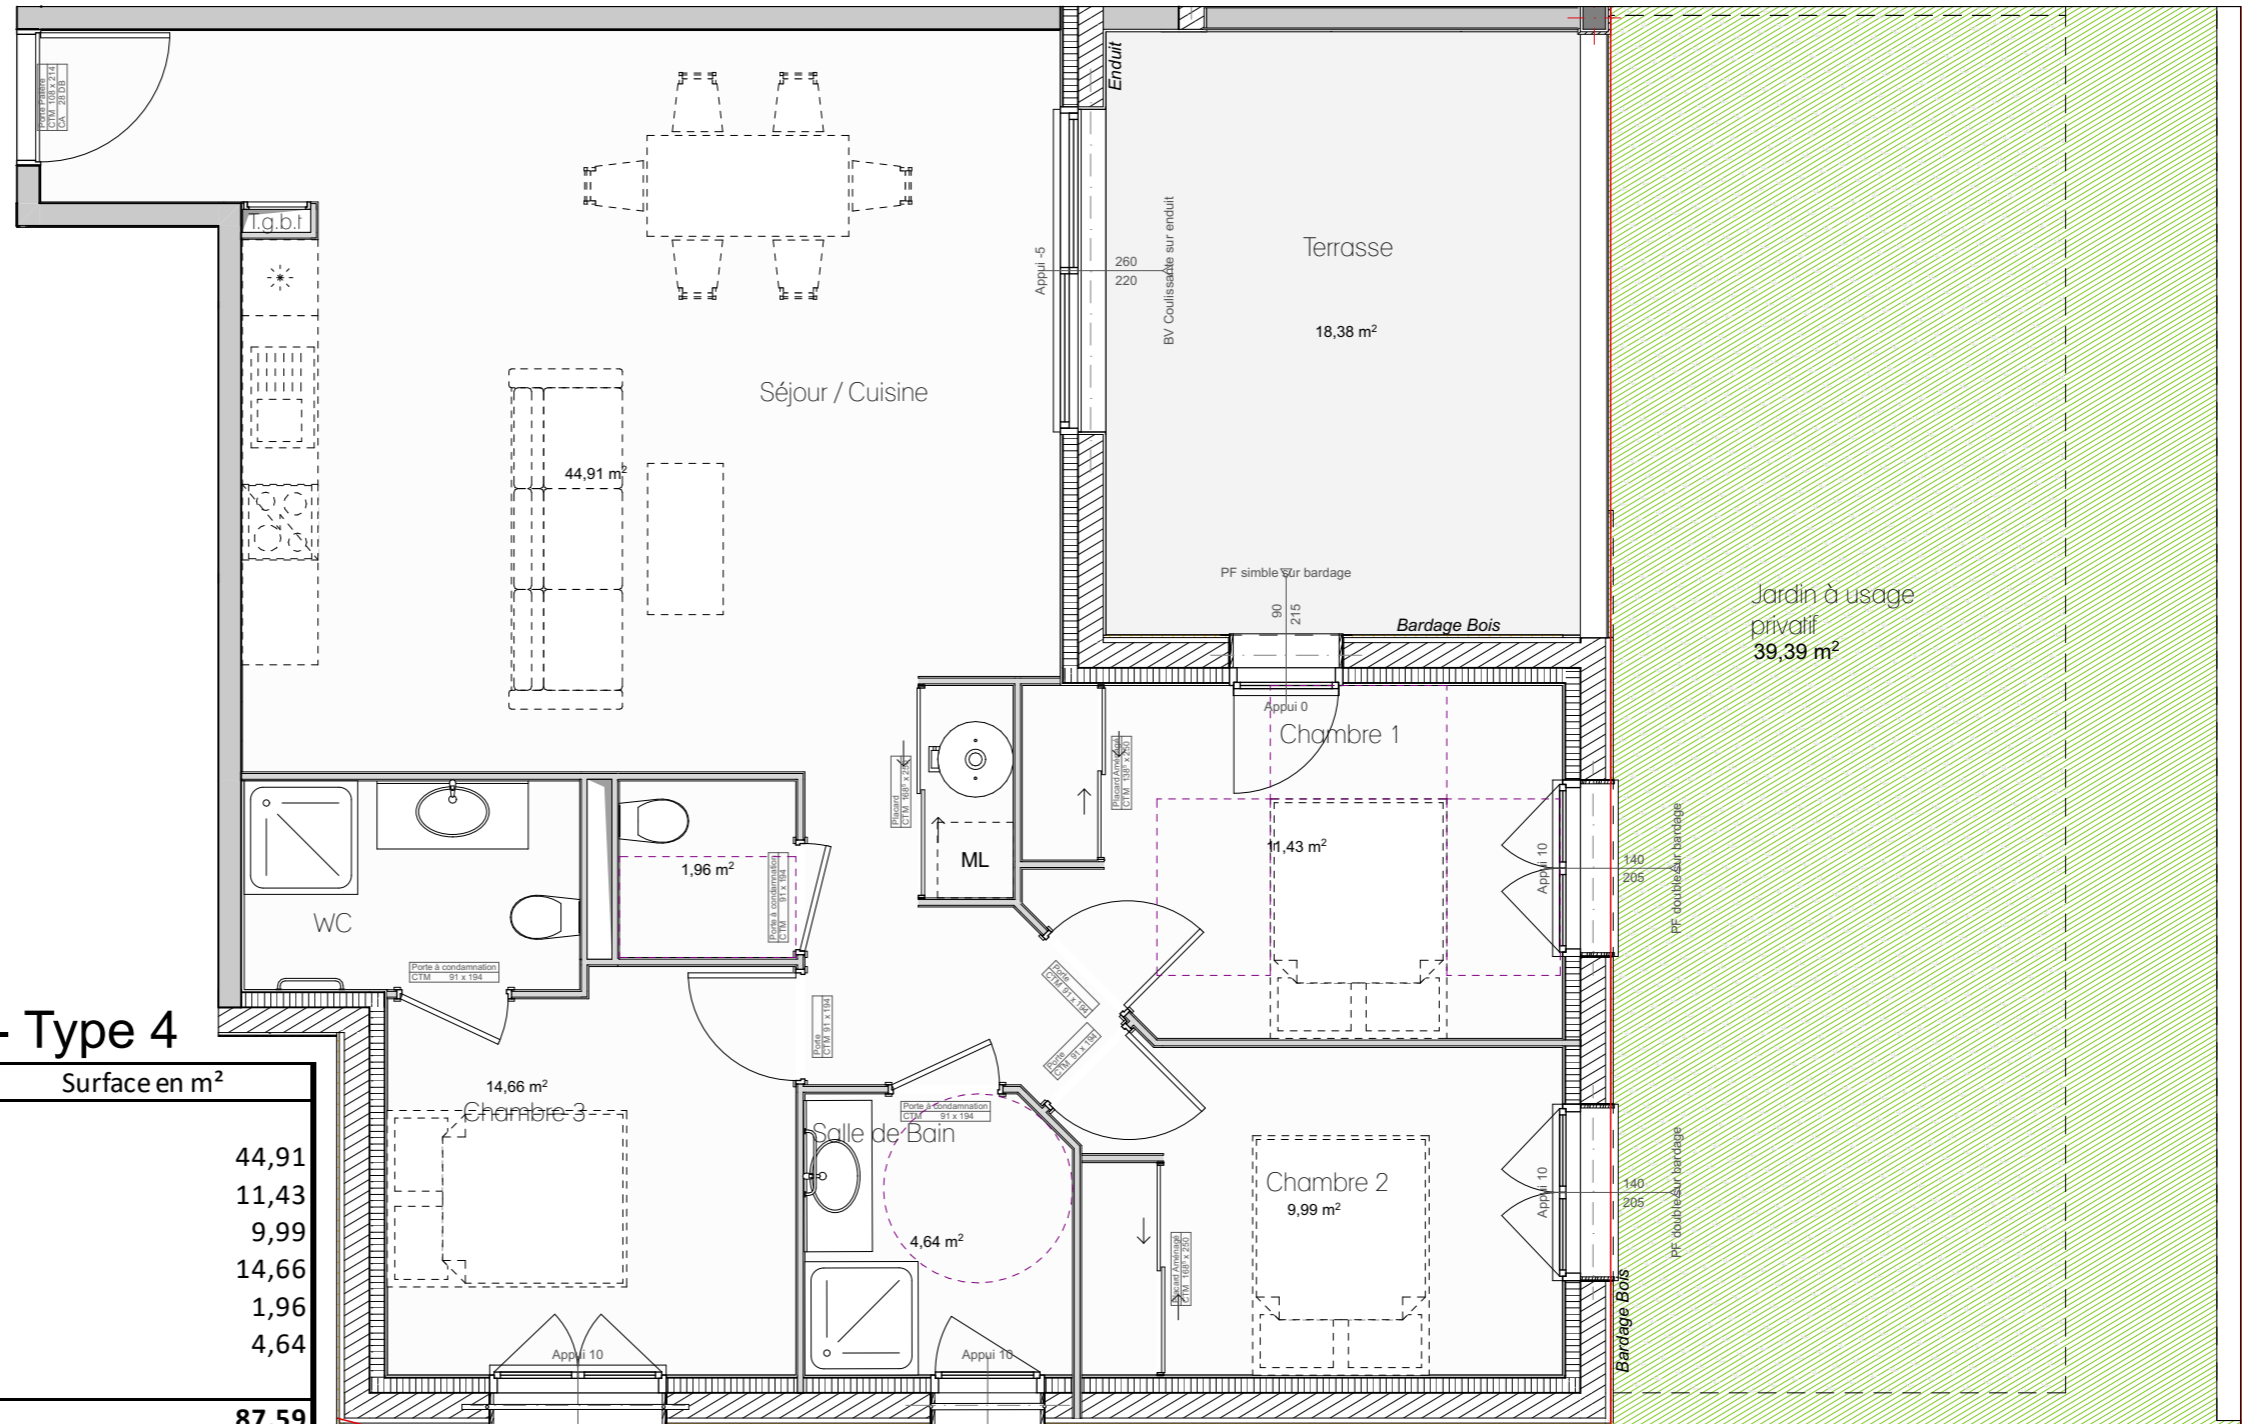

# Villa Printemps

Lieu-dit Stagnone

20260 CALVI

**Appt B012 - Bâtiment B - Rez-de-Chaussée**

**B012 - Type 4**

	Surface en m <sup>2</sup>
Salon/Cuisine	44,91
Chambre 1	11,43
Chambre 2	9,99
Chambre 3	14,66
Wc	1,96
SDB	4,64
	<b>87,59</b>
<b>Total Surface</b>	Surface en m <sup>2</sup>
Terrasse	<b>18,38</b>