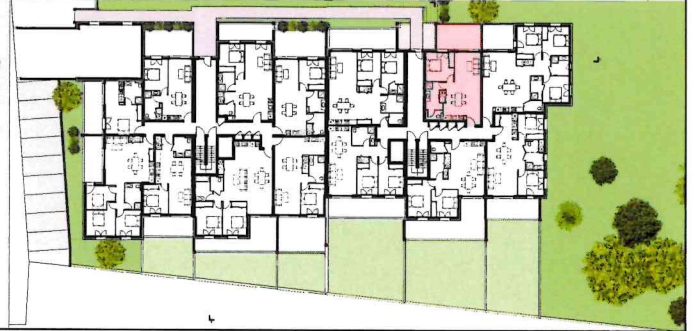

# Villa Printemps

Lieu-dit Stagnone

20260 CALVI

**Appt B011 - Bâtiment B - Rez-de-Chaussée**

**B011 - Type 2**

	Surface en m <sup>2</sup>
Salon/Cuisine	34,50
Chambre 1	12,54
SDB	9,21
	<b>56,25</b>
Total Surface	Surface en m <sup>2</sup>
Terrasse	<b>16,56</b>