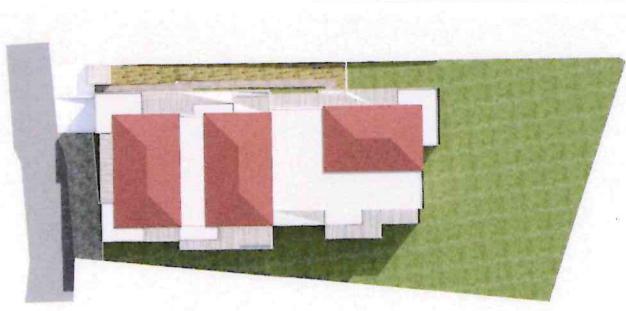

# Villa Printemps

Lieu-dit Stagnone

20260 CALVI

**Appt B011 - Bâtiment B - Rez-de-Chaussée**

**B011 - Type 2**

	Surface en m <sup>2</sup>
Salon/Cuisine	34,50
Chambre 1	12,54
SDB	9,21
	<b>56,25</b>
Total Surface	Surface en m <sup>2</sup>
Terrasse	<b>16,56</b>