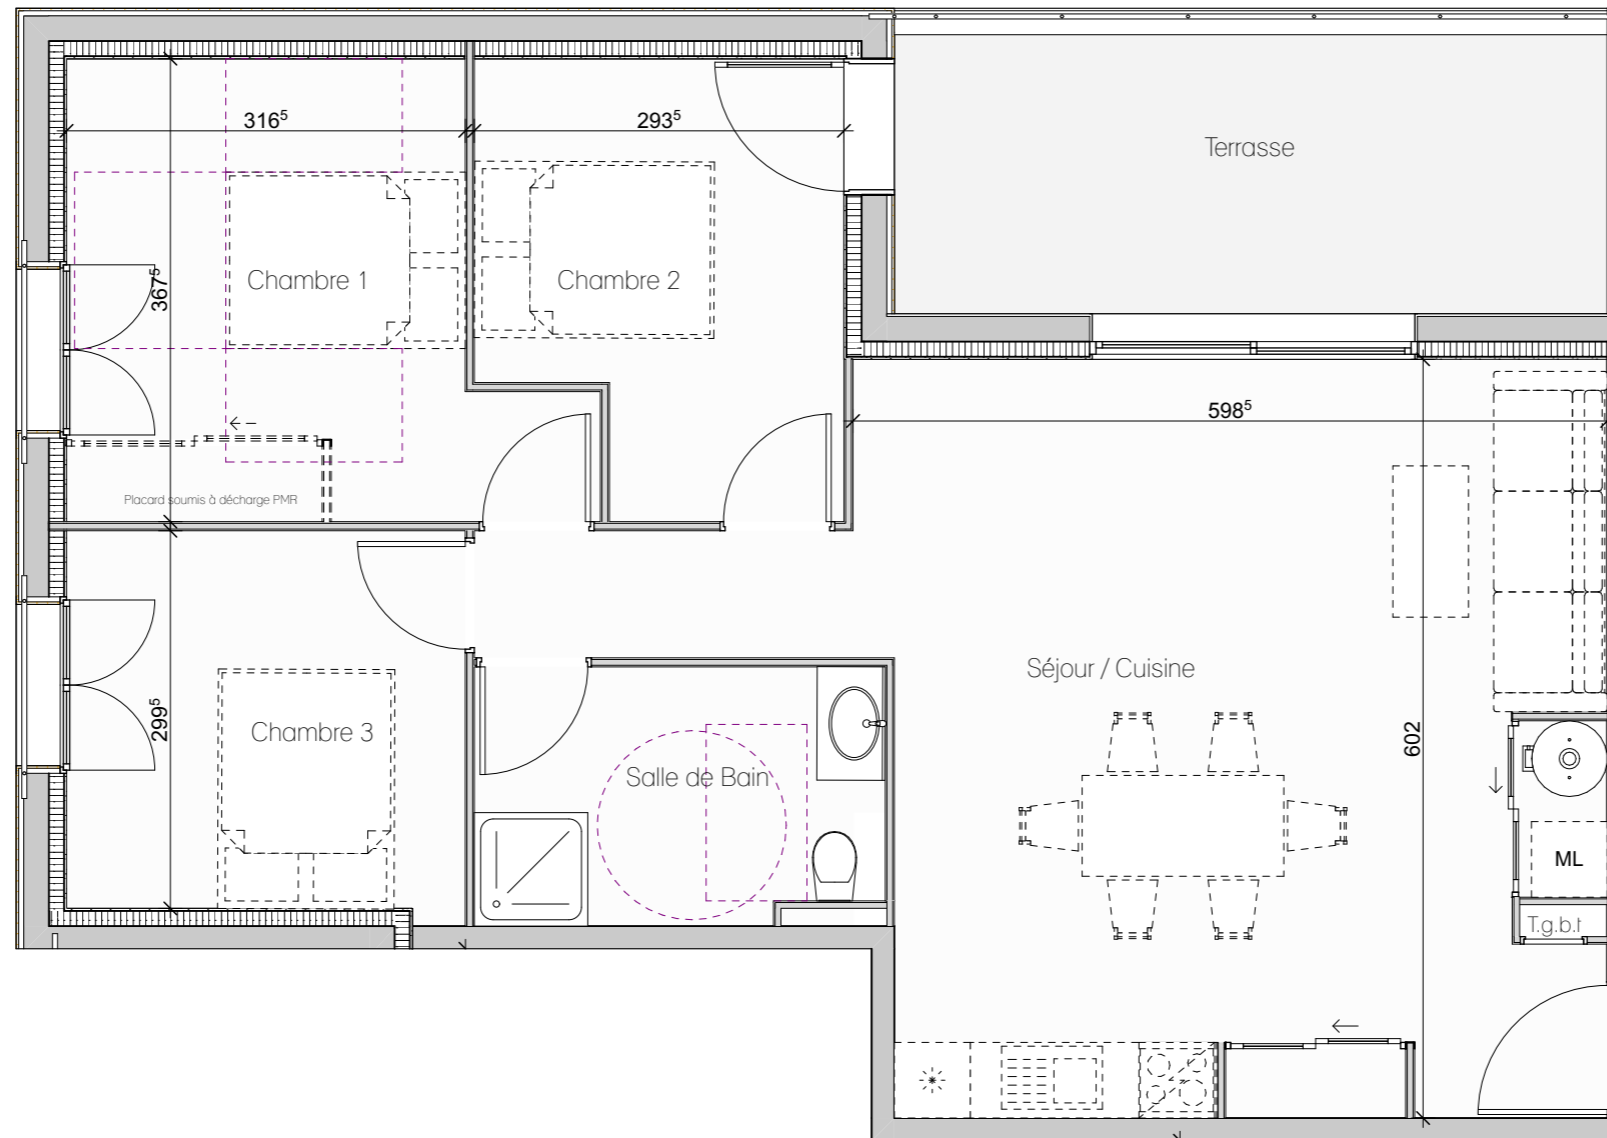

Villa Printemps

Lieu-dit Stagnone

20260 CALVI

Appt A302 - Bâtiment A - R+3

A302 - Type 4

	Surface en m ²
Salon/Cuisine	37,52
Chambre 1	12,73
Chambre 2	9,59
Chambre 3	9,54
SDB	6,48
	75,86
Total Surface	Surface en m ²
Terrasse	12,64