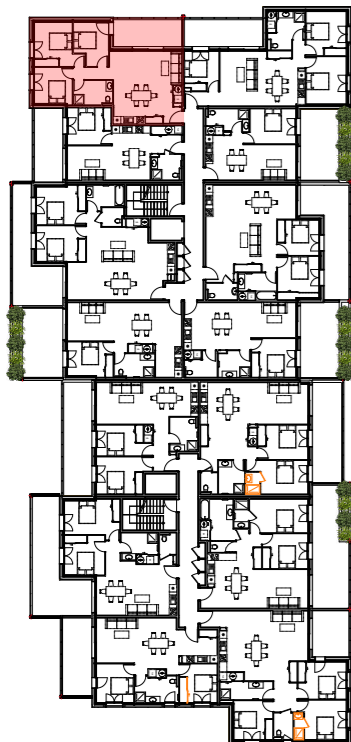

Villa Printemps

Lieu-dit Stagnone

20260 CALVI

Appt A302 - Bâtiment A - R+3

A302 - Type 4

	Surface en m ²
Salon/Cuisine	37,52
Chambre 1	12,73
Chambre 2	9,59
Chambre 3	9,54
SDB	6,48
	75,86
Total Surface	Surface en m ²
Terrasse	12,64