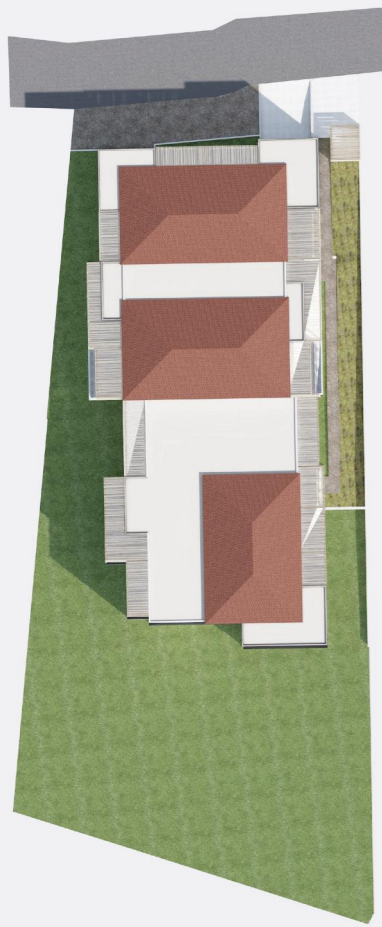

Villa Printemps

Lieu-dit Stagnone

20260 CALVI

Appt A302 - Bâtiment A - R+3

A302 - Type 4

	Surface en m ²
Salon/Cuisine	37,52
Chambre 1	12,73
Chambre 2	9,59
Chambre 3	9,54
SDB	6,48
	75,86
Total Surface	Surface en m ²
Terrasse	12,64