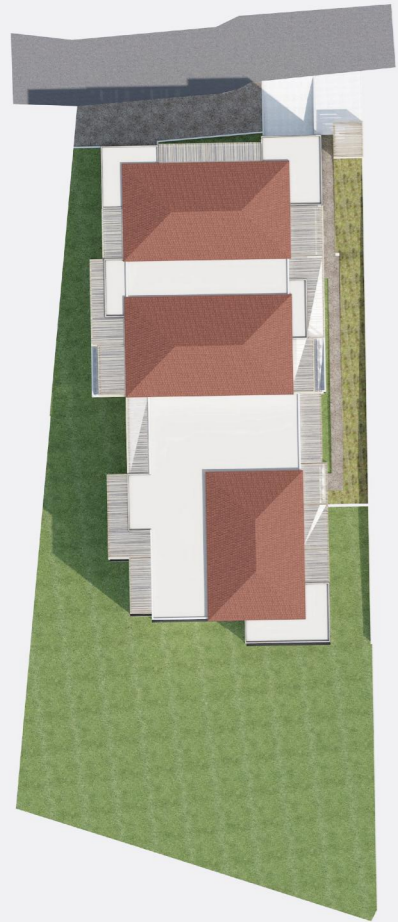

Villa Printemps

Lieu-dit Stagnone

20260 CALVI

Appt A208 - Bâtiment A - R+2

A208 - Type 3

Surface en m ²	
Salon/Cuisine	48,35
Chambre 1	13,15
Chambre 2	12,12
Wc	2,67
SDB	6,02
82,31	
Total Surface	Surface en m ²
Terrasse	23,74