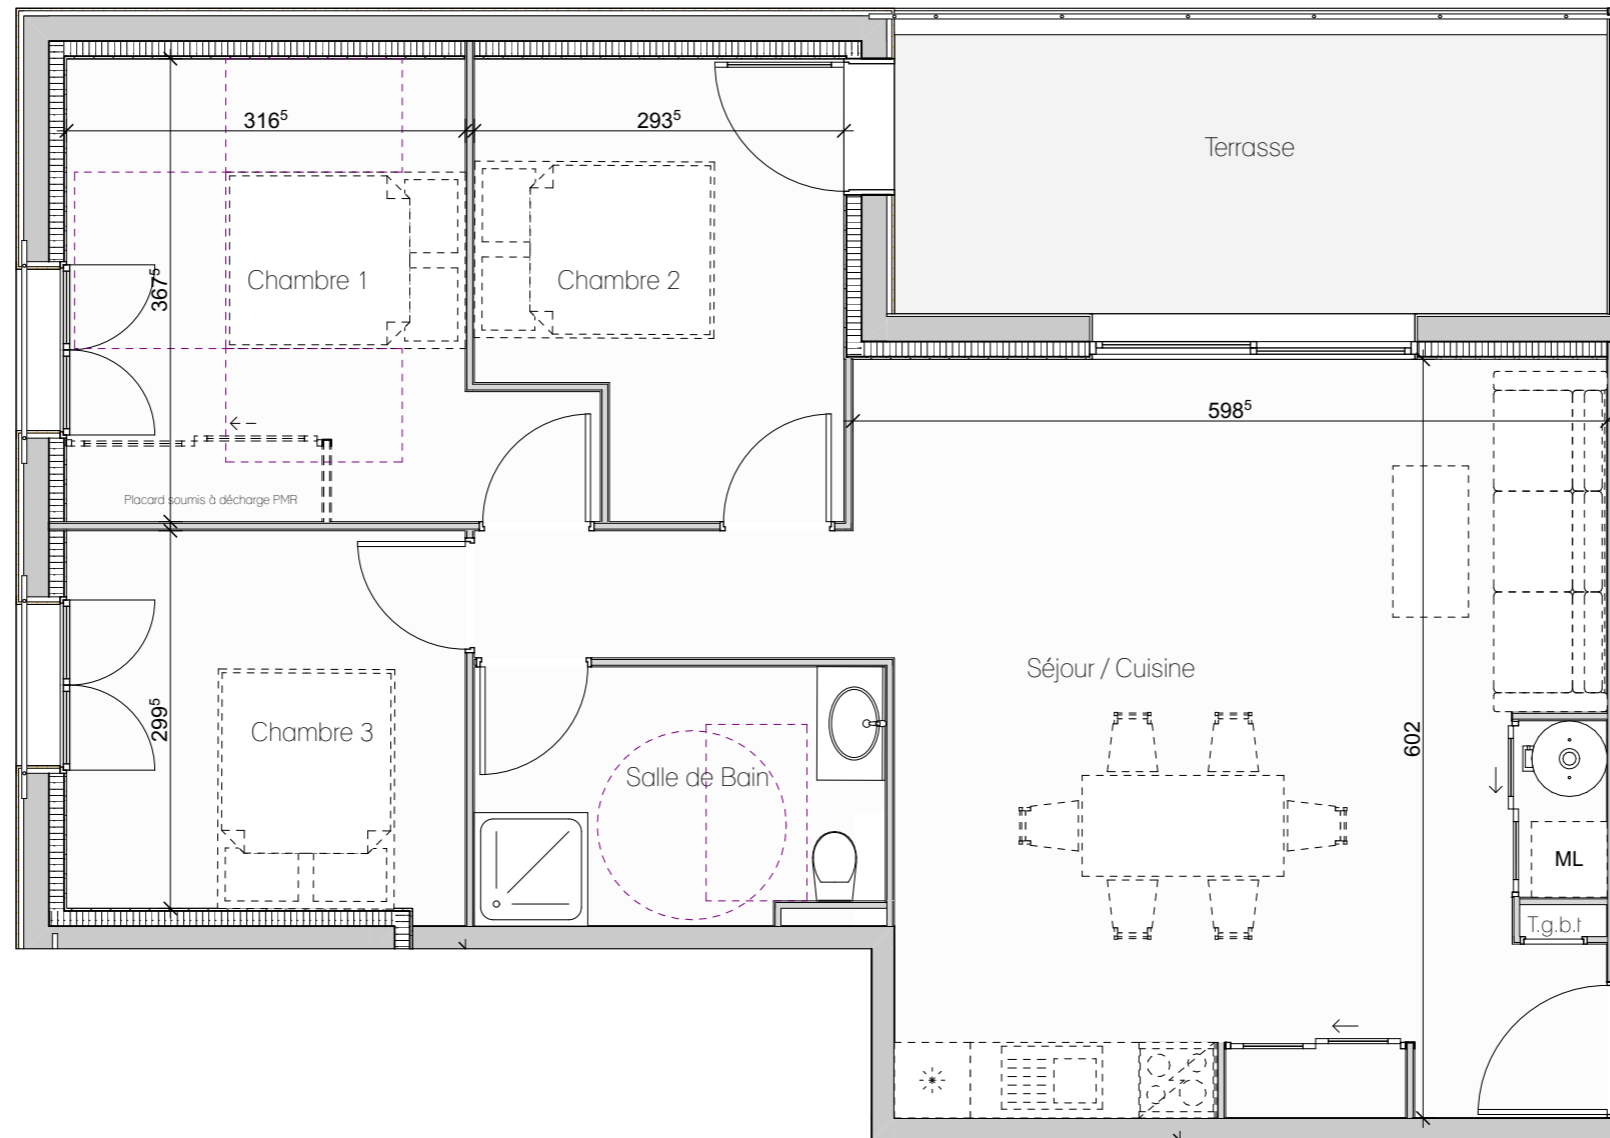

Villa Printemps

Lieu-dit Stagnone

20260 CALVI

Appt A202 - Bâtiment A - R+2

A202 - Type 4

	Surface en m ²
Salon/Cuisine	37,52
Chambre 1	12,73
Chambre 2	9,59
Chambre 3	9,54
SDB	6,48
	75,86
Total Surface	Surface en m ²
Terrasse	12,64