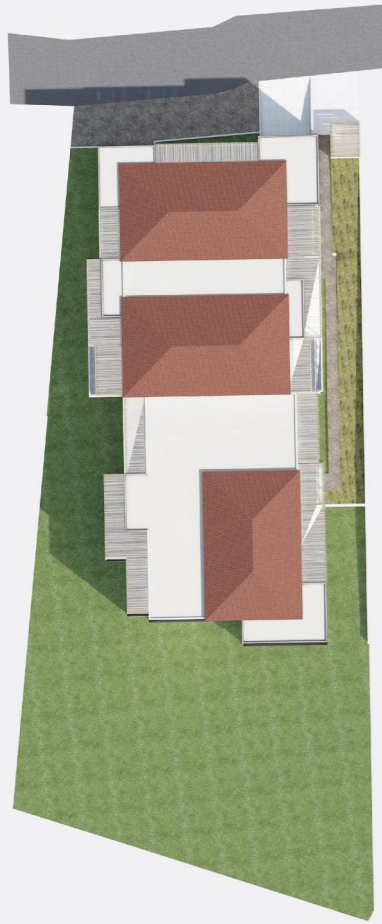

Villa Printemps

Lieu-dit Stagnone

20260 CALVI

Appt A202 - Bâtiment A - R+2

A202 - Type 4

	Surface en m ²
Salon/Cuisine	37,52
Chambre 1	12,73
Chambre 2	9,59
Chambre 3	9,54
SDB	6,48
	75,86
Total Surface	Surface en m ²
Terrasse	12,64