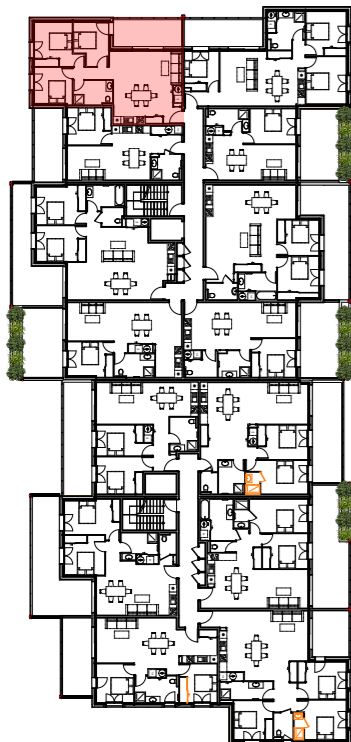

Villa Printemps

Lieu-dit Stagnone

20260 CALVI

Appt A202 - Bâtiment A - R+2

A202 - Type 4

	Surface en m ²
Salon/Cuisine	37,52
Chambre 1	12,73
Chambre 2	9,59
Chambre 3	9,54
SDB	6,48
	75,86
Total Surface	Surface en m ²
Terrasse	12,64