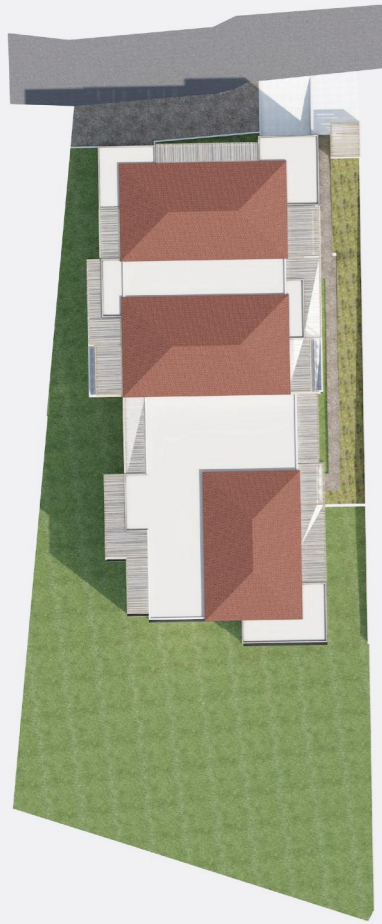

Villa Printemps

Lieu-dit Stagnone

20260 CALVI

Appt A202 bis - Bâtiment A - R+2

Proposition d'aménagement soumis à décharge PMR

A202 - Type 4

Surface en m ²	
Salon/Cuisine	37,52
Chambre 1	12,73
Chambre 2	9,59
Chambre 3	9,54
SDB	4,5
WC	1,88
<hr/>	
	75,76
Total Surface Surface en m ²	
Terrasse	12,64