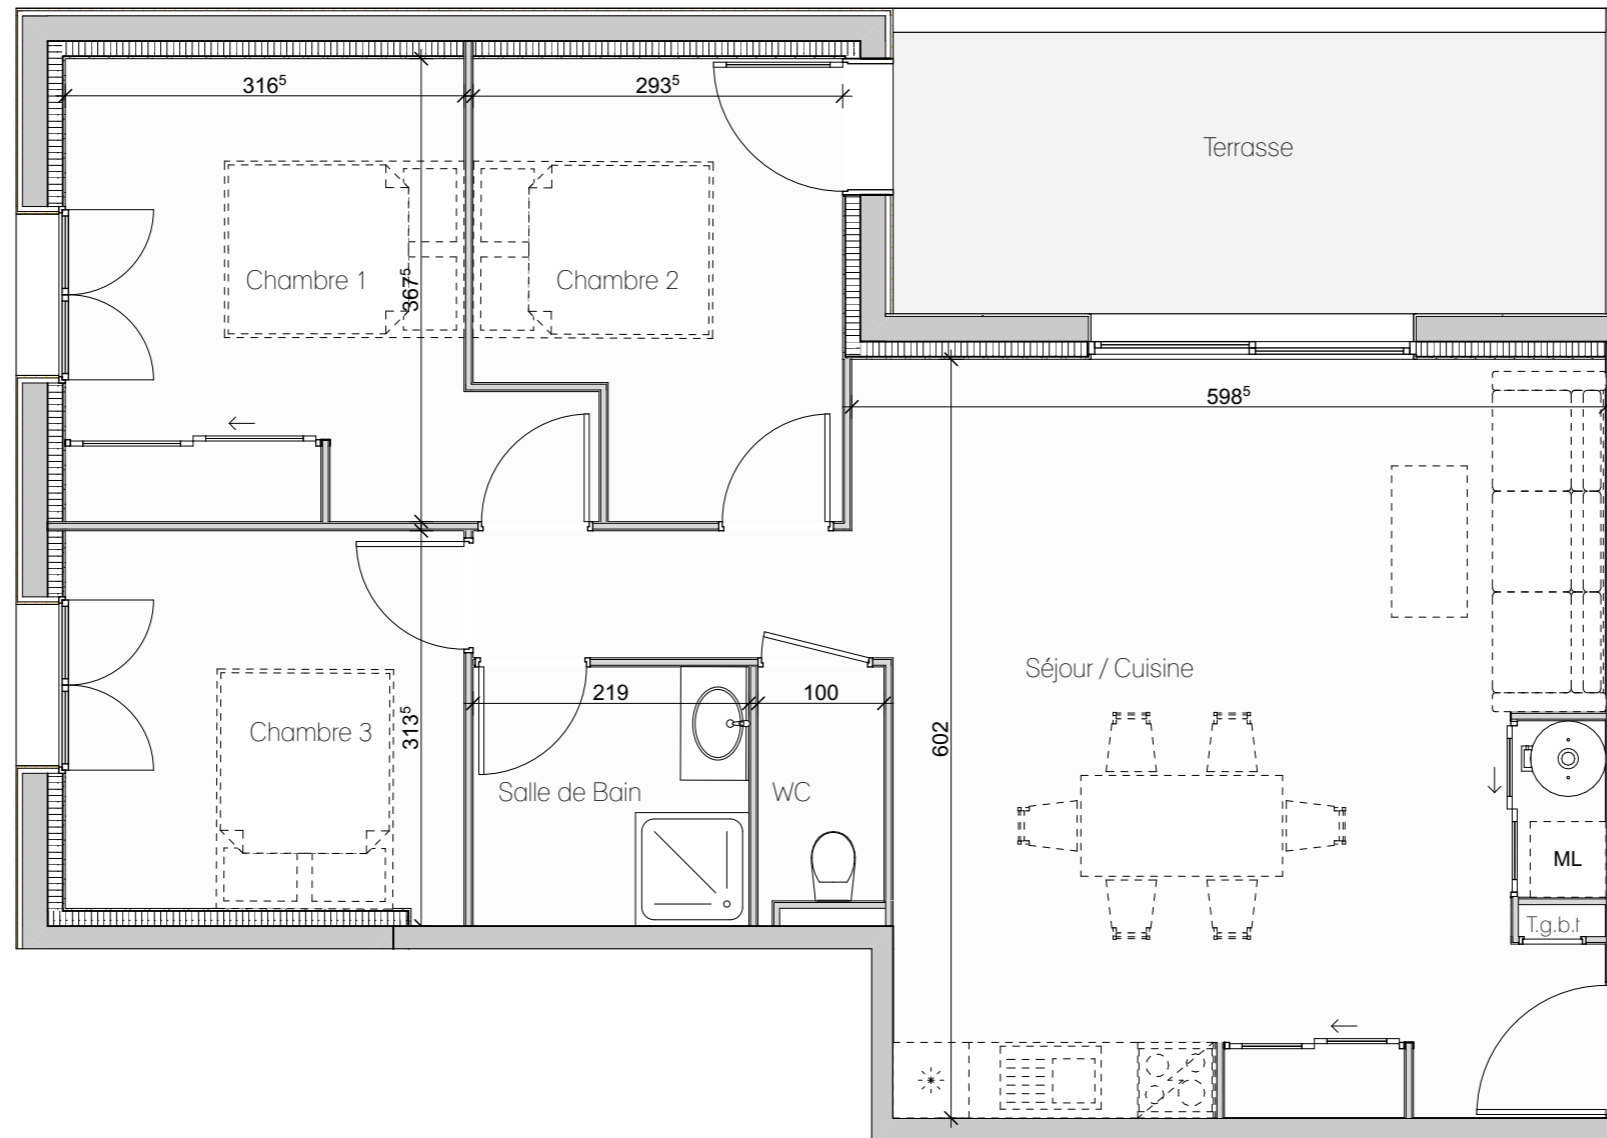

Villa Printemps

Lieu-dit Stagnone

20260 CALVI

Appt A202 bis - Bâtiment A - R+2

Proposition d'aménagement soumis à décharge PMR

A202 - Type 4

Surface en m ²	
Salon/Cuisine	37,52
Chambre 1	12,73
Chambre 2	9,59
Chambre 3	9,54
SDB	4,5
WC	1,88
<hr/>	
	75,76
Total Surface Surface en m ²	
Terrasse	12,64