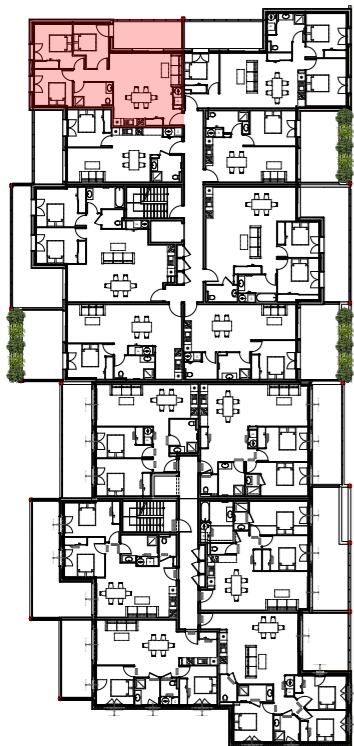

Villa Printemps

Lieu-dit Stagnone

20260 CALVI

Appt A202 bis - Bâtiment A - R+2

Proposition d'aménagement soumis à décharge PMR

A202 - Type 4

Surface en m ²	
Salon/Cuisine	37,52
Chambre 1	12,73
Chambre 2	9,59
Chambre 3	9,54
SDB	4,5
WC	1,88
<hr/>	
	75,76
Total Surface Surface en m ²	
Terrasse	12,64