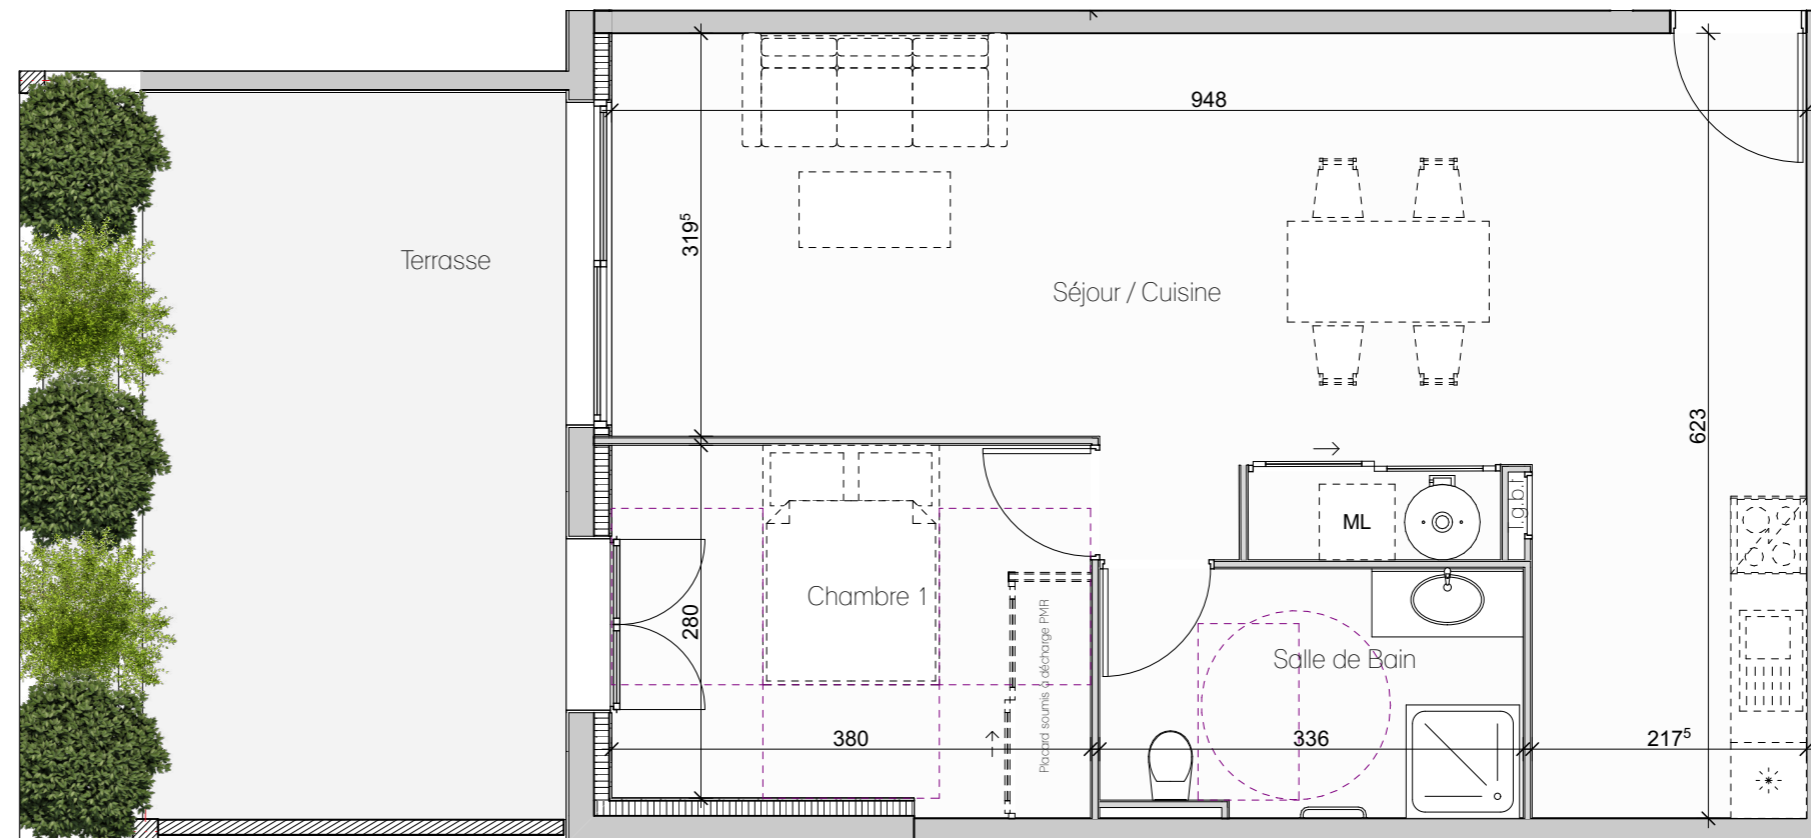

Villa Printemps

Lieu-dit Stagnone

20260 CALVI

Appt A107 - Bâtiment A - R+1

A107 - Type 2

Surface en m ²	
Salon/Cuisine	40,03
Chambre 1	10,86
SDB	6,50
57,39	
Total Surface Surface en m ²	
Terrasse	23,95