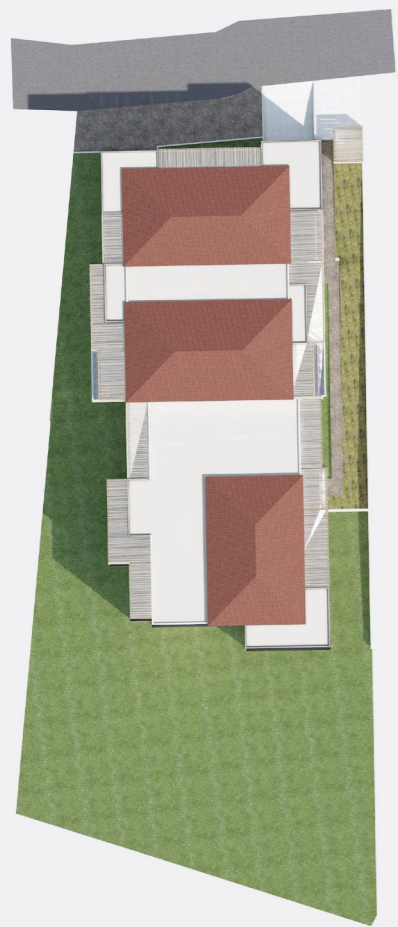

Villa Printemps

Lieu-dit Stagnone

20260 CALVI

Appt A107 - Bâtiment A - R+1

A107 - Type 2

Surface en m ²	
Salon/Cuisine	40,03
Chambre 1	10,86
SDB	6,50
57,39	
Total Surface Surface en m ²	
Terrasse	23,95