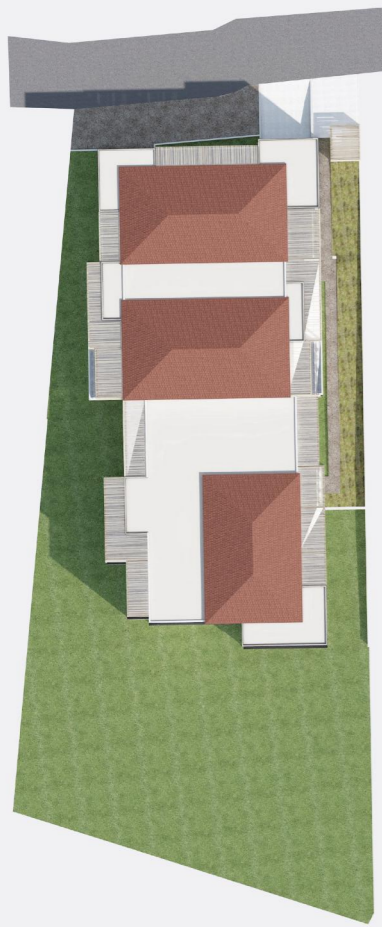

Villa Printemps

Lieu-dit Stagnone

20260 CALVI

Appt A102 bis - Bâtiment A - R+1

Proposition d'aménagement soumis à décharge PMR

A102 - Type 4

Surface en m ²	
Salon/Cuisine	37,52
Chambre 1	12,73
Chambre 2	9,59
Chambre 3	9,54
SDB	4,5
WC	1,88
75,76	
Total Surface	Surface en m ²
Terrasse	12,64