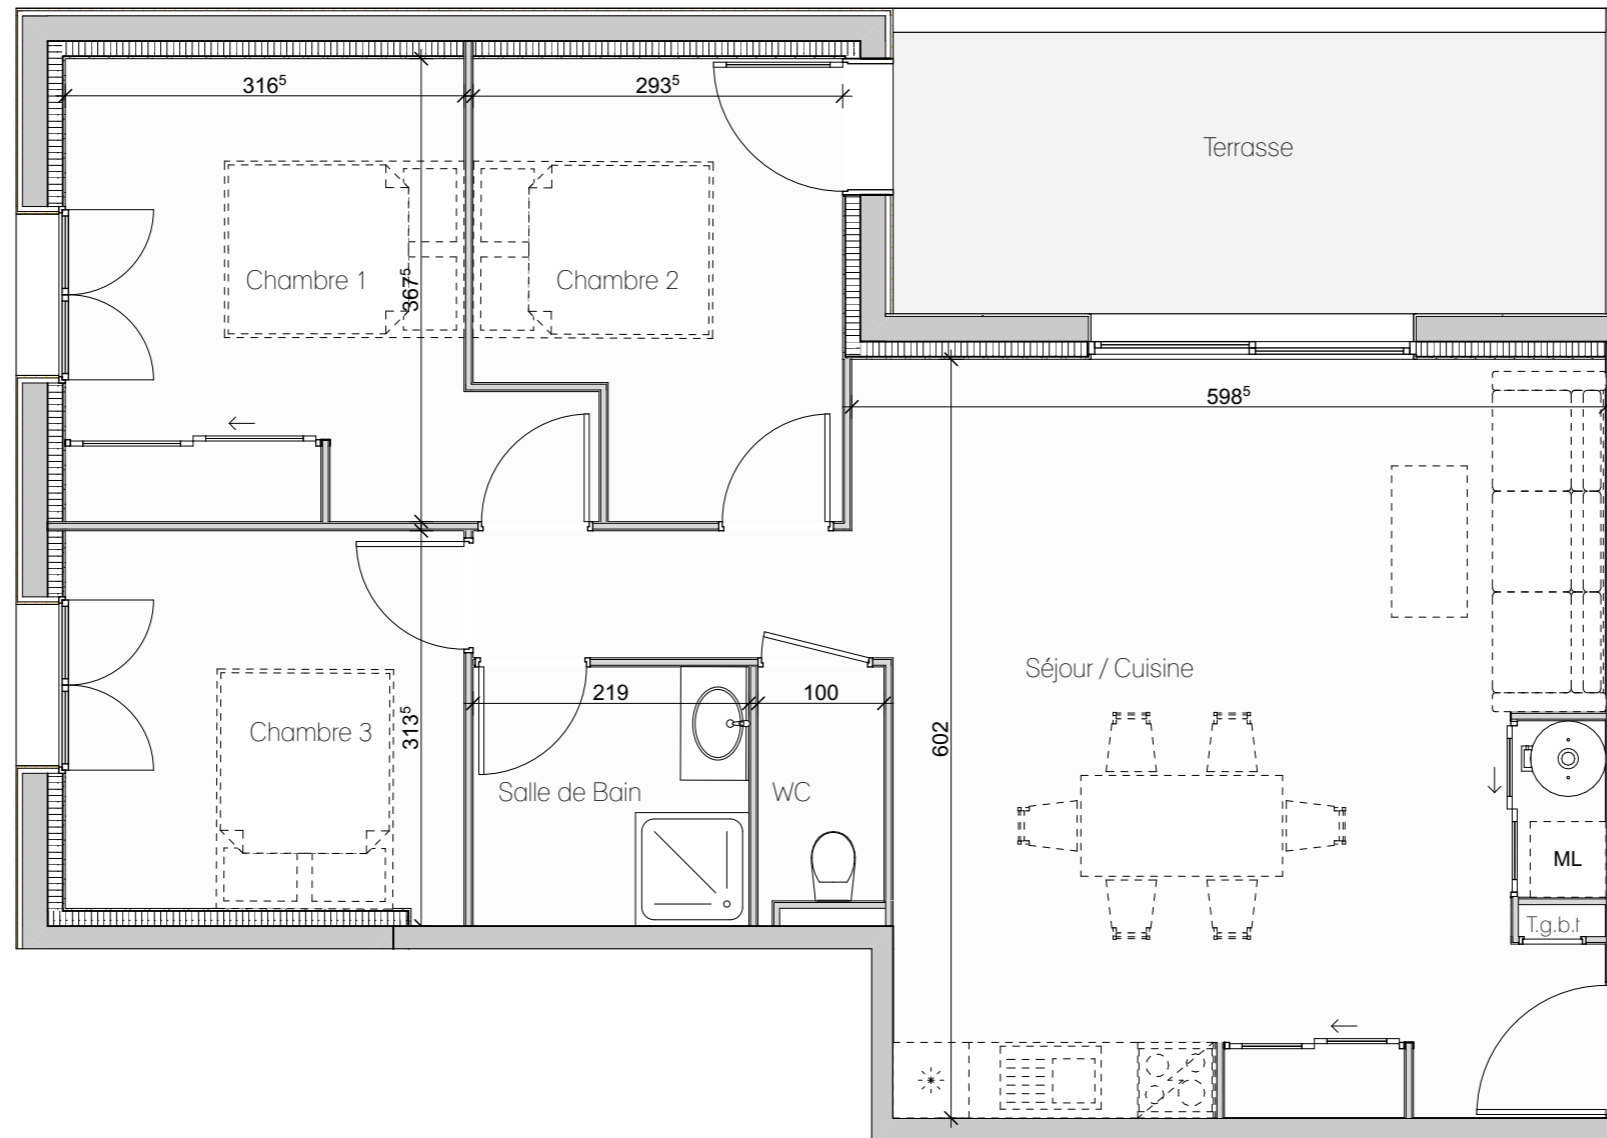

Villa Printemps

Lieu-dit Stagnone

20260 CALVI

Appt A102 bis - Bâtiment A - R+1

Proposition d'aménagement soumis à décharge PMR

A102 - Type 4

Surface en m ²	
Salon/Cuisine	37,52
Chambre 1	12,73
Chambre 2	9,59
Chambre 3	9,54
SDB	4,5
WC	1,88
75,76	
Total Surface	Surface en m ²
Terrasse	12,64