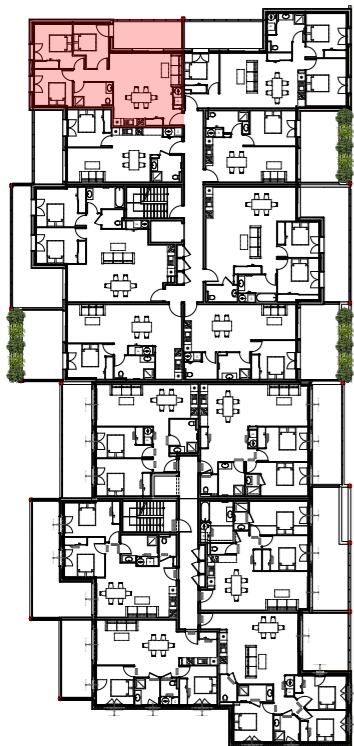

Villa Printemps

Lieu-dit Stagnone

20260 CALVI

Appt A102 bis - Bâtiment A - R+1

Proposition d'aménagement soumis à décharge PMR

A102 - Type 4

Surface en m ²	
Salon/Cuisine	37,52
Chambre 1	12,73
Chambre 2	9,59
Chambre 3	9,54
SDB	4,5
WC	1,88
75,76	
Total Surface	Surface en m ²
Terrasse	12,64